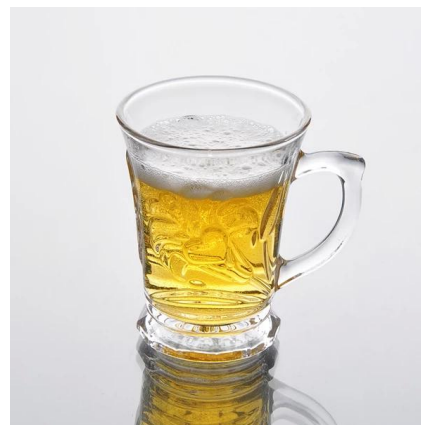

Подробнее:

Пункт №	SZB37
Материал	Высокая белое стекло
Процесс	Машина сделала
Образцы раз	1. 5 дней, если в существуют в форме и размер стекла 2. 15 дней, если необходимо новую форму или размер стекла
Упаковка	Нормальная упаковка, 4 шт в внутренней коробке, 48 шт в коробке
Емкость продукта	500000 ~ 1000000 штук в месяц
Срок поставки	В течение 35 дней после образца и порядке, утвержденном
Условия платежа	30% депозит Т / Т заранее и баланс против экземпляра В / L
Груз	По морю, по воздуху, по экспресс и доставку агент является приемлемым
Особенности продукта	1. Машина сделала стакан для питья с высоким качеством 2. Подходит для использовано в гостинице, дома и т.д. 3. Это эко- 4. Знакомства CE & Amp; Тест FDA & Amp; CA 65 тест
Для вашего выбора	1. Различные конструкции и размеры для выбора 2 Любой цвет окрашены, мороз, гальванических, рисунок лазерная обработка резчик 3. Специальный пакет как обручем сокращения, цвет подарочной коробке, белый подарочной коробке и т.д. 4. Мы имеем эксклюзивные работников для контроля качества 5. Мы имеем профессиональную мастерскую и склад для обеспечения время доставки

Фотография продукта:

Сопутствующие товары:

[высота белое стекло кружки](#)

[чистая вода стеклянную кружку](#)

[Оптовая торговля стеклянной кружке](#)

Компания Показать:

Фабрика Показать:

Для более [стеклянную кружку](http://www.okcandle.com/) или любой изделия из стекла,
пожалуйста, посетите наш веб-сайт: <http://www.okcandle.com/>
Или здесь может помочь вам узнать больше о нас: [Часто задаваемые вопросы](#)