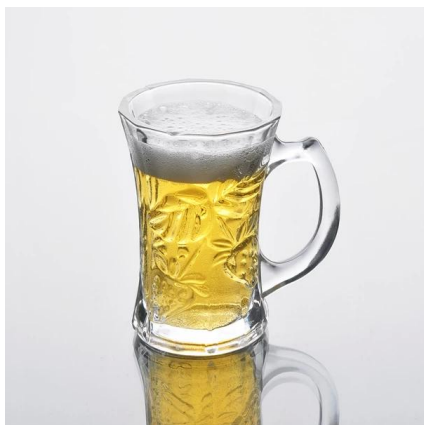

Подробнее:

Пункт №	SZB37
Материал	Высокая белое стекло
Процесс	Машина сделала
Образцы раз	1. 5 дней, если в существуют в форме и размер стекла 2. 15 дней, если необходимо новую форму или размер стекла
Упаковка	Нормальная упаковка, 4 шт в внутренней коробке, 48 шт в коробке
Емкость продукта	500000 ~ 1000000 штук в месяц
Срок поставки	В течение 35 дней после образца и порядке, утвержденном
Условия платежа	30% депозит Т / Т заранее и баланс против экземпляра В / L
Груз	По морю, по воздуху, по экспресс и доставку агент является приемлемым
Особенности продукта	1. Машина сделала стакан для питья с высоким качеством 2. Подходит для использовано в гостинице, дома и т.д. 3. Это эко- 4. Знакомства CE & Amp; Тест FDA & Amp; CA 65 тест
Для вашего выбора	1. Различные конструкции и размеры для выбора 2 Любой цвет окрашены, мороз, гальванических, рисунок лазерная обработка резчик 3. Специальный пакет как обручем сокращения, цвет подарочной коробке, белый подарочной коробке и т.д. 4. Мы имеем эксклюзивные работников для контроля качества 5. Мы имеем профессиональную мастерскую и склад для обеспечения время доставки

Фотография продукта:

Сопутствующие товары:

[высота белое стекло кружки](#)

[чистая вода стеклянную кружку](#)

[Оптовая торговля стеклянной кружке](#)

Компания Показать:

Фабрика Показать:

Для более [стеклянную кружку](http://www.okcandle.com/) или любой изделия из стекла,
пожалуйста, посетите наш веб-сайт: <http://www.okcandle.com/>
Или здесь может помочь вам узнать больше о нас: [Часто задаваемые вопросы](#)