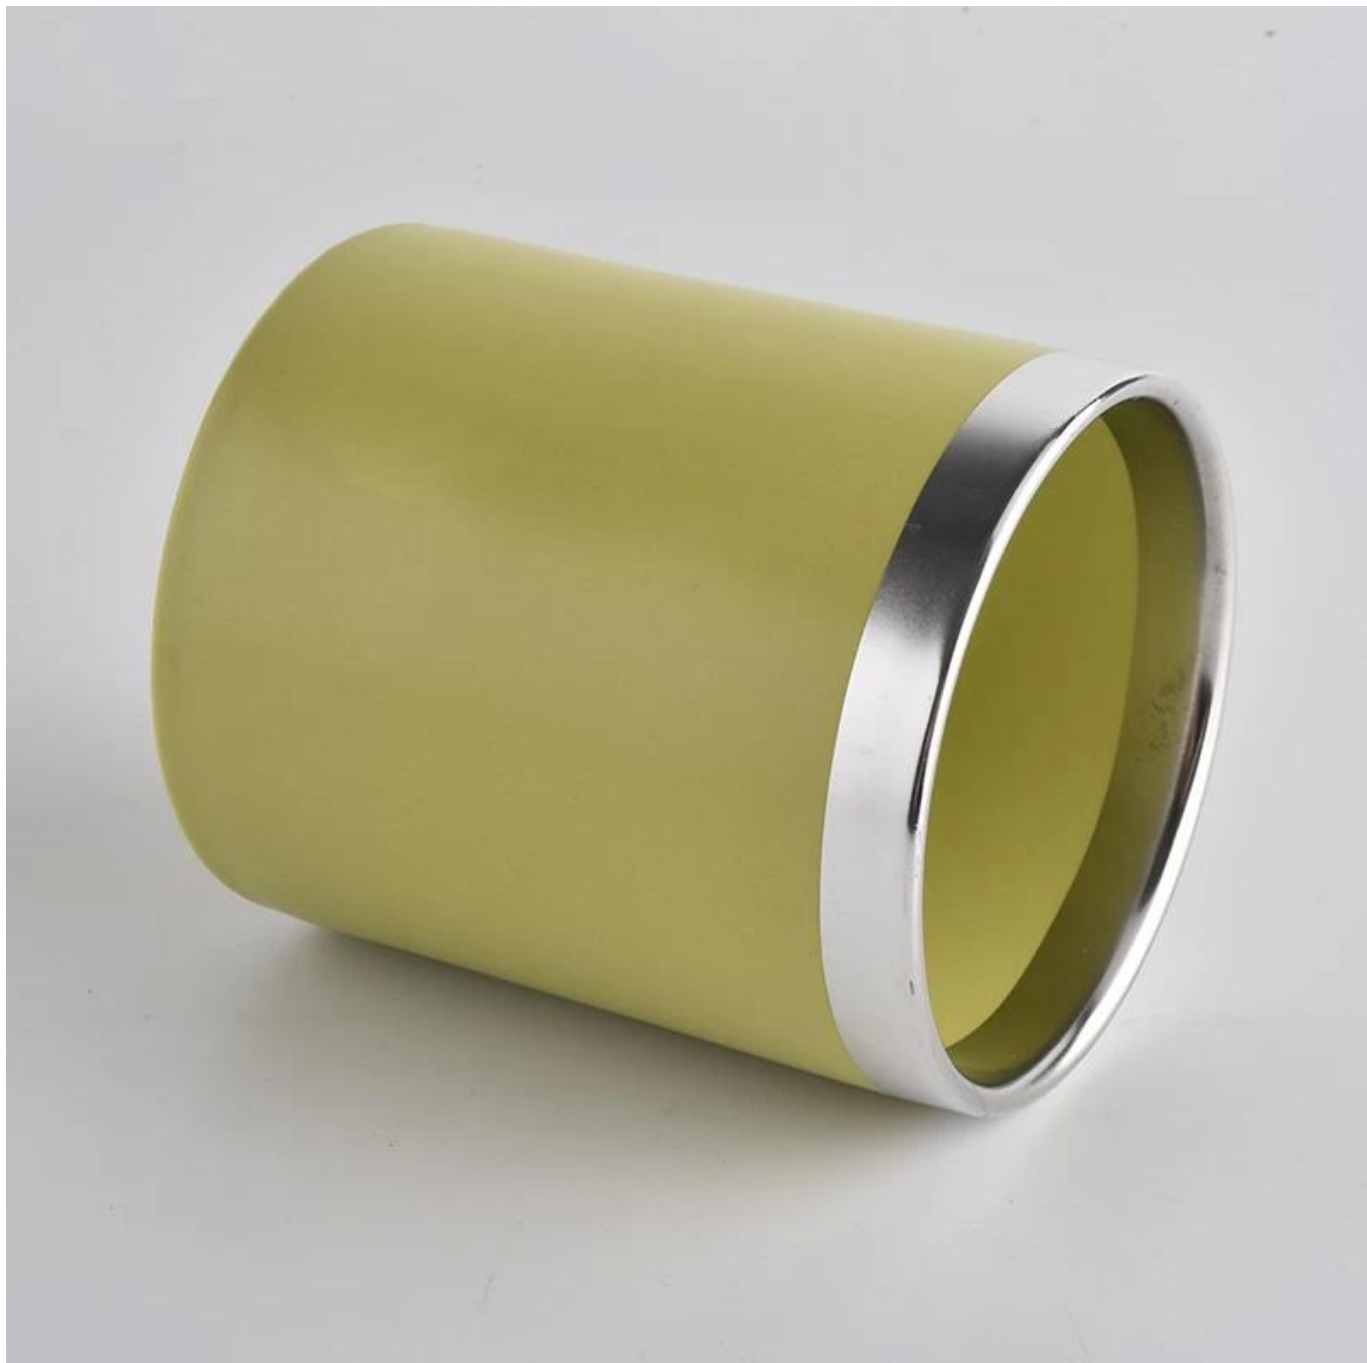

Матовый желтый керамический сосуд для свечей на 14 унций с серебряным ободком

Superior Products Quality

Sunny demolished 80,000pcs candle holders without visible blemish

80% Candle Jars Exclusive Supplier

Product Details

наименование товара	Матовый желтый керамический сосуд для свечей на 14 унций с серебряным ободком
Статья	SGXYT20090711
Вырезать это	Верхний диаметр: 88 мм Нижний диаметр: 88 мм Высота: 100 мм Вес: 396 г Емкость: 410 мл
Вместимость	подсвечники разных размеров и т.д.
Время выборки	1,5 дня при наличии формы и размера изделий 2,15 дня, если вам нужна новая форма и размер изделий
пакет	Обычная защитная упаковка 24 шт. / 36 шт. / 48 шт. И т. Д. Для экспортной коробки с разделителем для яиц
МОQ	3000ПК
Срок поставки	В течение 55 дней с момента подтверждения заказа
Условия оплаты	30% депозит Т / Т заранее, баланс после показа копии В / L
Характеристика продукта	1. Высокое качество и конкурентоспособные цены. 2. Тест ASTM 3. Экологический 4. Он широко нацелен на свадьбы, вечеринки, дома, бары и т. Д. 5. керамический контейнер с трансмутационным декором.