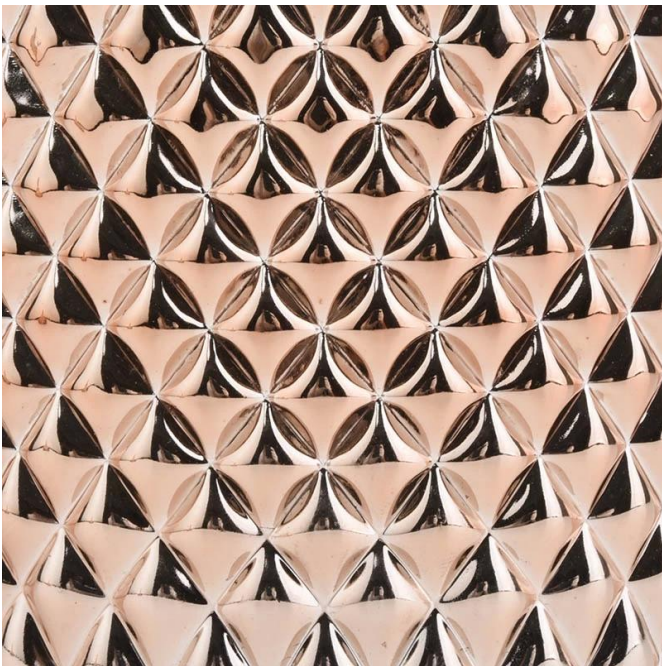

Особенности продукта

1. Предметы интерьера
  стеклянный флакон духов
  высокого качества.
2. Подходит для использования в
  отеле, свадьбе и т. Д.
3. Познакомьтесь с
  возможностями тестового
  продукта ASTM.

Вам выбирать

1. Разнообразие дизайнов и
  размеров на выбор.
2. Любой цвет покраски, резки,
  обшивки, лазерная обработка
  модели инструмента
3. Специальная упаковка для
  термоусадочной пленки, цветная
  подарочная коробка, белая
  подарочная коробка и т. Д.
4. У нас есть комиссары по
  контролю качества,
5. У нас есть профессиональные
  мастерские и склады, чтобы
  обеспечить время доставки.