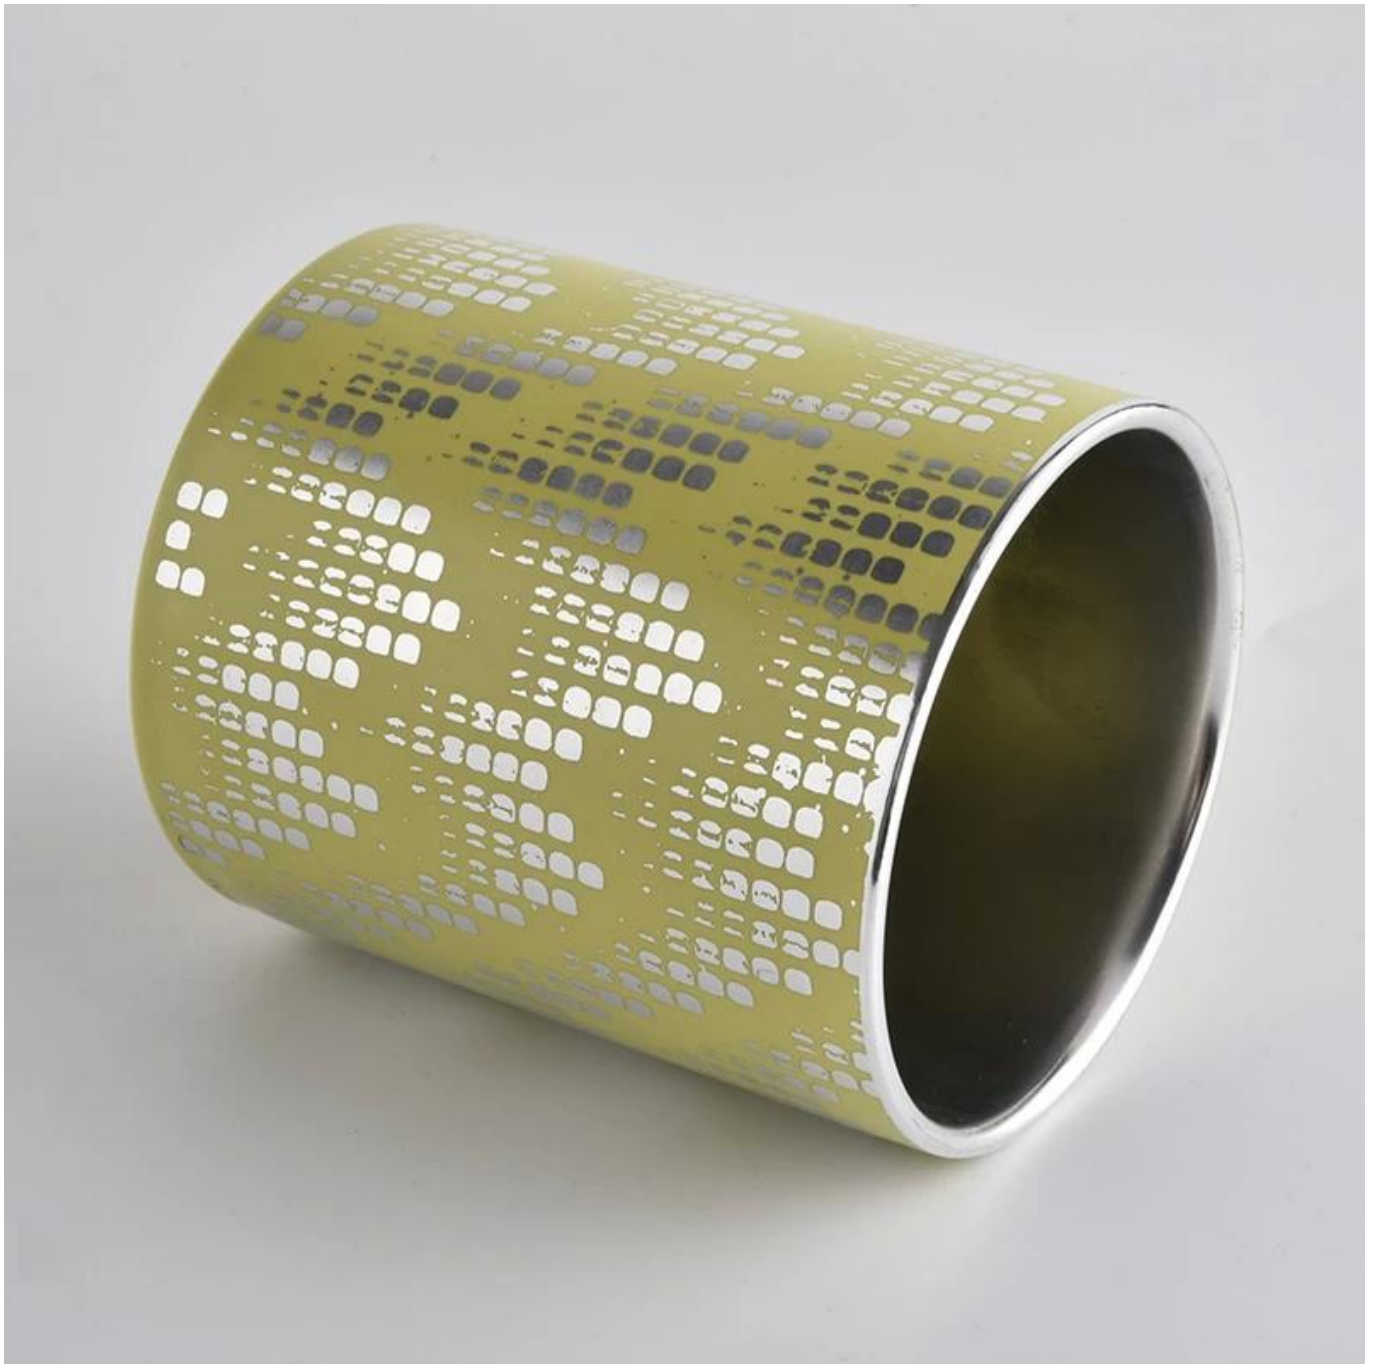

Керамические подсвечники для банок на 14 унций с серебром внутри

Superior Products Quality

Sunny demolished 80,000pcs candle holders without visible blemish

80% Candle Jars Exclusive Supplier

including Nest Fragrance, Candle Lite, UGG etc popular brands

Свяжитесь с нами: sales21@sunnyglassware.com для получения более подробной информации

Product Details

наименование товара

Керамические подсвечники для банок на 14 унций с серебром внутри

Статья	SGXYT20090716
Вырезать это	Верхний диаметр: 88 мм Нижний диаметр: 80 мм Высота: 100 мм Вес: 396 г Емкость: 415 мл
Вместимость	подсвечники разных размеров и т.д.
Время выборки	1,5 дня при наличии формы и размера изделий 2,15 дня, если вам нужна новая форма и размер изделий
пакет	Обычная защитная упаковка 24 шт. / 36 шт. / 48 шт. И т. Д. Для экспортной коробки с разделителем для яиц
МОQ	3000ПК
Срок поставки	В течение 55 дней с момента подтверждения заказа
Условия оплаты	30% депозит Т / Т заранее, баланс после показа копии В / L
Характеристика продукта	<ol style="list-style-type: none"> 1. Высокое качество и конкурентоспособные цены. 2. Тест ASTM 3. Экологический 4. Он широко нацелен на свадьбы, вечеринки, дома, бары и т. Д. 5. керамический контейнер с трансмутационным декором.