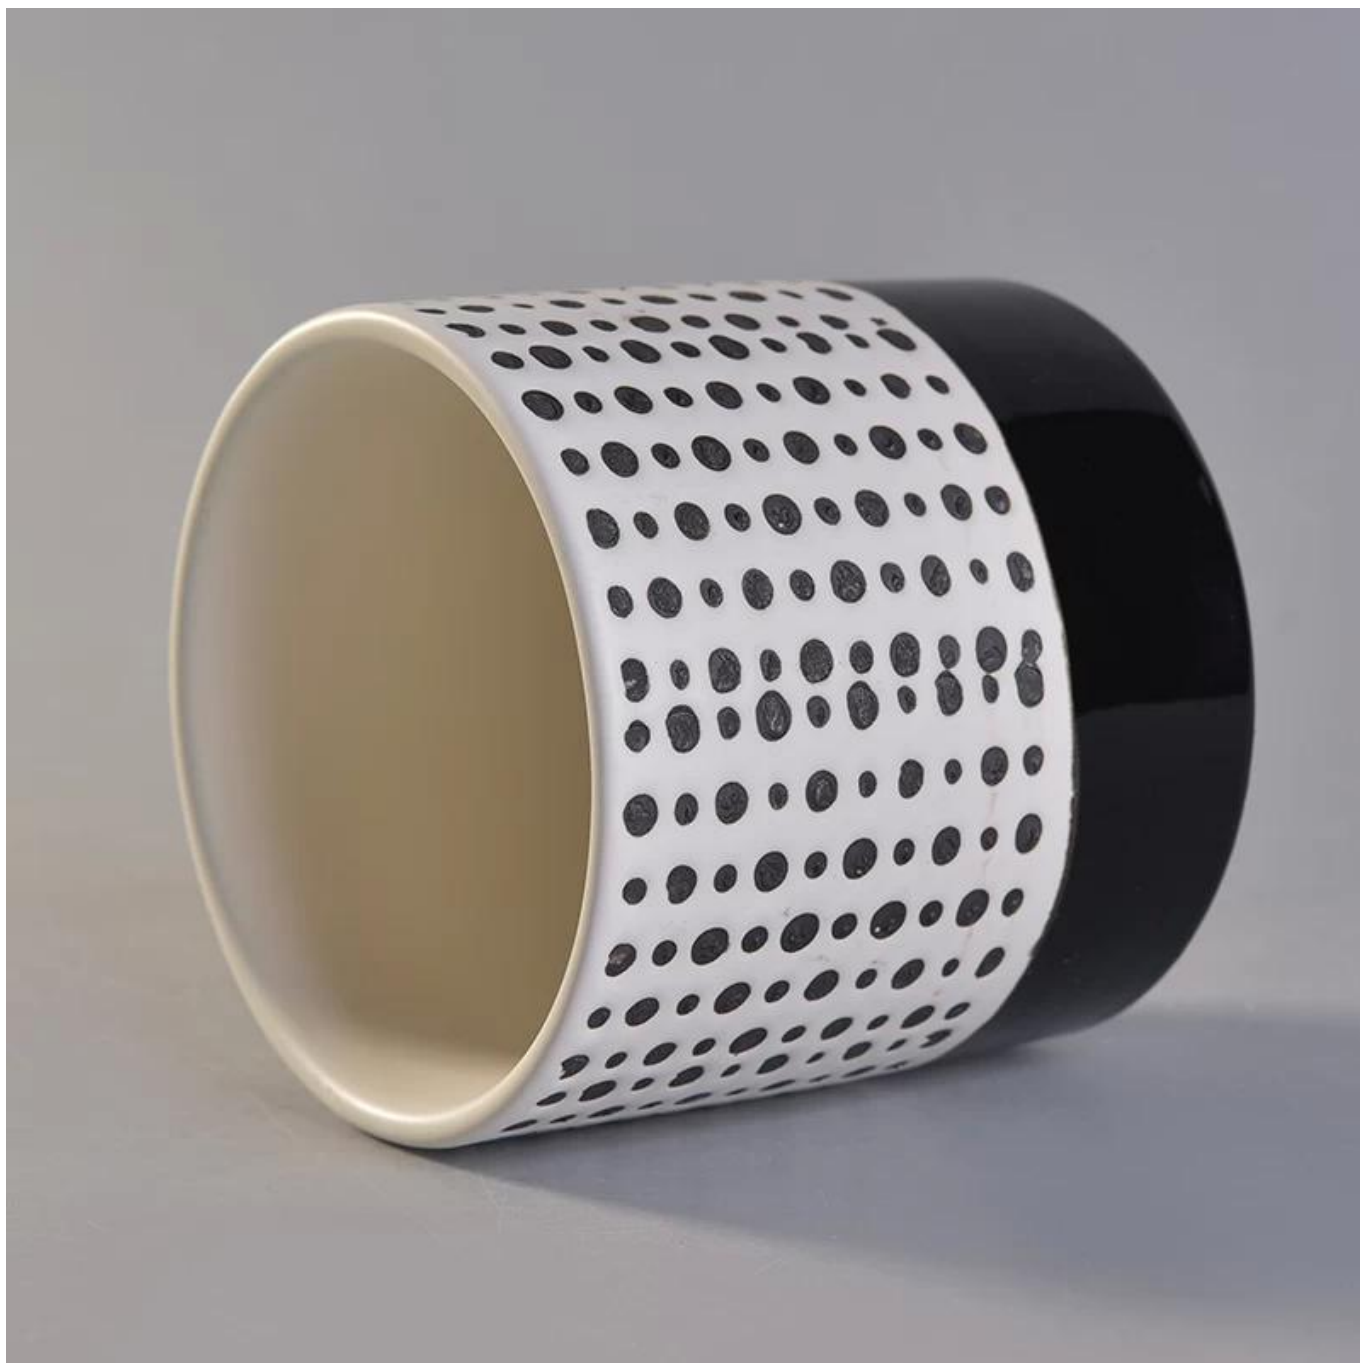

Соответствующие аксессуары: