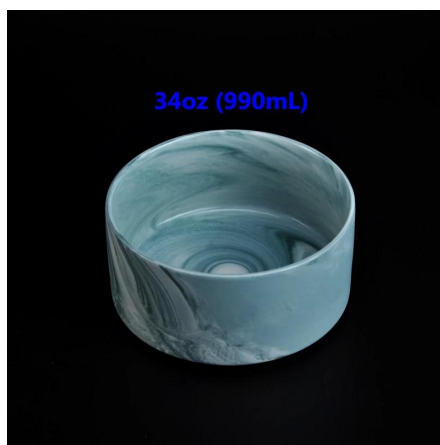

Everything is going on, but don't give up trying.

More Product Pictures

Более мраморные керамические свечи Держатели

 Similar Products Link

Office & Sample Room

[Шэньчжэнь Солнечный стекло, ООО](#) была создана в 1992 году. Мы были в этой отрасли области в течение более 20 лет, как профессиональным производителем, мы специализируемся в проектировании изделия из стекла, производство стекла а также экспорт. Наши продукты линии варьируются от ручной работы машины сделаны. Мы уже производится обильные продукты, такие как [стеклянный стакан](#), [боросиликатное стекло](#), [выстрел из стекла](#), [вазы](#), [чаши](#), [держатель для свечи](#), [фужеры](#), [пепельницы](#), [tableware](#), [drinking стекло](#), и др. все ежедневного использования посуды, в общей сложности есть более чем 4000 различных стилей. У нас отлично Проектная группа для создания инновационных продуктов и строгого контроля качества team для assurance качества. OEM/ODM service поддерживаются как хорошо.