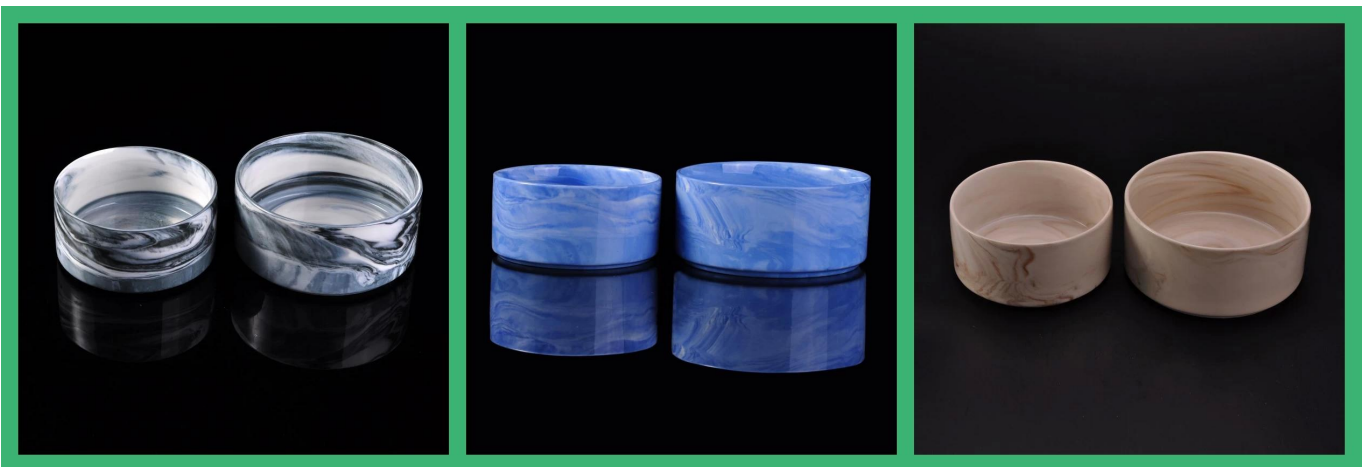

Everything is going on, but don't give up trying.

More Product Pictures

Более мраморные керамические свечи Держатели

 Similar Products Link

Office & Sample Room

[Шэньчжэнь Солнечный стекло, ООО](#) была создана в 1992 году. Мы были в этой отрасли области в течение более 20 лет, как профессиональным производителем, мы специализируемся в проектировании изделия из стекла, производство стекла а также экспорт. Наши продукты линии варьируются от ручной работы машины сделаны. Мы уже производится обильные продукты, такие как [стеклянный стакан](#), [боросиликатное стекло](#), [выстрел из стекла](#), [вазы](#), [чаши](#), [держатель для свечи](#), [фужеры](#), [пепельницы](#), [tableware](#), [drinking стекло](#), и др. все ежедневного использования посуды, в общей сложности есть более чем 4000 различных стилей. У нас отлично Проектная группа для создания инновационных продуктов и строгого контроля качества team для assurance качества. OEM/ODM service поддерживаются как хорошо.