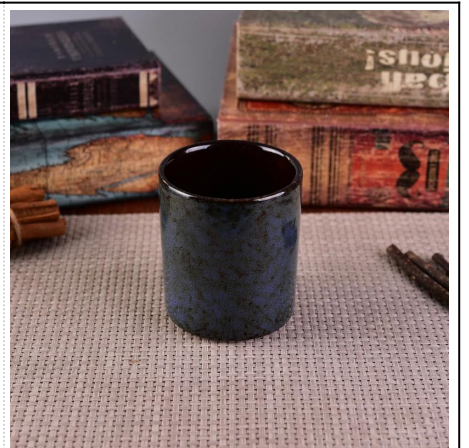

Similar Products Link