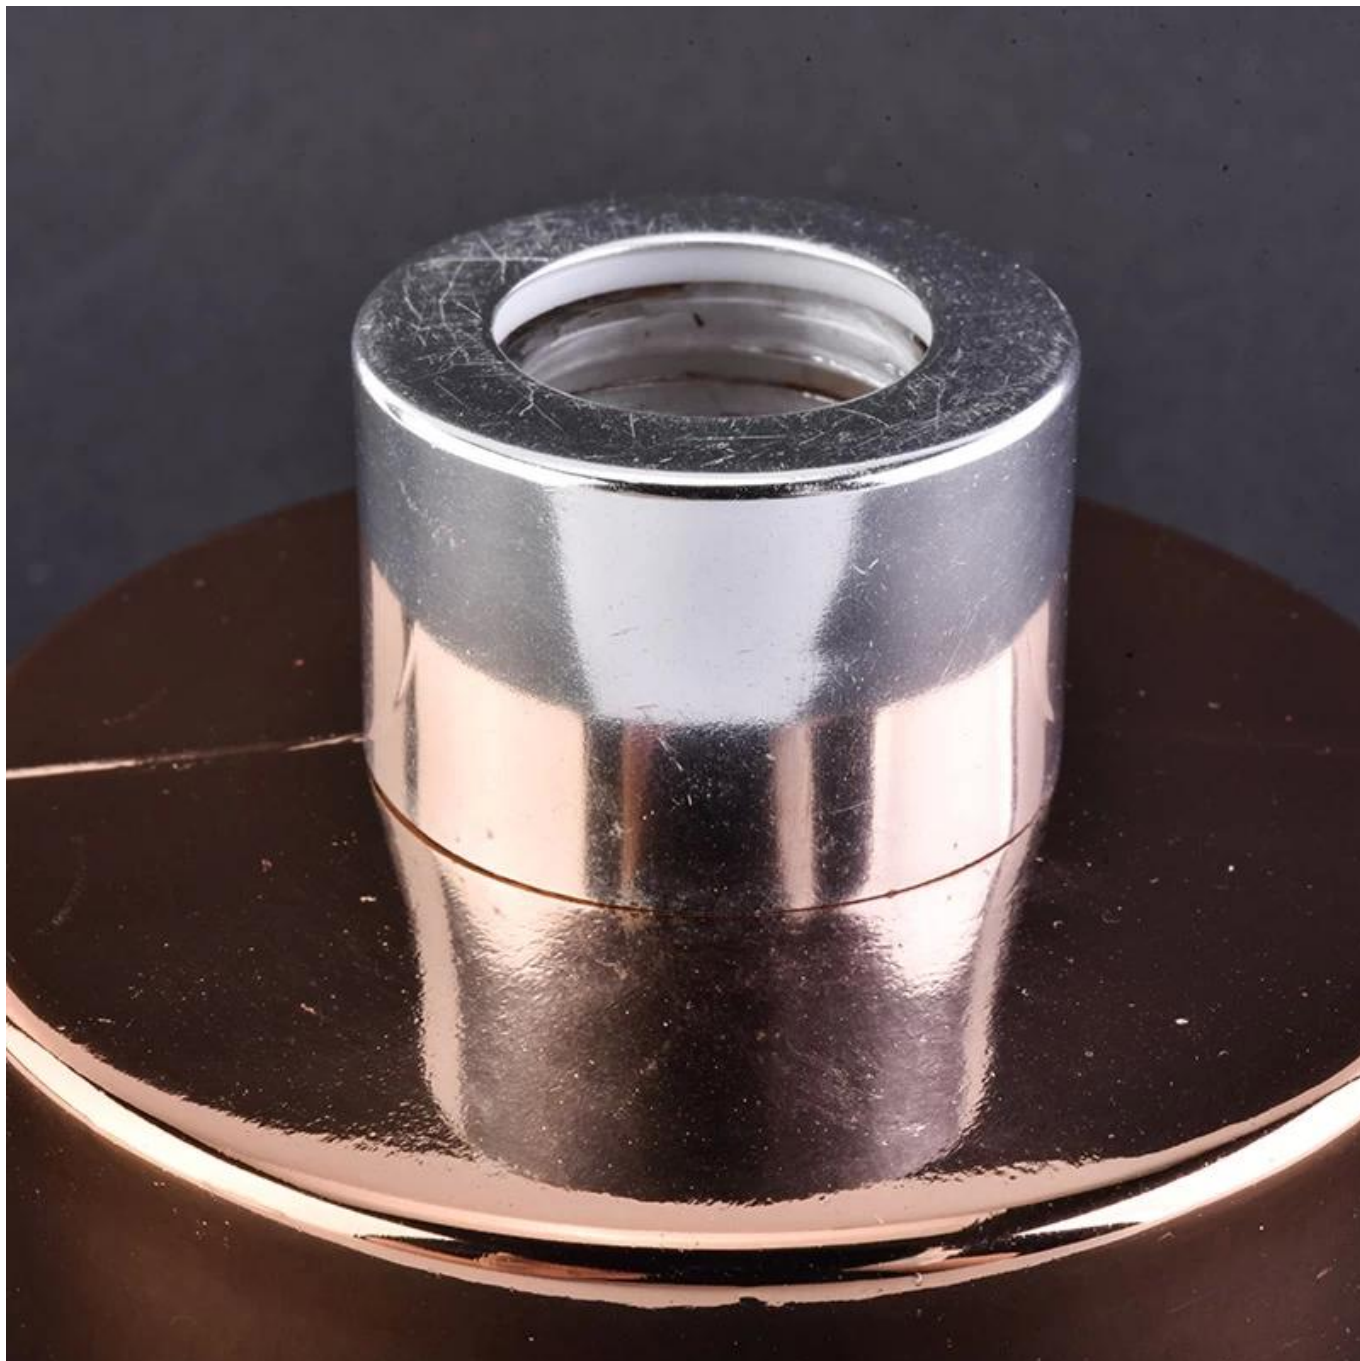

Соответствующие аксессуары: