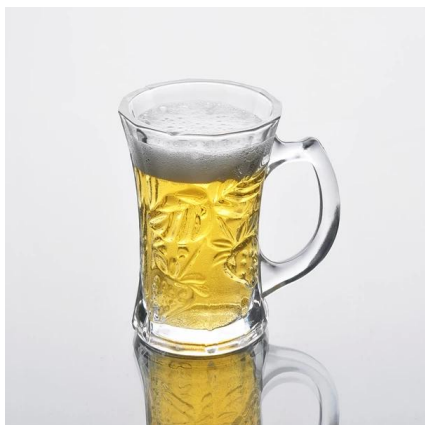

Подробнее:

Пункт №	SZB10232
Материал	Высокая белое стекло
Процесс	Машина сделала
Образцы раз	1. 5 дней, если в существуют в форме и размер стекла 2. 15 дней, если необходимо новую форму или размер стекла
Упаковка	Нормальная упаковка, 4 шт в внутренней коробке, 48 шт в коробке
Емкость продукта	500000 ~ 1000000 штук в месяц
Срок поставки	В течение 35 дней после образца и порядке, утвержденном
Условия платежа	30% депозит Т / Т заранее и баланс против экземпляра В / L
Груз	По морю, по воздуху, по экспресс и доставку агент является приемлемым
Особенности продукта	1. Машина сделала стакан для питья с высоким качеством 2. Подходит для использовано в гостинице, дома и т.д. 3. Это эко- 4. Знакомства CE & Amp; Тест FDA & Amp; CA 65 тест
Для вашего выбора	1. Различные конструкции и размеры для выбора 2 Любой цвет окрашены, мороз, гальванических, рисунок лазерная обработка резчик 3. Специальный пакет как обручем сокращения, цвет подарочной коробке, белый подарочной коробке и т.д. 4. Мы имеем эксклюзивные работников для контроля качества 5. Мы имеем профессиональную мастерскую и склад для обеспечения время доставки

Фотография продукта:

Сопутствующие товары:

[высота белое стекло кружки](#)

[чистая вода стеклянную кружку](#)

[Оптовая торговля стеклянной кружке](#)

Компания Показать:

Фабрика Показать:

Для более [стеклянную кружку](#) или любой изделия из стекла,
пожалуйста, посетите наш веб-сайт: <http://www.okcandle.com/>
Или здесь может помочь вам узнать больше о нас: [Часто задаваемые вопросы](#)