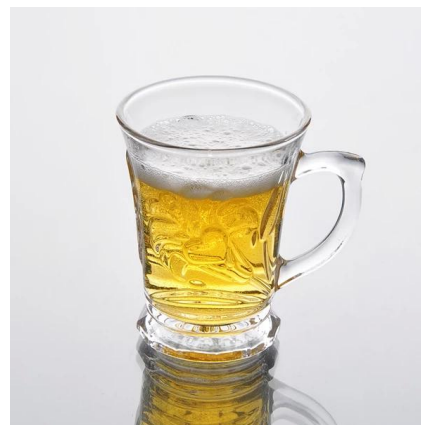

Подробнее:

Пункт №	SZB10232
Материал	Высокая белое стекло
Процесс	Машина сделала
Образцы раз	1. 5 дней, если в существуют в форме и размер стекла 2. 15 дней, если необходимо новую форму или размер стекла
Упаковка	Нормальная упаковка, 4 шт в внутренней коробке, 48 шт в коробке
Емкость продукта	500000 ~ 1000000 штук в месяц
Срок поставки	В течение 35 дней после образца и порядке, утвержденном
Условия платежа	30% депозит Т / Т заранее и баланс против экземпляра В / L
Груз	По морю, по воздуху, по экспресс и доставку агент является приемлемым
Особенности продукта	1. Машина сделала стакан для питья с высоким качеством 2. Подходит для использовано в гостинице, дома и т.д. 3. Это эко- 4. Знакомства CE & Amp; Тест FDA & Amp; CA 65 тест
Для вашего выбора	1. Различные конструкции и размеры для выбора 2 Любой цвет окрашены, мороз, гальванических, рисунок лазерная обработка резчик 3. Специальный пакет как обручем сокращения, цвет подарочной коробке, белый подарочной коробке и т.д. 4. Мы имеем эксклюзивные работников для контроля качества 5. Мы имеем профессиональную мастерскую и склад для обеспечения время доставки

Фотография продукта:

Сопутствующие товары:

[высота белое стекло кружки](#)

[чистая вода стеклянную кружку](#)

[Оптовая торговля стеклянной кружке](#)

Компания Показать:

Фабрика Показать:

Для более [стеклянную кружку](#) или любой изделия из стекла,
пожалуйста, посетите наш веб-сайт: <http://www.okcandle.com/>
Или здесь может помочь вам узнать больше о нас: [Часто задаваемые вопросы](#)