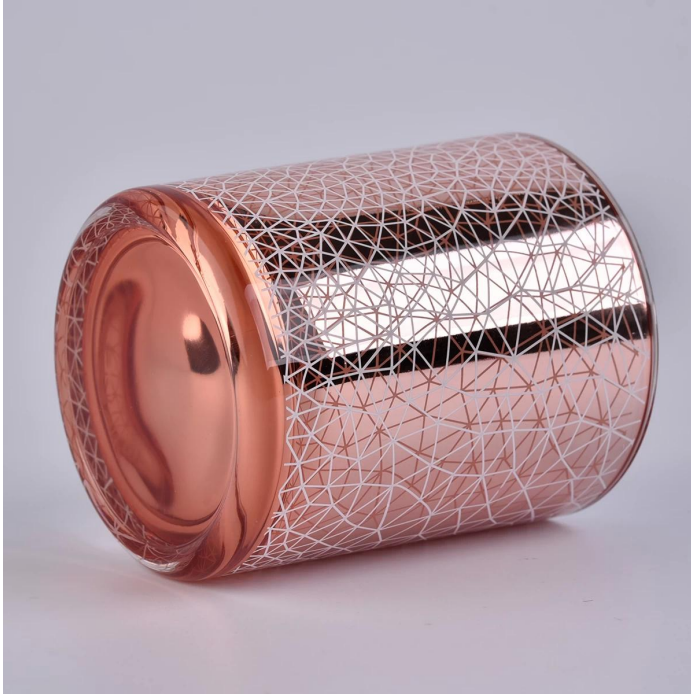

Гибкий размерный дизайн позволяет вашему рынку быстро расти

Пункт № :: SG88100-RG
Верхний диаметр: 88 мм
Нижний диаметр: 80 мм
Высота: 100 мм
Вес: 325 г
Емкость: 410 мл
МОQ: 3000pcs
Индивидуальные проекты и различные размеры доступны

С нашей сильной поддержкой наши клиенты быстро растут, от небольших лабораторий до лидеров отрасли.

упаковка & Перевозка