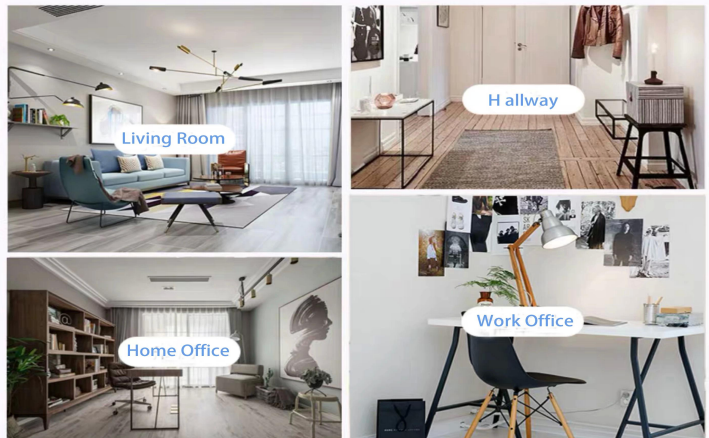

Сцена жизни

- , Кофе или бар
- , Идеально подходит для семей, отелей
или садов
- , Сладкий любовный подарок
- , Каждый ремонт

Range of the application

Office & Sample Room

Мы приобрели международный офис площадью 1800 квадратных метров в Шэньчжэне.

Образец комнаты дисплей

Meiyang Glass - это больше, чем просто **Шэньчжэнь образец комнаты имеет 5000 штук** Широкий выбор опций. Он выиграл большую карту [Отзывы клиентов](#). Добро пожаловать в офис Шэньчжэня! Изображение выглядит следующим образом **Просто часть нашего дизайна подсвечников** Добро пожаловать в офис в Шэньчжэне, чтобы найти свою любимую, это принесет вам много сюрпризов, потому что трудно найти такого другого поставщика в Китае.