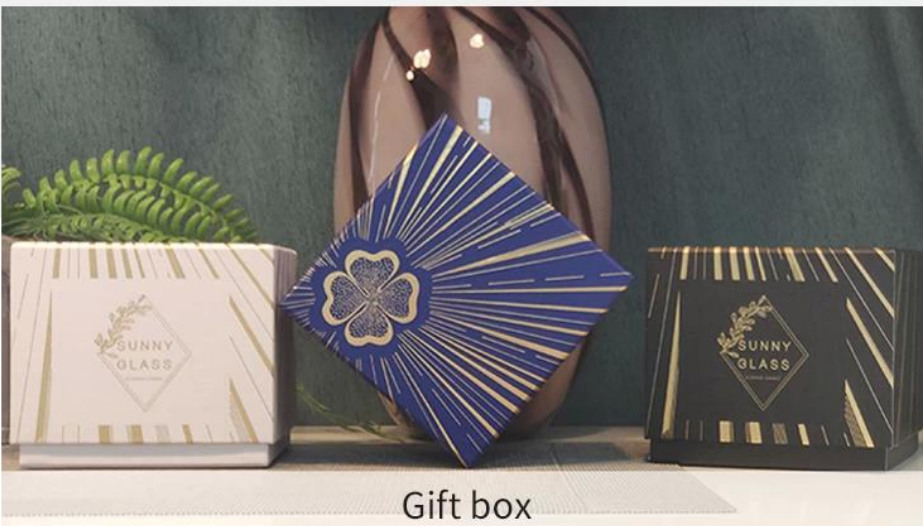

PACKING

Pallet

Wooden case

Carton

We have Normal packing, PVC box
Window box, carton box, pallet
Color box, White box, ect.

of course, we can customize
Individual gift box for you.

Gift box

Sunny Glassware обеспечивает универсальные закупки, средства от свеча, фитиль, тростники, крышки и т. Д. Служба закупок-поддержка.