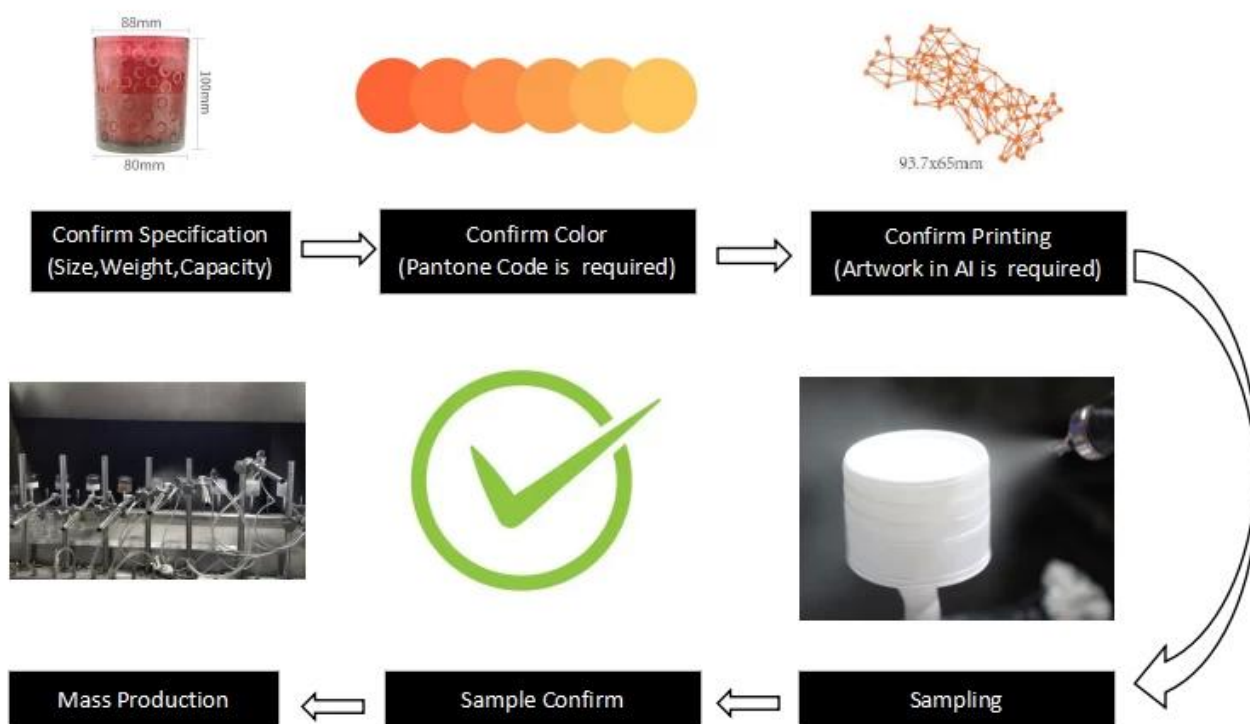

Product Customization Process

Sunny Glassware обеспечивает универсальные закупки, такие как отделка свечи, фитиль, тростники, крышки и т. Д. Служба закупок-поддержка.