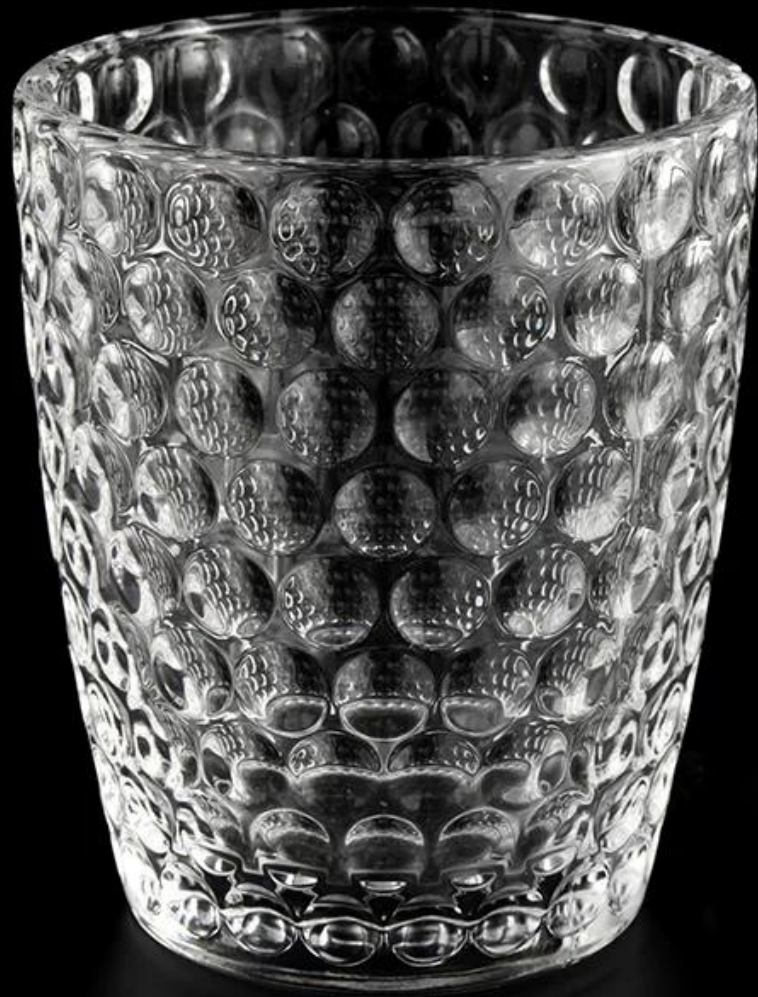

# Стеклянное сосуд с узорчатым узором 10 унций с домашним декором

Sunny Glassware не только помещает заказы OEM / ODM, но и помогает многим брендам начать с концепций продукта.

Почему выбирают Sunny.

наименование товара	Стеклянное сосуд с узорчатым узором 10 унций с домашним декором
------------------------	---

Образец время	1. 5 дней, если есть стеклянная форма и размер 2. 15 дней, если вам нужны новые формы и стекло размера
Мера	Предмет: Sgyh22022308 Верхний диапазон: 82 мм Нижний Di: 61 мм Высота: 99 мм Вес: 330 г Емкость: 311 мл
Упаковка	Нормальная упаковка, отдельная подарочная коробка, коробка из ПВХ, окна, цветная коробка, белая коробка и т. Д.
Доставка время	В течение 35 дней после того, как образец и заказ подтвердил
Оплата срок	Заранее на 30% депозит Т/Г и баланс против копии В/Л
Отправка	По морю, по воздуху, от Express и вашего транспортного агента приемлемо
Повод использования	Домашний декор, свадебное украшение, свадебные услуги, улучшение украшения