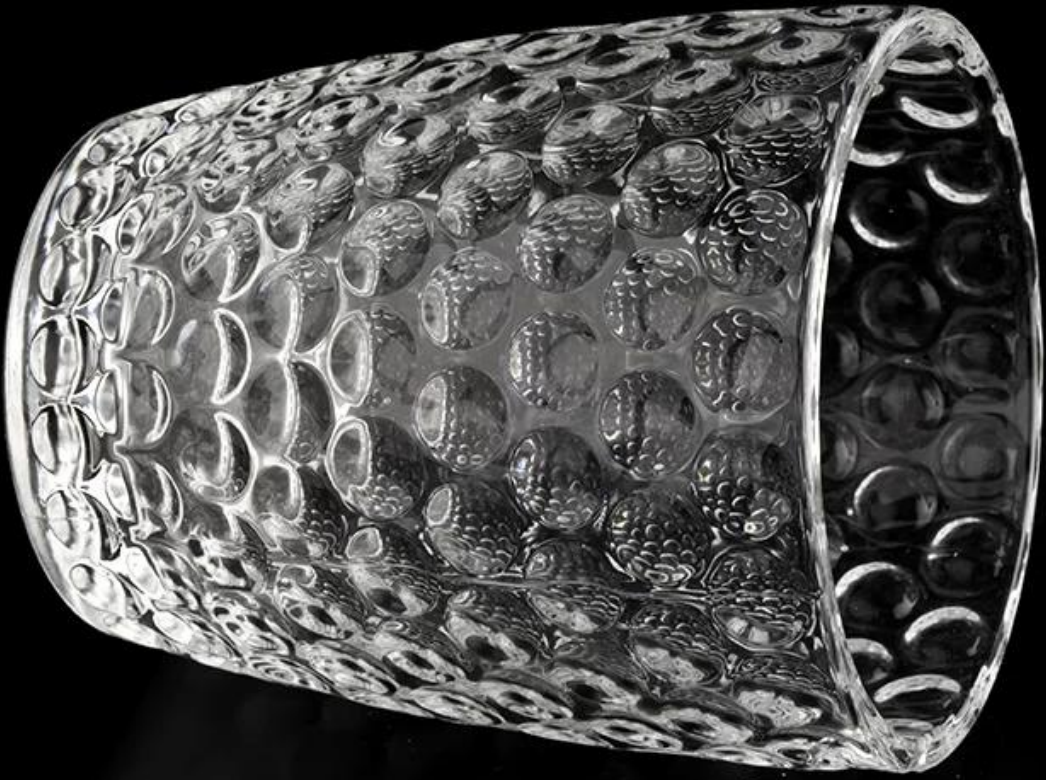

# Стеклянное сосуд с узорчатым узором 10 унций с домашним декором

Sunny Glassware не только помещает заказы OEM / ODM, но и помогает многим брендам начать с концепций продукта.

Почему выбирают Sunny.

наименование товара	Стеклянное сосуд с узорчатым узором 10 унций с домашним декором
------------------------	---

Образец время	1. 5 дней, если есть стеклянная форма и размер 2. 15 дней, если вам нужны новые формы и стекло размера
Мера	Предмет: Sgyh22022308 Верхний диапазон: 82 мм Нижний Di: 61 мм Высота: 99 мм Вес: 330 г Емкость: 311 мл
Упаковка	Нормальная упаковка, отдельная подарочная коробка, коробка из ПВХ, окна, цветная коробка, белая коробка и т. Д.
Доставка время	В течение 35 дней после того, как образец и заказ подтвердил
Оплата срок	Заранее на 30% депозит Т/Г и баланс против копии В/Л
Отправка	По морю, по воздуху, от Express и вашего транспортного агента приемлемо
Повод использования	Домашний декор, свадебное украшение, свадебные услуги, улучшение украшения