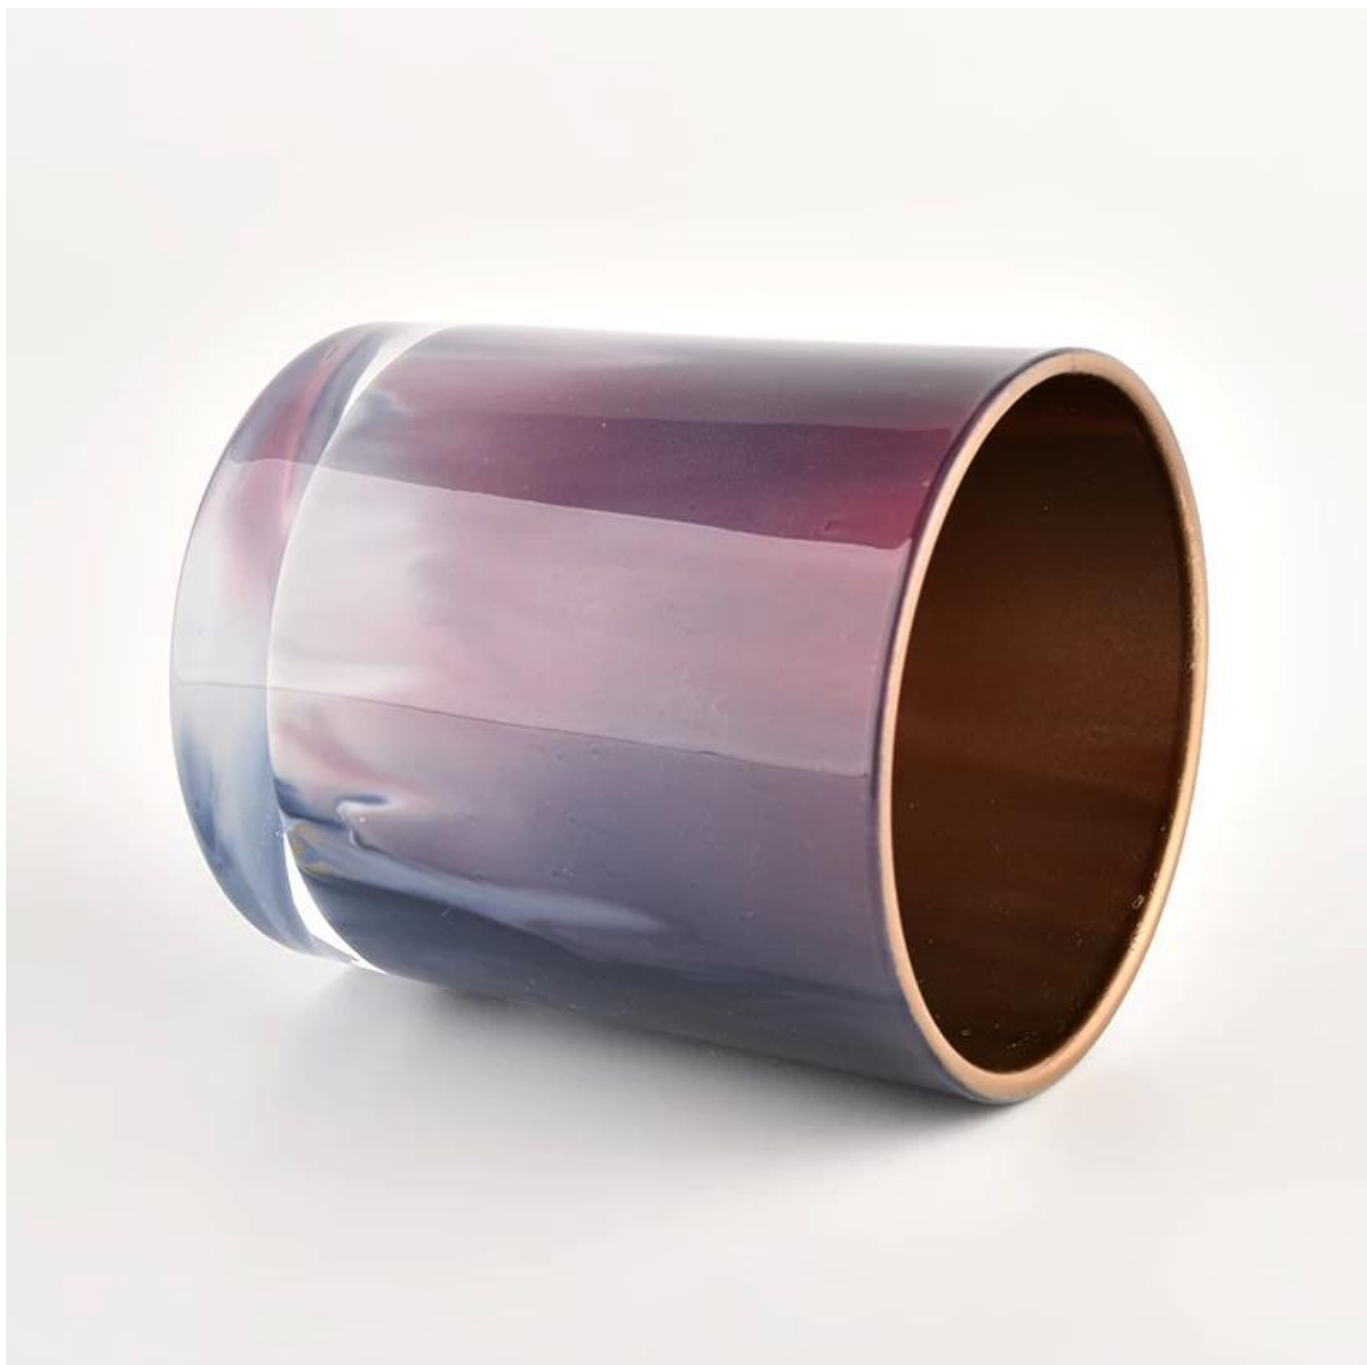

# 10 унций Custom Custom Crouder Glass Candle Gold Внутреннее судно свеча

Sunny Glassware не только помещает заказы OEM / ODM, но и помогает многим брендам начать с концепций продукта.

Почему выбирают Sunny.

наименование товара	10 унций Custom Custom Crouder Glass Candle Gold Внутреннее судно свеча
------------------------	--

Образец время	1. 5 дней, если есть стеклянная форма и размер 2. 15 дней, если вам нужны новые формы и стекло размера
Мера	Предмет: SGHL21121501 Верхний DIA: 80 мм Нижний Di: 74 мм Высота: 90 мм Вес: 290 г Емкость: 300 мл
Упаковка	Нормальная упаковка, отдельная подарочная коробка, коробка из ПВХ, окна, цветная коробка, белая коробка и т. Д.
Доставка время	В течение 35 дней после того, как образец и заказ подтвердил
Оплата срок	Заранее на 30% депозит Т/Т и баланс против копии В/Л
Отправка	По морю, по воздуху, от Express и вашего транспортного агента приемлемо
Повод использования	Домашний декор, свадебное украшение, свадебные услуги, улучшение украшения