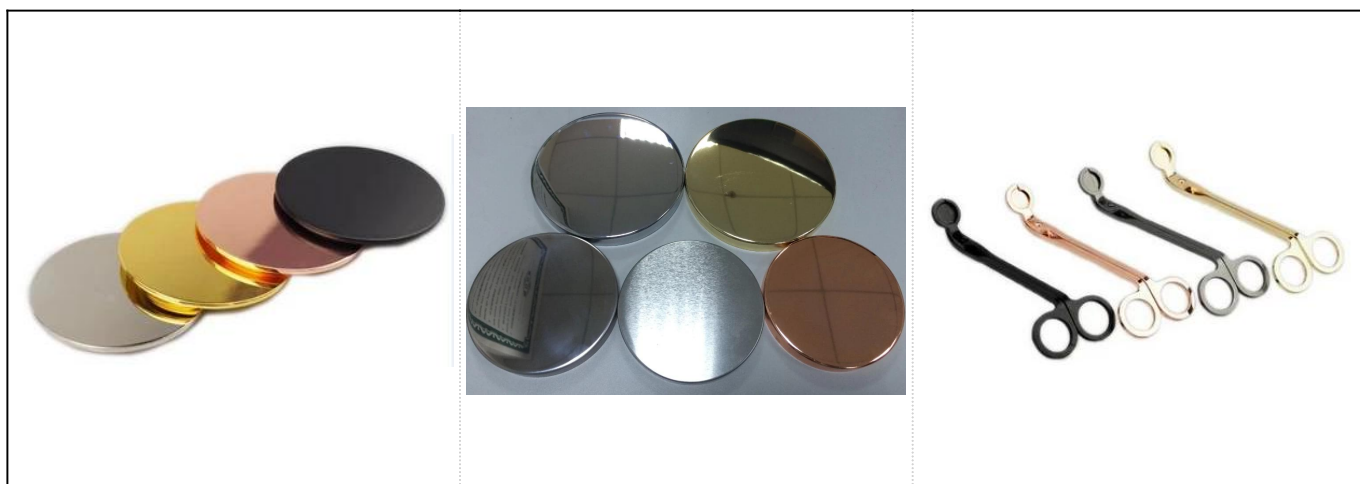

Соответствующие аксессуары: