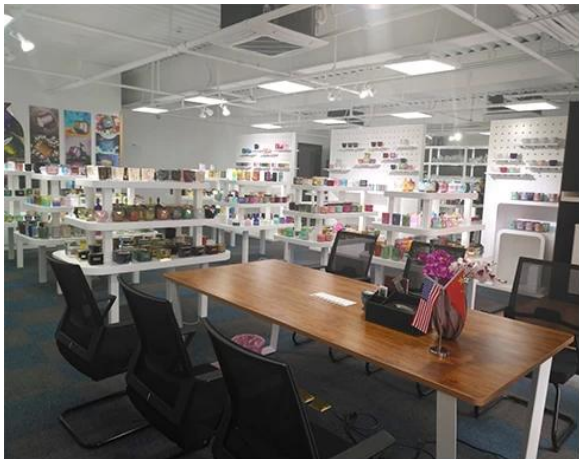

Сцена жизни

- , Кофе или бар
- , Идеально подходит для семей, отелей или садов
- , Сладкий любовный подарок
- , Каждый ремонт

Range of the application

Office & Sample Room

Мы приобрели международный офис площадью 1800 квадратных метров в Шэньчжэне.

Образец комнаты дисплей

Meiyang Glass - это больше, чем просто **Шэньчжэнь образец комнаты имеет 5000 штук** Широкий выбор опций. Он выиграл большую карту [Отзывы клиентов](#). Добро пожаловать в офис Шэньчжэня! Изображение выглядит следующим образом **Просто часть нашего дизайна подсвечников** Добро пожаловать в офис в Шэньчжэне, чтобы найти свою любимую, это принесет вам много сюрпризов, потому что трудно найти такого другого поставщика в Китае.