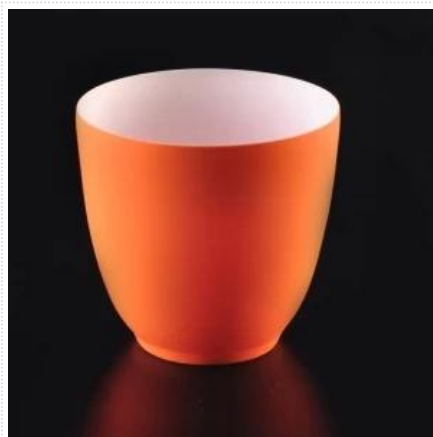

Использование продукта

1. Керамические держатели candle можно использовать в украшении венчания, домашнем украшении, партии, ест банкета,
2. Этот свечной контейнер очень хорош как великолепный центр для события
3. Керамические банки для свечей могут украсить ваши помещения и на открытом воздухе с помощью этого

деликатного держателя подсвечников из розы.

4. Керамический сосуд для свечи Это замечательный подарок как домашнее хозяйство и другие события.

More Product Pictures

Similar Products Link

[Декоративный пустой держатель для свечей](#)