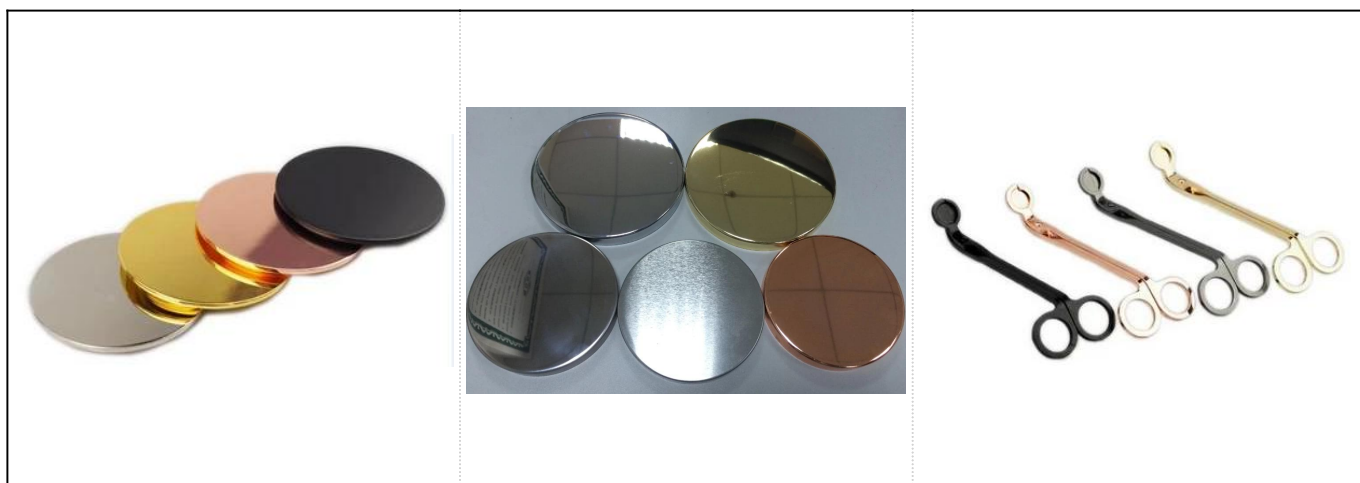

Аксессуары для свечей: