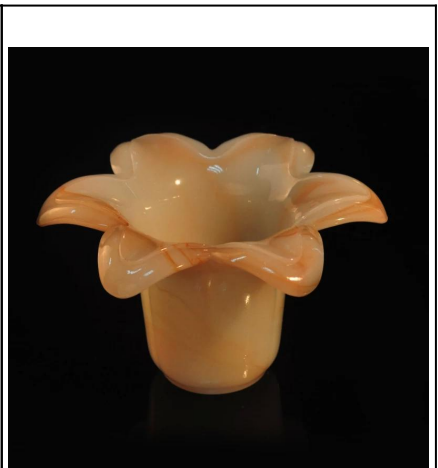

decoreção única casa design delicado vidro vela tealight atacado

Product Details

	Item NO.	SGML15112605
	Tamanho	T: 95 milímetros; B: 95 milímetros; H: 93 milímetros; W: 267g
	Artesanato	Machjine feito
	Característica	Eco-friendly; resistente ao calor
	Material	Vidro
	Amostra	Se no existir 1.5-7days forma ou tamanho dos produtos; 2,15 dias se precisar de nova forma ou tamanho dos produtos
	Termos de pagamento	Depósito de 30% por T / T adiantado eo contrapeso de encontro à cópia de B / L
	Certificação	ASTM; ISO9001
	Para sua escolha	1, a impressão do logotipo disponível Qualquer 2, Qualquer cor pintada, fosco, galvanoplastia, laser logotipo para o acabamento estão disponíveis 3, a embalagem especial como envoltório do psiquiatra, caixa de presente cor, caixa branca ou embalagem normal de segurança estão disponíveis 4, qualquer forma, tamanho reunião sua necessidade

More Product Pictures

[Similar Products Link](#)

Office & Sample Room

Factory Show

As características do mês de vidro soprado

1. Sua vantagem incluindo esculpir abundância, técnicas, efeitos de superfície, cor etc.
2. O controlo de qualidade é difícil e a tolerância do tamanho, forma e peso são maiores.
3. O preço é alto eo produto é limitada para o vidro técnica especial.