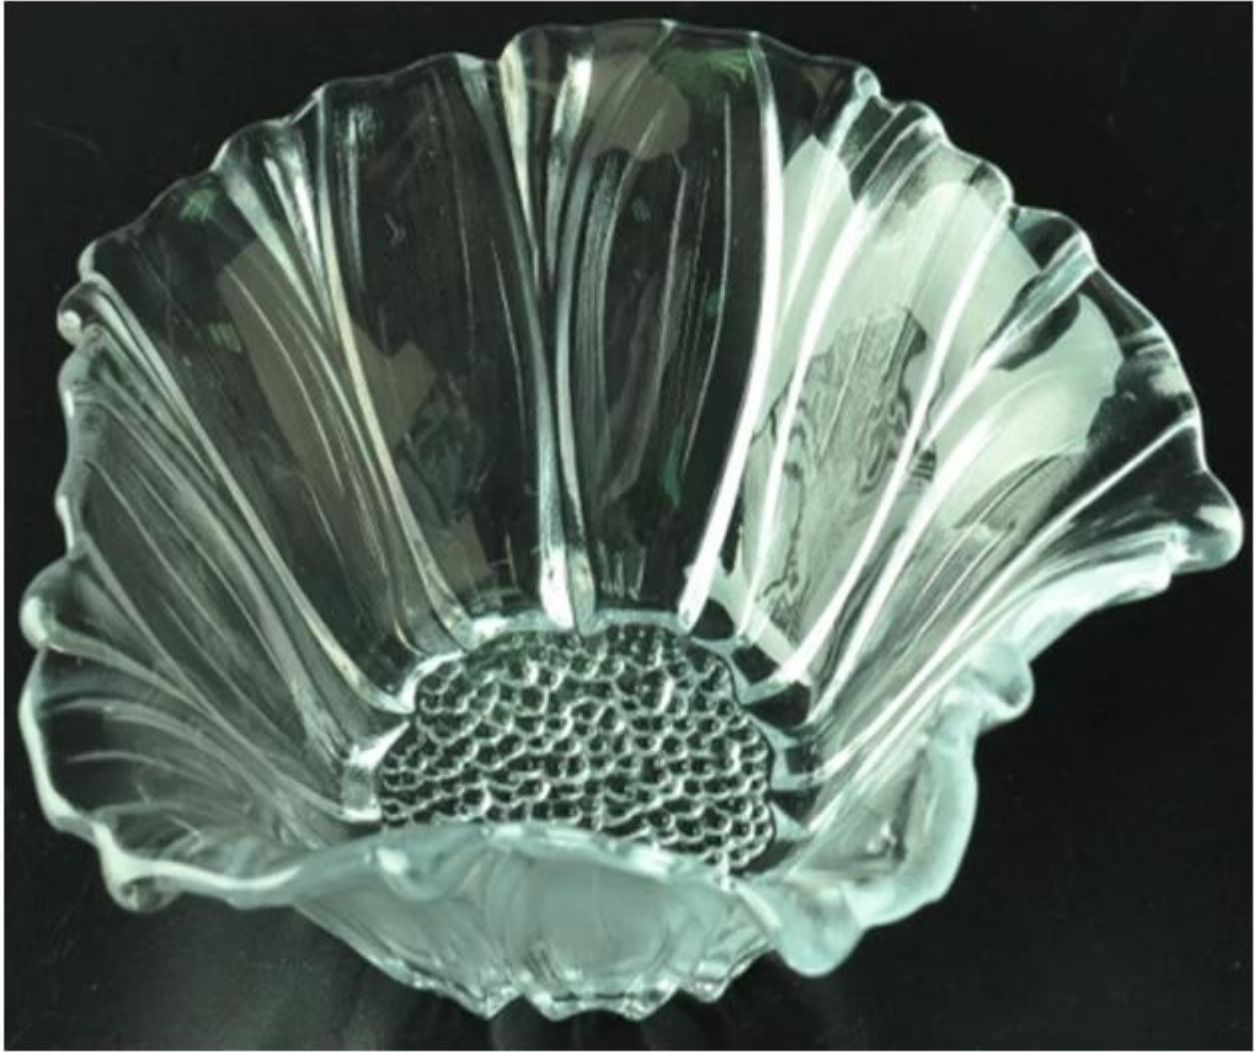

Detalhes do produto:

Item No.	SGJB19585
Material	Alta de vidro branco
Processo	Máquina feita
Amostras tempo	1. 5 dias, se existir na forma e tamanho do copo 2. 15 dias se precisar de nova forma ou o tamanho do vidro
Embalagem	Embalagem normal, 3pcs por caixa interna, 12pcs por a caixa, dividido pelo papel ondulado
Produto Capacidade	500.000 1.000.000 ~ pcs por mês
Entrega tempo	Dentro de 35 dias após a amostra ea ordem confirmada
Pagamento condições	30% depósito por T / T adiantado eo contrapeso de encontro à cópia de B / L
Embarque	Pelo mar, pelo ar, por expresso e seu agente de transporte é aceitável
Produto Características	1. Adequado para a família, hotel etc. 2. O projeto original 3. Profissional Q / C para controle de qualidade 4. Preço competitivo e qualidade 5. Passe FDA
Para sua escolher	1. Qualquer logotipo da impressão sobre o corpo de vidro 2. Any cor pintada, geada, placa eletro, padrão escultor laser para o acabamento 3. Pacote especial como envoltório do psiquiatra, caixa de presente da cor, caixa de presente branca etc 4. Novo molde aberto para o vidro, madeira, plástico ou metal como você gosta 5. Diferente tamanho e formas atender às suas necessidades

Foto do produto:

Relacionado Produto:

[.polígono prato de vidro transparente](#)

[rodada prato de vidro transparente](#)

Empresa Show:

Fábrica Show:

Por mais [placa de vidro](#) ou qualquer [artigos de vidro](#)