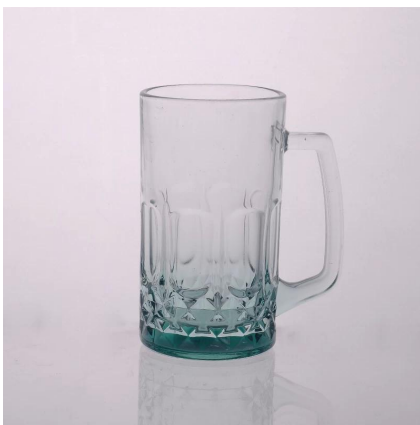

pequeno copo de chá de vidro & caneca de café de vidro com punho

Product Details

	Sem itme	SGZW15040903
	Tamanho	77 * 44 * 72 milímetros
	Capacidade	190ml
	Material	Hight vidro branco
	Artesanato	Máquina soprado
	Amostra	7 dias
	Termos de pagamento	Depósito de 30% por T / T adiantado eo restante após mostrando cópia L / C
	Certificação	Uma alimentação segura, teste de lavar louça, FDA, LFGB
Para sua escolha	<ol style="list-style-type: none">1, Qualquer impressão do logotipo no corpo de vidro2, Qualquer cor pintada, fosco, galvanoplastia, laser logotipo para o acabamento3, a embalagem especial como envoltório do psiquiatra, caixa de presente cor, caixa branca etc4, qualquer forma, tamanho atender a sua necessidade	

More Product Pictures

Similar Products Link

[caneca de cerveja em relevo](#)

[Caneca de cerveja de vidro 18 onças](#)

[xícara de leite de vidro com imagem](#)

Office & Sample Room

Factory Show

As características do mês de vidro soprado