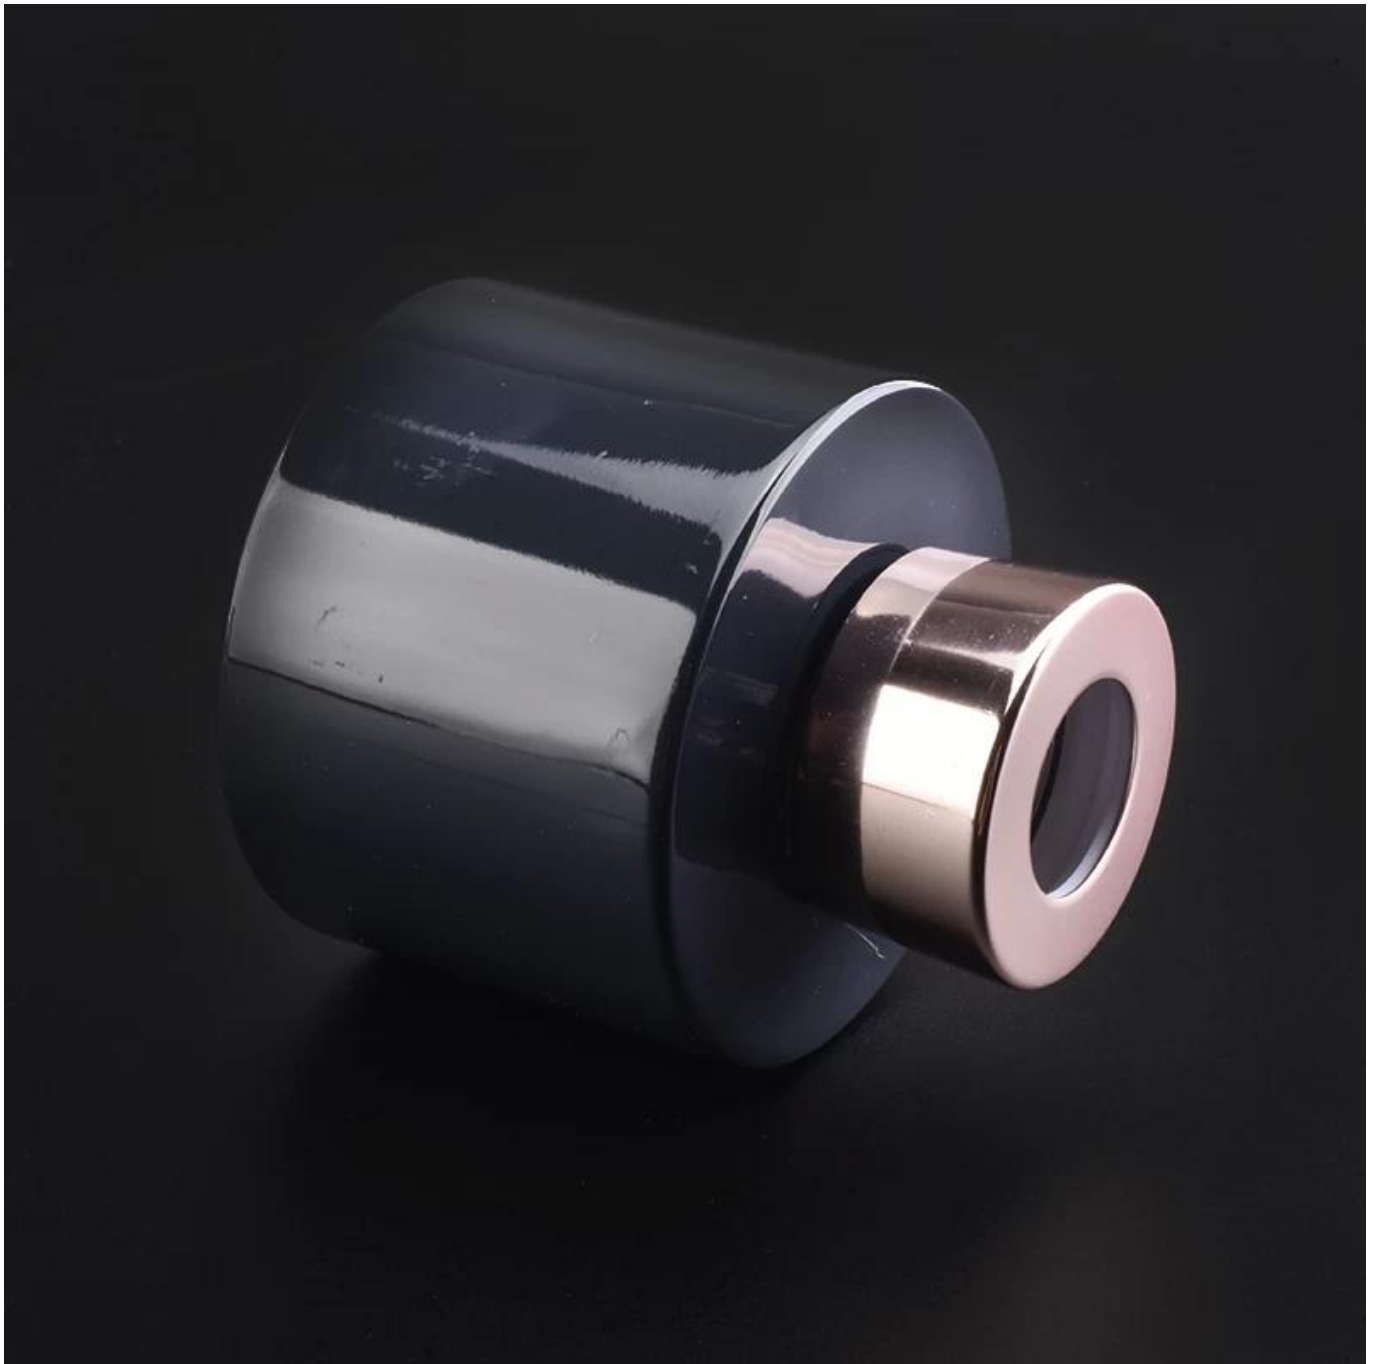

# Round preto preto fosco de cana dourado difusor garrafa de vidro 100ml 150ml 200ml

Sunny Glasswares não apenas coloca ordens OEM / ODM, mas também ajuda muitas marcas a começar com os conceitos do produto.

Por que escolher Sunny.

Nome do Produto	Round preto preto fosco de cana dourado difusor garrafa de vidro 100ml 150ml 200ml
-----------------	---

Amostra tempo	1. 5 dias se houver formato e tamanho de vidro 2. 15 dias, se você precisar de novas formas e tamanhos de vidro
Medir	Item: Item: SGLG23011620 TOP DIA: 45 mm Bottom DIA: 80 mm Altura: 113 mm Peso: 374 g Capabilidade: 258 ml
Embalagem	Embalagem normal, caixa de presente individual, caixa de PVC, caixa de janela, caixa de cores, caixa branca, etc.
Entrega tempo	Dentro de 35 dias após a amostra e a ordem confirmada
Pagamento prazo	30% depósito por t/t com antecedência e o saldo contra a cópia de B/L
envio	Por mar, por via aérea, por Express e seu agente de transporte é aceitável
Ocasião de uso	Decoração de casa, decoração de casamento, favores de casamento, aprimoramento de decoração