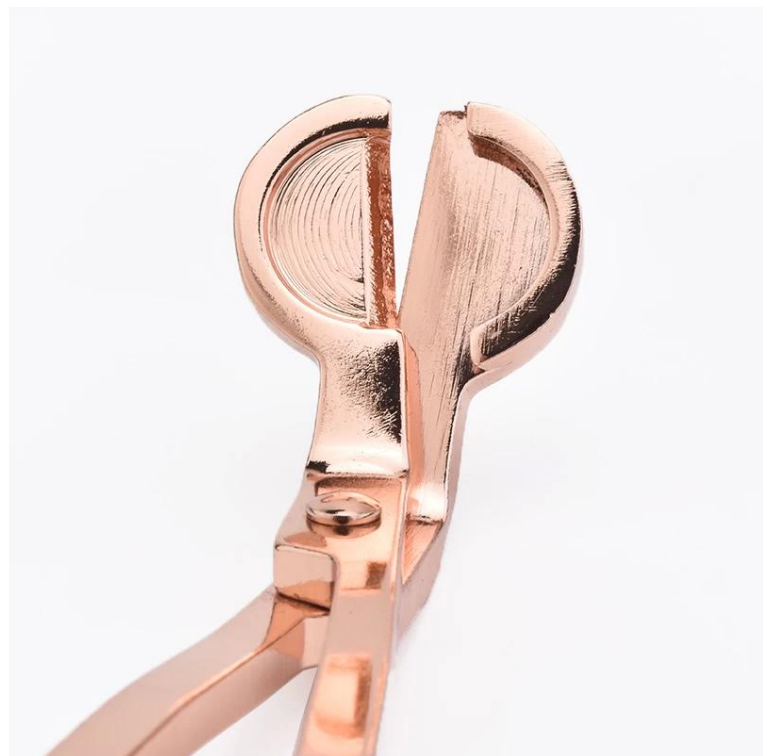

O design de tamanho flexível permite que seu mercado cresça rapidamente

Artigo no .: SGXT19052904
diâmetro: 180mm
Altura: 72.6mm
Peso: 86g
MOQ: 5000pcs

Projetos personalizados e tamanhos diferentes disponíveis