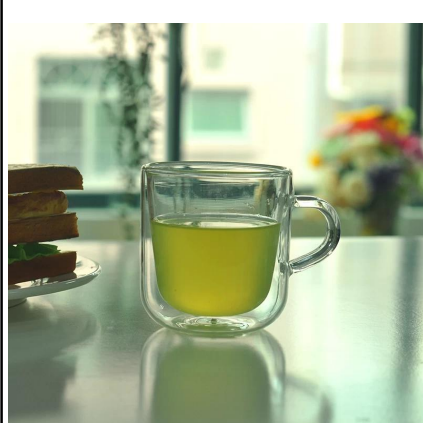

pirex de parede dupla de vidro borossilicato potável

Product Details

	Sem itme	SGDS15041611
	Tamanho	60 * 43 * 60 milímetros
	Capacidade	80ml
	Material	Hight vidro branco
	Artesanato	Máquina soprado
	Amostra	7 dias
	Termos de pagamento	Depósito de 30% por T / T adiantado eo restante após mostrando cópia L / C
	Certificação	Uma alimentação segura, teste de lavar louça, FDA, LFGB
	Para sua escolha	1, Qualquer impressão do logotipo no corpo de vidro 2, Qualquer cor pintada, fosco, galvanoplastia, laser logotipo para o acabamento 3, a embalagem especial como envoltório do psiquiatra, caixa de presente cor, caixa branca etc 4, qualquer forma, tamanho atender a sua necessidade

More Product Pictures

T:84mm

H:180mm

B:60mm

Similar Products Link

forma de cilindro claro
parede dupla de
borosilicato tumbler

200ml parede dupla
fornecedor copo de chá na
China

150ml 250ml 350ml
450ml de borosilicato de
parede dupla beber tumbler