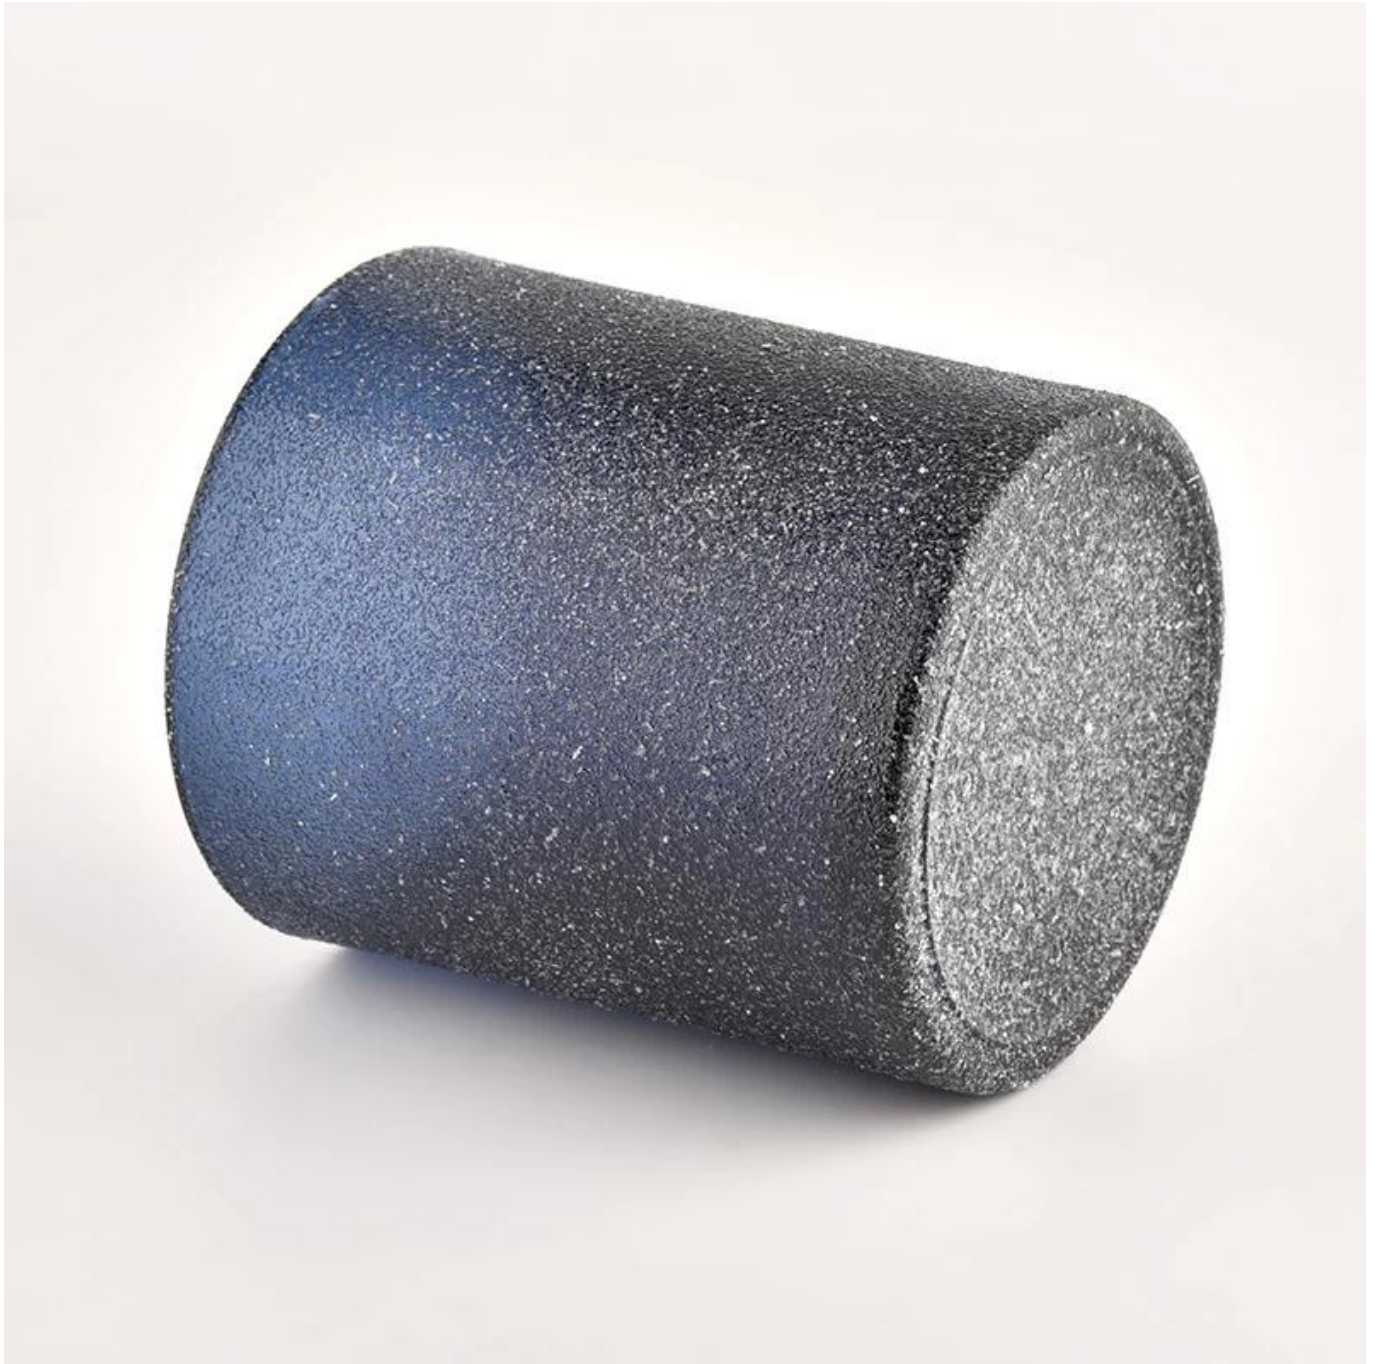

Amostra Tempo	1. 5 dias se houver formato e tamanho de vidro 2. 15 dias, se você precisar de novas formas e tamanhos de vidro
A medida	Item: SGHL21121521 Top DiA: 80mm Bottom DIA: 74mm Altura: 90mm Peso: 290g Capacidade: 300ml
Embalagem	Embalagem normal, caixa de presente individual, caixa de PVC, caixa de janela, caixa de cores, caixa branca, etc.
Entrega Tempo	Dentro de 35 dias após a amostra e a ordem confirmada
Pagamento prazo	30% depósito por t/t com antecedência e o saldo contra a cópia de B/L
envio	Por mar, por via aérea, por Express e seu agente de transporte é aceitável
Ocasião de uso	Decoração de casa, decoração de casamento, favores de casamento, aprimoramento de decoração