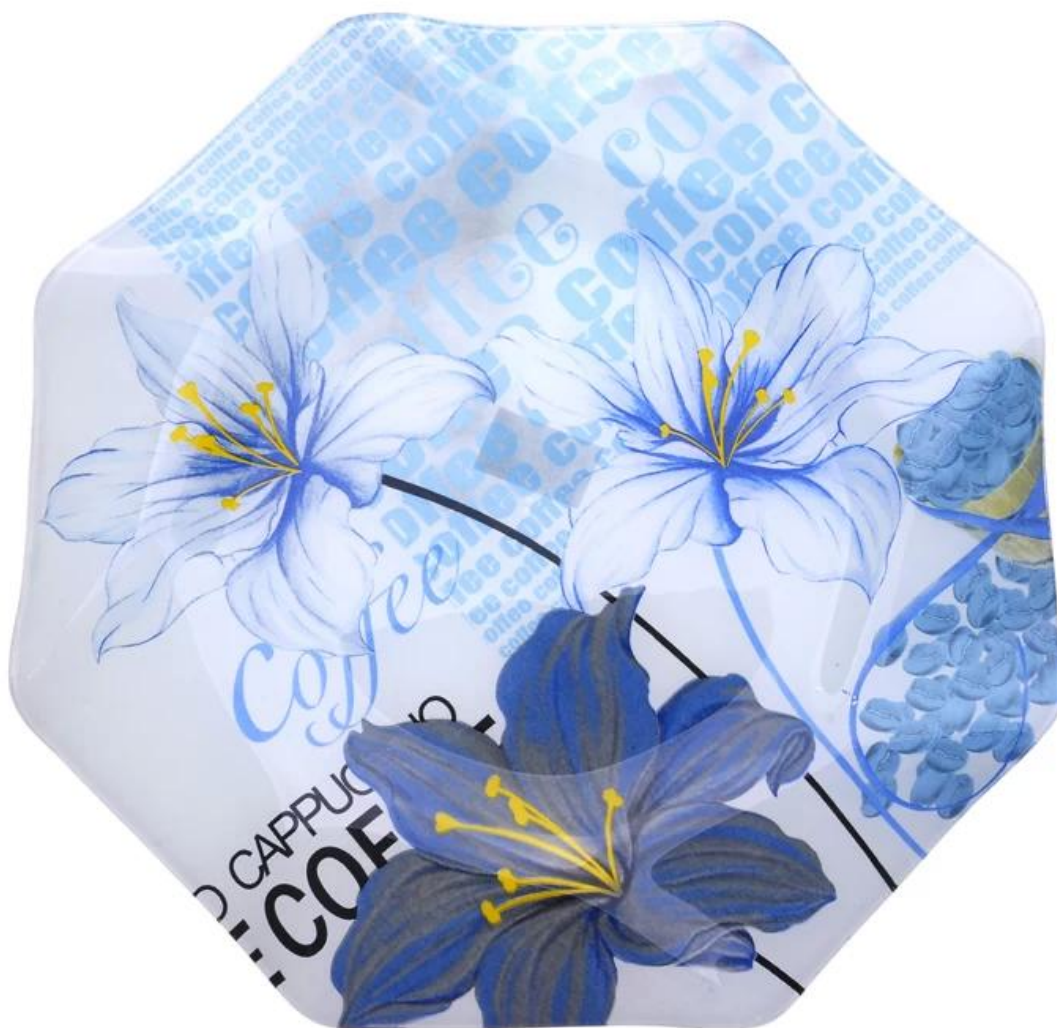

Detalhes do produto:

Item No.	SGXJ2065
Materiais	Alta de vidro branco
Processo	Flexão Hot
Amostras tempo	1. 5 dias, se existir na forma e tamanho de vidro 2. 15 dias se precisar de nova forma ou o tamanho do vidro
Embalagem	Embalagem normal, 3pcs por a caixa interna, 12pcs por a caixa, dividido por papel ondulado
Produtos Capacidade	500.000 ~ 1000000 peças por mês
Entrega tempo	Dentro de 35 dias após o fim da amostra e confirmado
Pagamento termos	30% depósito por T / T adiantado eo contrapeso de encontro à cópia de B / L
Remessa	Pelo mar, pelo ar, por expresso e seu agente de transporte é aceitável
Produtos Características	1. Apropriado para a família, hotel, etc 2. O projeto original 3. Professional Q / C para controle de qualidade 4. Preço competitivo e qualidade 5. passagem FDA
Para sua escolher	1 Qualquer impressão do logotipo no corpo de vidro 2.Any pintada de cor, geada, placa electro, padrão escultor laser para o acabamento 3. Pacote especial como envoltório do psiquiatra, caixa de presente de cor, caixa de presente branca etc 4. Novo molde aberto para o vidro, madeira, plástico ou metal como você gosta 5. diferente tamanho e formas atender às suas necessidades

Foto do produto:

Produto relacionado:

placa de vidro fundido em forma de peixe

rectângulo placa de vidro fundido

Empresa Show:

Fábrica Show:

Para mais [placa de vidro](#) ou qualquer [vidraria](#)

por favor, visite nosso site: <http://www.okcandle.com/>