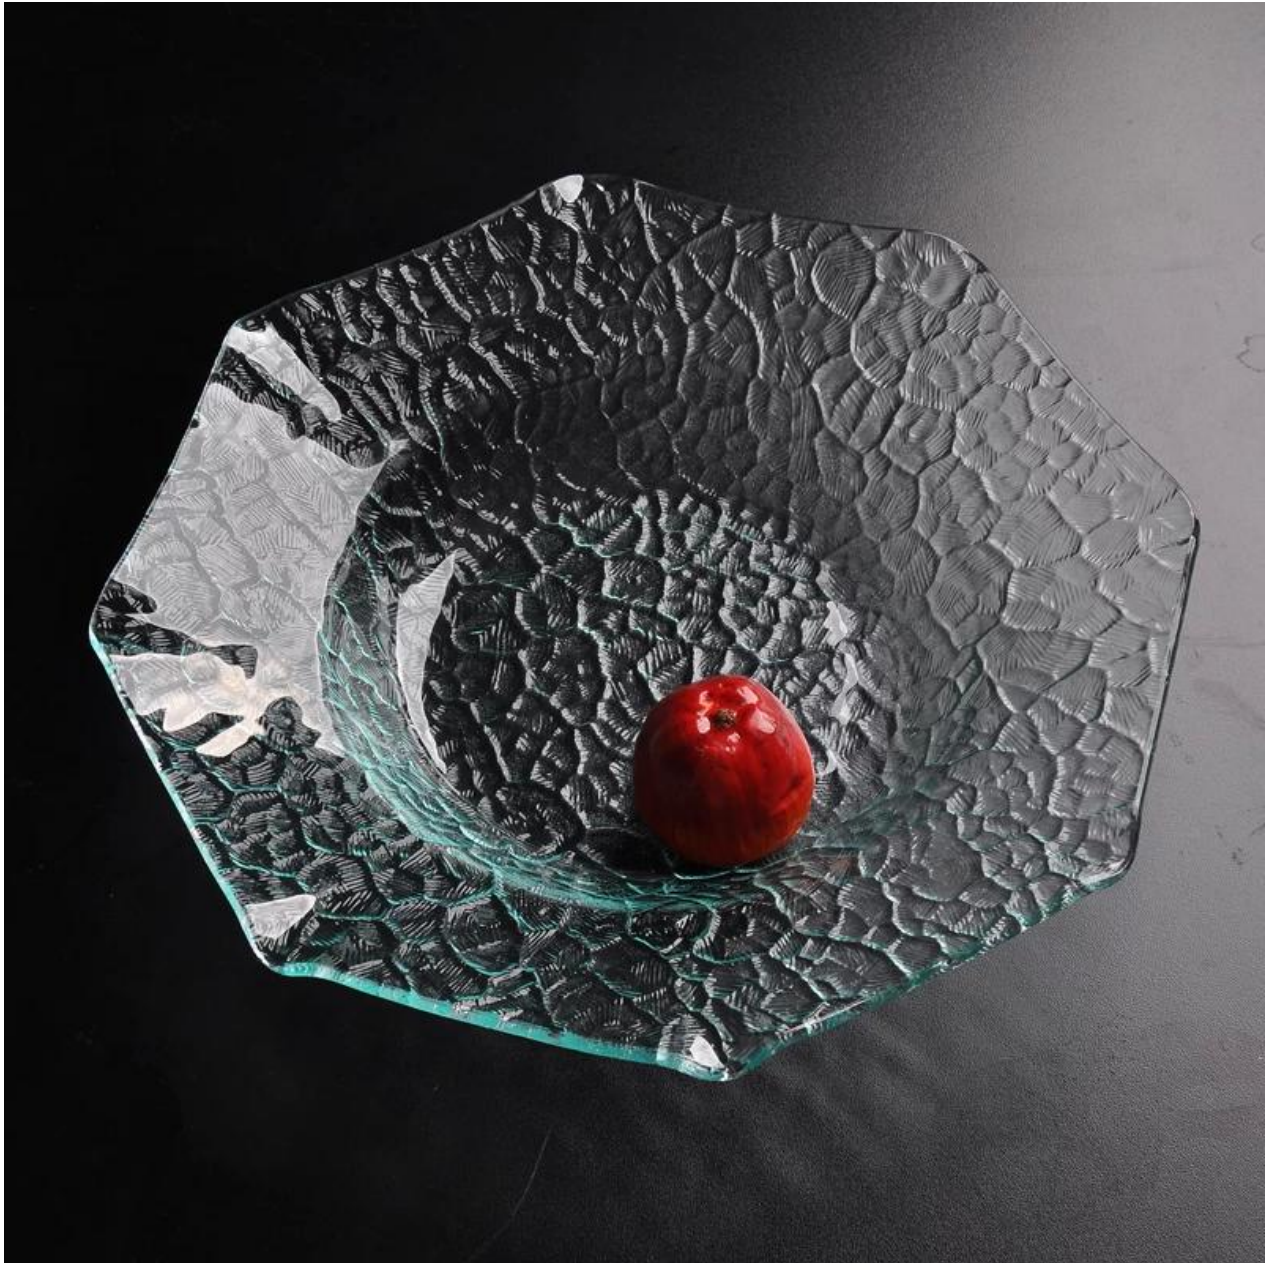

Detalhes do produto:

Item No.	SGXJ2064
Materiais	Alta de vidro branco
Processo	Flexão Hot
Amostras tempo	1. 5 dias, se existir na forma e tamanho de vidro 2. 15 dias se precisar de nova forma ou o tamanho do vidro
Embalagem	Embalagem normal, 3pcs por a caixa interna, 12pcs por a caixa, dividido por papel ondulado
Produtos Capacidade	500.000 1.000.000 ~ peças por mês
Entrega tempo	Dentro de 35 dias após o fim da amostra e confirmado
Pagamento condições	30% depósito por T / T adiantado eo contrapeso de encontro à cópia de B / L
Remessa	Pelo mar, pelo ar, por expresso e seu agente de transporte é aceitável
Produtos Características	1. Apropriado para a família, hotel, etc 2. O projeto original 3. Professional Q / C para controle de qualidade 4. Preço competitivo e qualidade 5. passagem FDA
Para sua escolher	1 Qualquer logotipo da impressão sobre o corpo de vidro 2.Any cor pintada, geada, placa eletro, padrão escultor laser para o acabamento 3. Pacote especial como envoltório do psiquiatra, caixa de presente da cor, caixa de presente branca etc 4. Novo molde aberto para o vidro, madeira, plástico ou metal como você gosta 5. Diferente tamanho e formas atender às suas necessidades

Foto do produto:

Produto relacionado:

[rodada prato de vidro transparente](#)

[prato de vidro transparente](#)

Empresa Show:

Fábrica Show:

Para mais [placa de vidro](#) ou qualquer [artigos de vidro](#)

por favor, visite nosso site: <http://www.okcandle.com/>