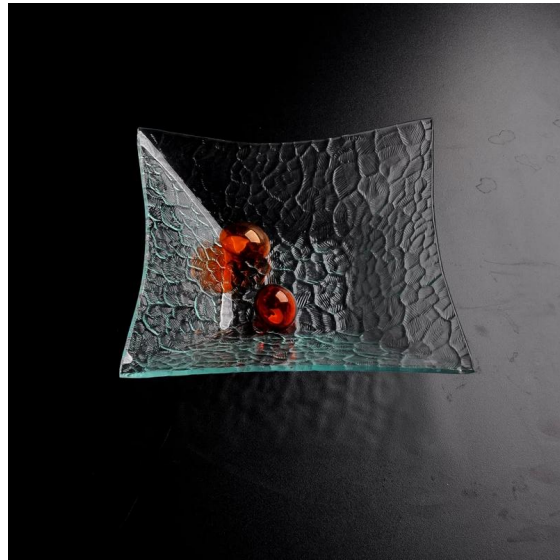

Detalhes do produto:

Item No.	SGXJ2064
Materiais	Alta de vidro branco
Processo	Flexão Hot
Amostras tempo	1. 5 dias, se existir na forma e tamanho de vidro 2. 15 dias se precisar de nova forma ou o tamanho do vidro
Embalagem	Embalagem normal, 3pcs por a caixa interna, 12pcs por a caixa, dividido por papel ondulado
Produtos Capacidade	500.000 1.000.000 ~ peças por mês
Entrega tempo	Dentro de 35 dias após o fim da amostra e confirmado
Pagamento condições	30% depósito por T / T adiantado eo contrapeso de encontro à cópia de B / L
Remessa	Pelo mar, pelo ar, por expresso e seu agente de transporte é aceitável
Produtos Características	1. Apropriado para a família, hotel, etc 2. O projeto original 3. Professional Q / C para controle de qualidade 4. Preço competitivo e qualidade 5. passagem FDA
Para sua escolher	1 Qualquer logotipo da impressão sobre o corpo de vidro 2.Any cor pintada, geada, placa eletro, padrão escultor laser para o acabamento 3. Pacote especial como envoltório do psiquiatra, caixa de presente da cor, caixa de presente branca etc 4. Novo molde aberto para o vidro, madeira, plástico ou metal como você gosta 5. Diferente tamanho e formas atender às suas necessidades

Foto do produto:

Produto relacionado:

[rodada prato de vidro transparente](#)

[prato de vidro transparente](#)

Empresa Show:

Fábrica Show:

Para mais [placa de vidro](#) ou qualquer [artigos de vidro](#)

por favor, visite nosso site: <http://www.okcandle.com/>