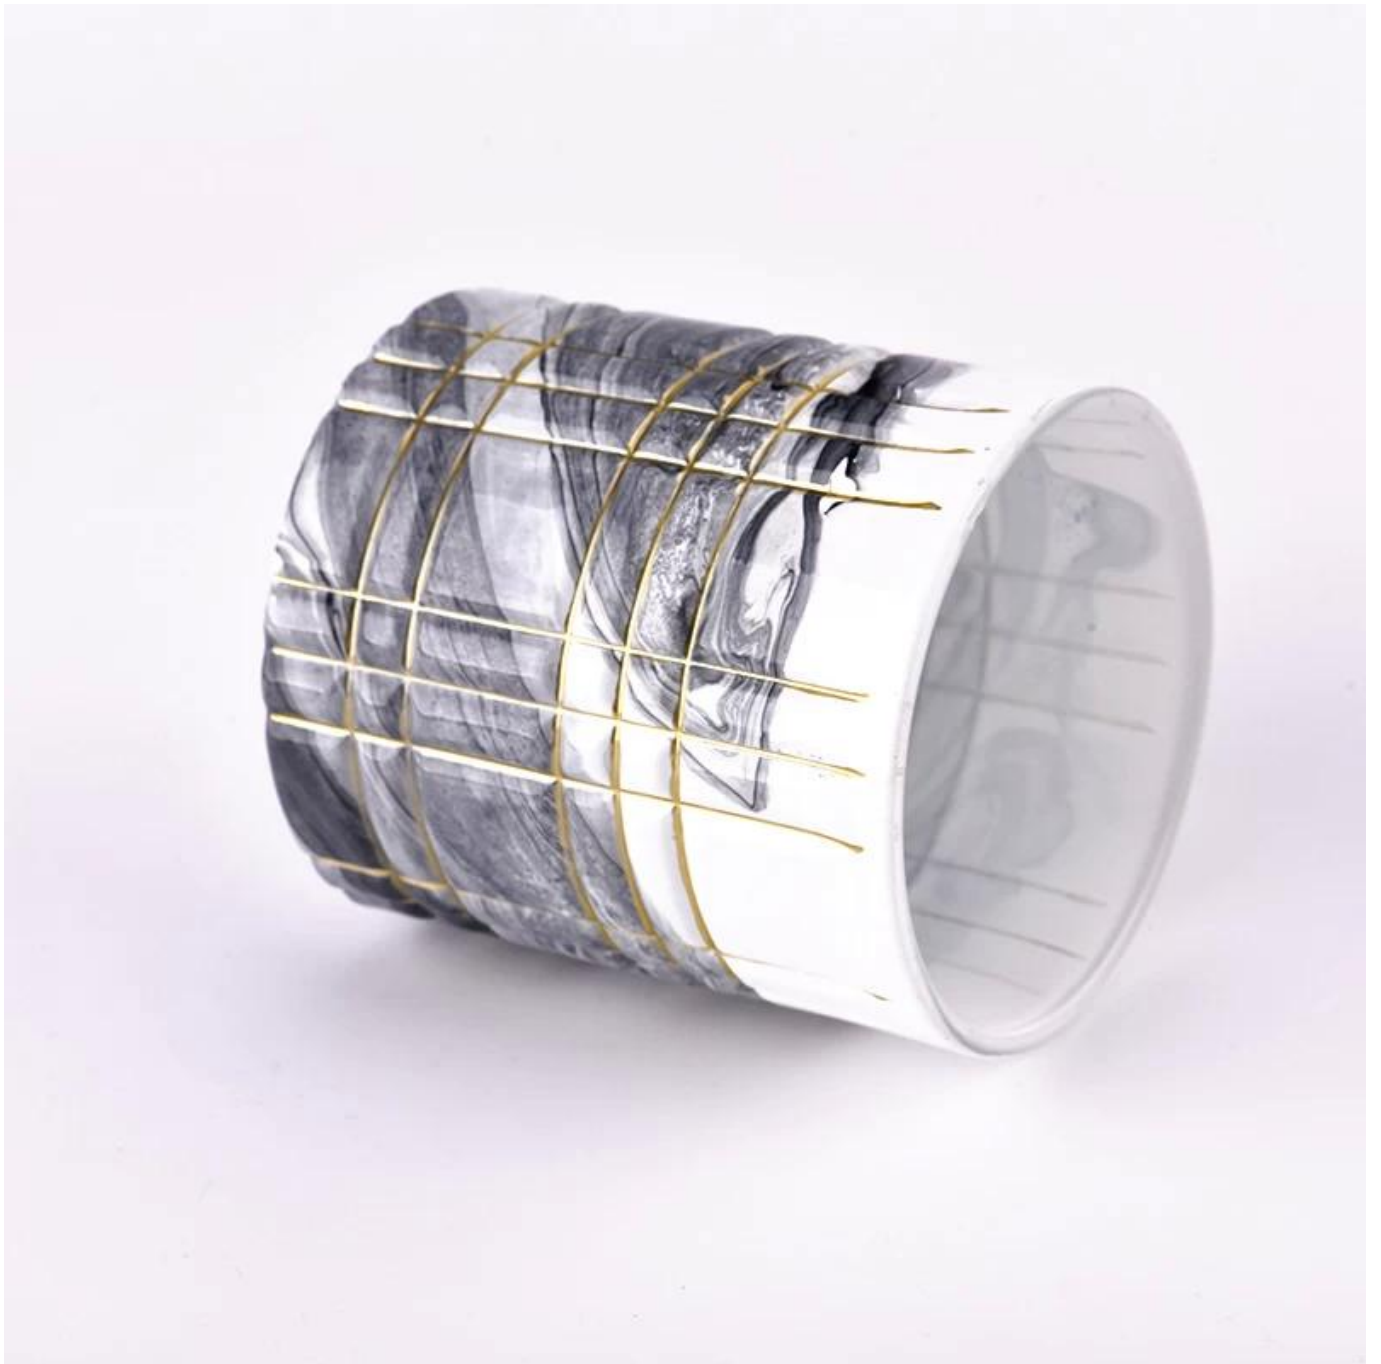

Amostra Tempo	1. 5 dias se houver formato e tamanho de vidro 2. 15 dias, se você precisar de novas formas e tamanhos de vidro
A medida	Item: SGTC22111002 Top DiA: 79mm Bottom DIA: 76mm Altura: 86mm Peso: 278g Capacidade: 280ml
Embalagem	Embalagem normal, caixa de presente individual, caixa de PVC, caixa de janela, caixa de cores, caixa branca, etc.
Entrega Tempo	Dentro de 35 dias após a amostra e a ordem confirmada
Pagamento prazo	30% depósito por t/t com antecedência e o saldo contra a cópia de B/L
envio	Por mar, por via aérea, por Express e seu agente de transporte é aceitável
Ocasião de uso	Decoração de casa, decoração de casamento, favores de casamento, aprimoramento de decoração