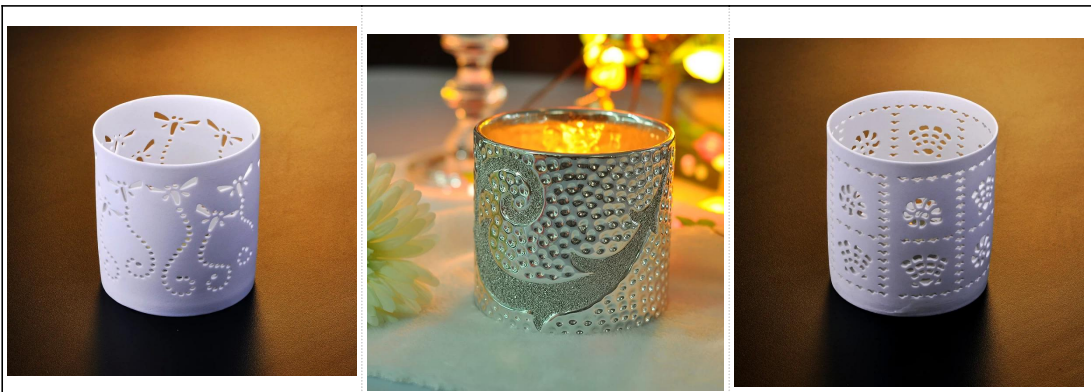

Suporte de vela de cerâmica porcelian novo design

Product Details	
Item número.	SGDS15061906
Material	Cerâmico
Processo	Feitas à mão
Amostras vez	1. 5 dias, se existir na forma e tamanho de vidro 2. 15 dias, se precisar de nova forma ou tamanho de vidro
Embalagem	Embalagem normal, 4 pcs em caixa interna, 48 PCS por cartão
Capacidade do produto	~ 500.000 1.000.000 PCs por mês
Tempo de entrega	No prazo de 35 dias após a amostra ea ordem confirmado
Termos de pagamento	Depósito de 30% por T / T adiantado eo contrapeso de encontro a cópia do B / L
Embarque	Pelo mar, pelo ar, por expresso e seu agente de transporte é aceitável
características do produto	1. feitas à mão Suporte de vela de cerâmica com alta qualidade 2. apropriado para usado no hotel, casa, etc. 3. É eco-friendly 4. Conheça FDA teste & amp; CA 65 teste
Para suas escolhas	1. modelos e tamanhos para escolha diferente 2. any pintada de cor, geada, galvaniza, padrão de laser processamento de escultor 3. O pacote especial como envoltório do psiquiatra, caixa de presente cor, branco caixa de presente etc. 4. Nós temos trabalhadores exclusivos para qualidade ao controle 5. Nós temos a oficina profissional e armazém para assegurar o tempo de entrega

[Similar Products Link](#)

Office & Sample Room

Factory Show

As características do mês de vidro soprado

1. Sua vantagem incluindo esculpir abundância, técnicas, efeitos de superfície, cor etc.
2. O controlo de qualidade é difícil e a tolerância do tamanho, forma e peso são maiores.
3. O preço é alto eo produto é limitada para o vidro técnica especial.