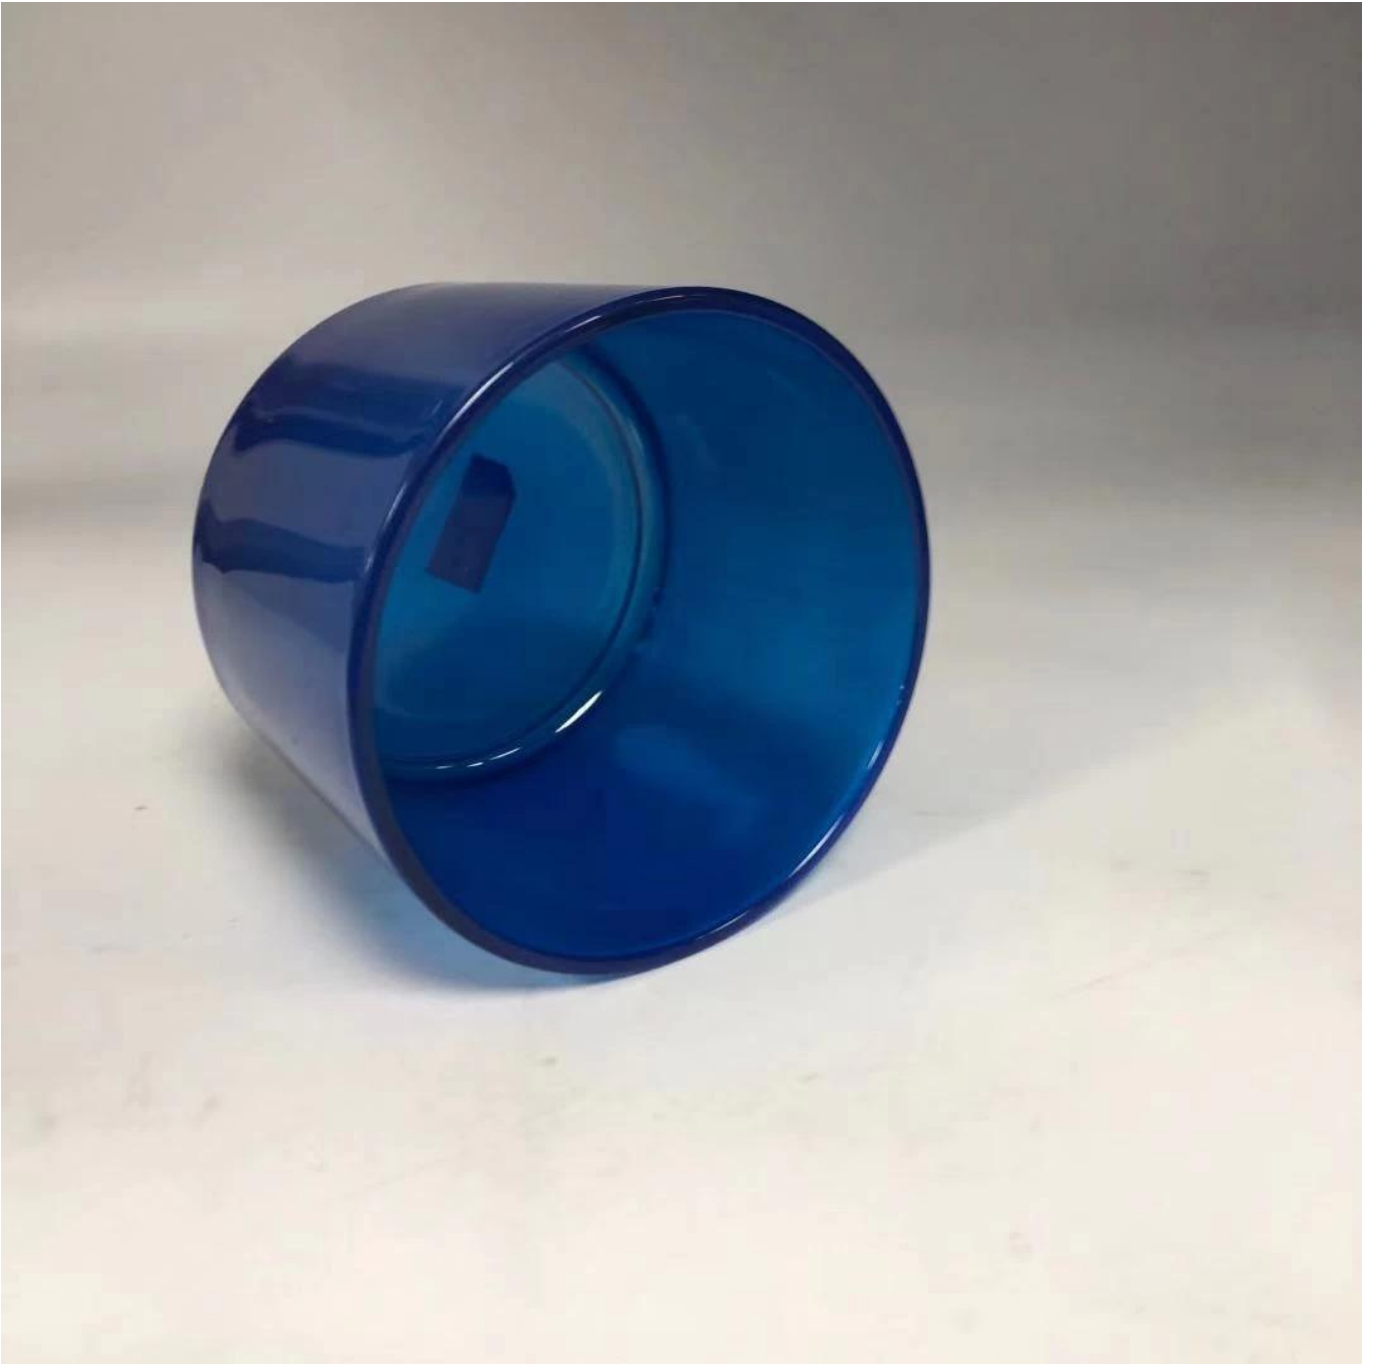

# jarra de vela de vidro decorativo azul marinho

## Product Details

Item número.	SG11080
Material	Material de vidro branco alto
Processo	maquina feita
Tempo de amostragem	1. 5 dias se existir formato e tamanho do vidro 2. 15 dias se necessário, novo formato ou tamanho de vidro
Embalagem	Embalagem normal, 4 unidades na caixa interna, 48 unidades por caixa
Capacidade do Produto	500.000 ~ 1.000.000 unidades por mês
Tempo de entrega	Dentro de 35 dias após a amostra e pedido confirmado
Termos de pagamento	Depósito de 30% por T / T adiantado e o saldo contra a cópia de B / L
envio	Por mar, por ar, por expresso e seu agente de transporte é aceitável
características do produto	1. Máquina feita <a href="#">jarra de velas de vidro votivas</a> com alta qualidade 2. Adequado para uso em hotel, casa, etc. 3. É ecológico 4. Conheça o teste ASMT
Por suas escolhas	1. Diferentes designs e tamanhos para escolha 2. Qualquer cor pintada, gelo, eletrodeposição, processamento de escultor a laser 3. Pacote especial como plástico retrátil, caixa de presente colorida, caixa de presente branca etc. 4. Temos trabalhadores exclusivos para controle de qualidade 5. Temos oficina e armazém profissional para garantir o tempo de entrega