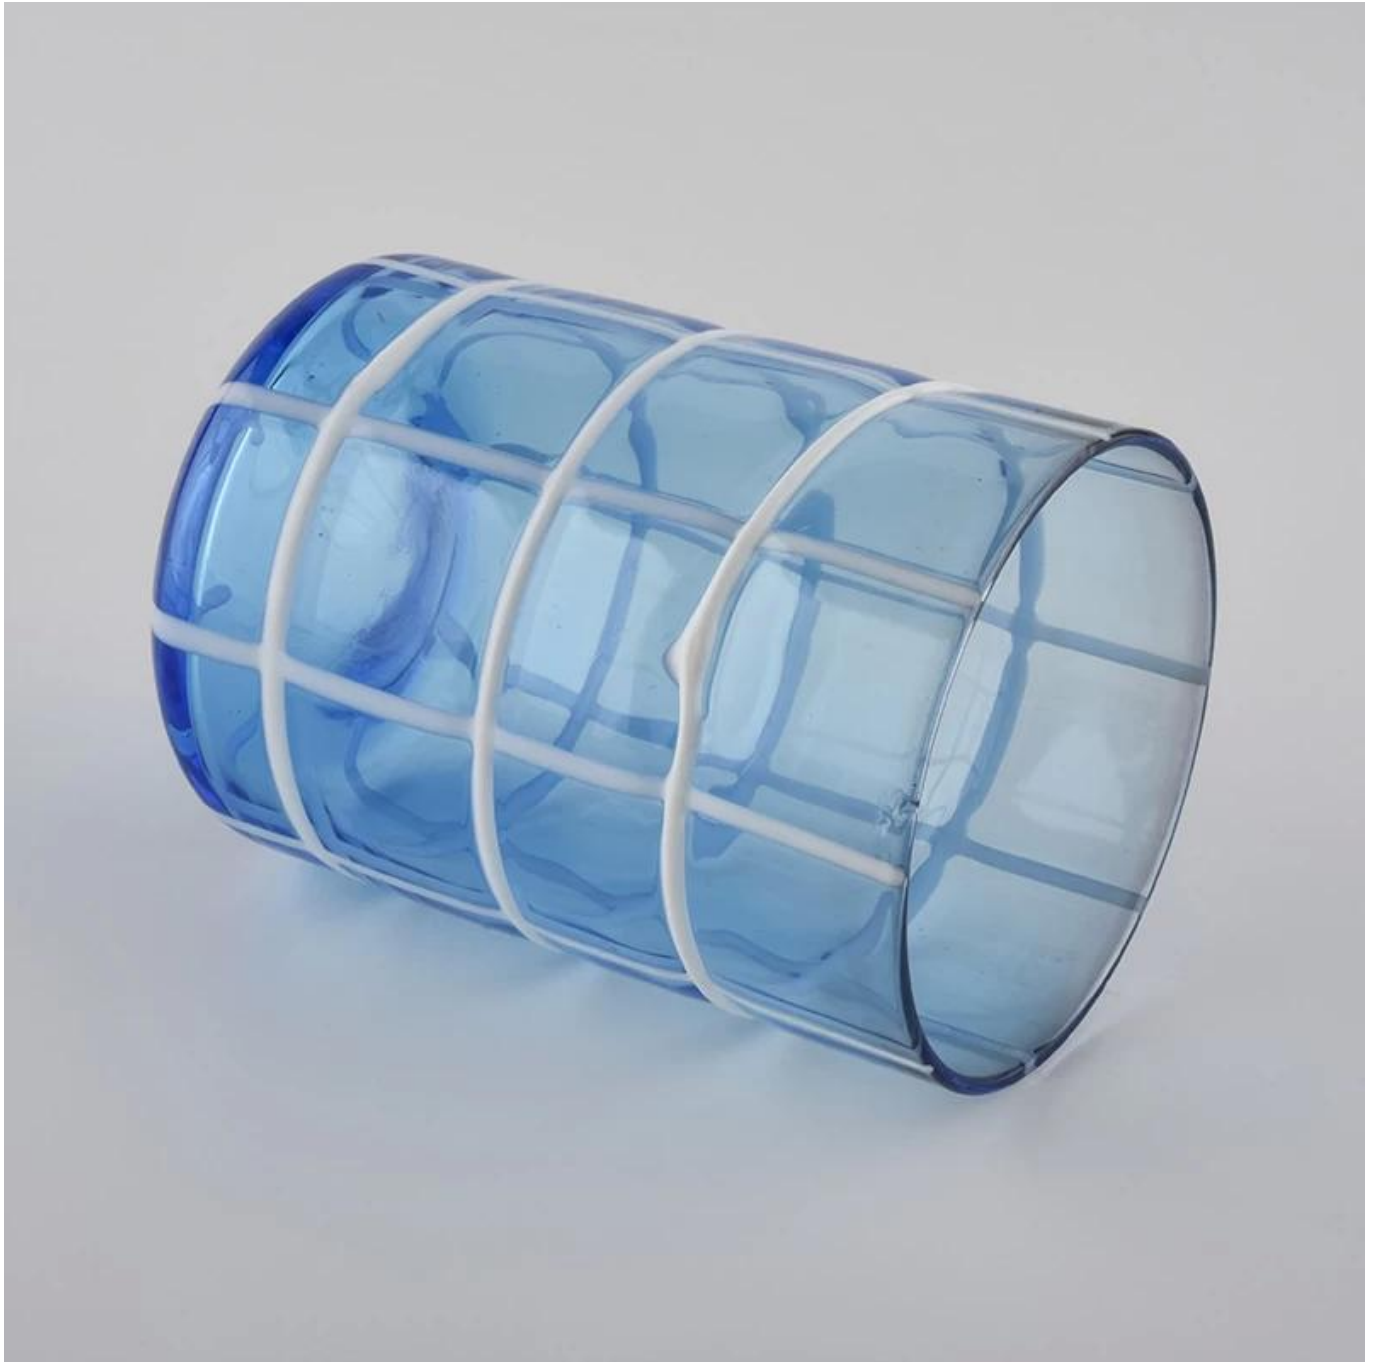

3) Sunny se adapta [seis etapas extras para inspeção de remessas](#). Nenhuma (grande) reclamação de qualidade em produtos produzidos por nove anos consecutivos.

Product Details

Número de item.	SGXYT20061018
Material	frascos de vela de vidro
construir	borrifando potes de vela de vidro colorido

Tempo da amostra	<ol style="list-style-type: none"> 1. 5 dias se houver formato e tamanho de vidro 2. 15 dias, se você precisar de novos formatos e tamanhos de vidro
Embalagem	A embalagem usual, 4 peças na caixa interna, caixa 48 peças
Capacidade do Produto	500.000 ~ 1.000.000 peças por mês
Tempo de entrega	Dentro de 35 dias após a amostragem e pedido confirmado
Termos de pagamento	Depósito de 30% por T / T adiantado e saldo contra cópia de B / L
Entrega	Por mar, por ar, por expresso e agente de transporte aceitável
características do produto	<ol style="list-style-type: none"> 1. Pote de vela de vidro para decoração de casa de alta qualidade 2. Adequado para uso em hotel, casa, etc. 3. Conheça o Teste ASTM
Para sua escolha	<ol style="list-style-type: none"> 1. Vários designs e tamanhos para seleção 2 Cortador de processamento de qualquer cor, fresco, galvanizado, modelo a laser 3. Pacote especial como filme retrátil, caixa de presente colorida, caixa de presente branca, etc. 4. Somos funcionários exclusivos do controle de qualidade 5. Temos uma oficina e depósito profissional para garantir o tempo de entrega