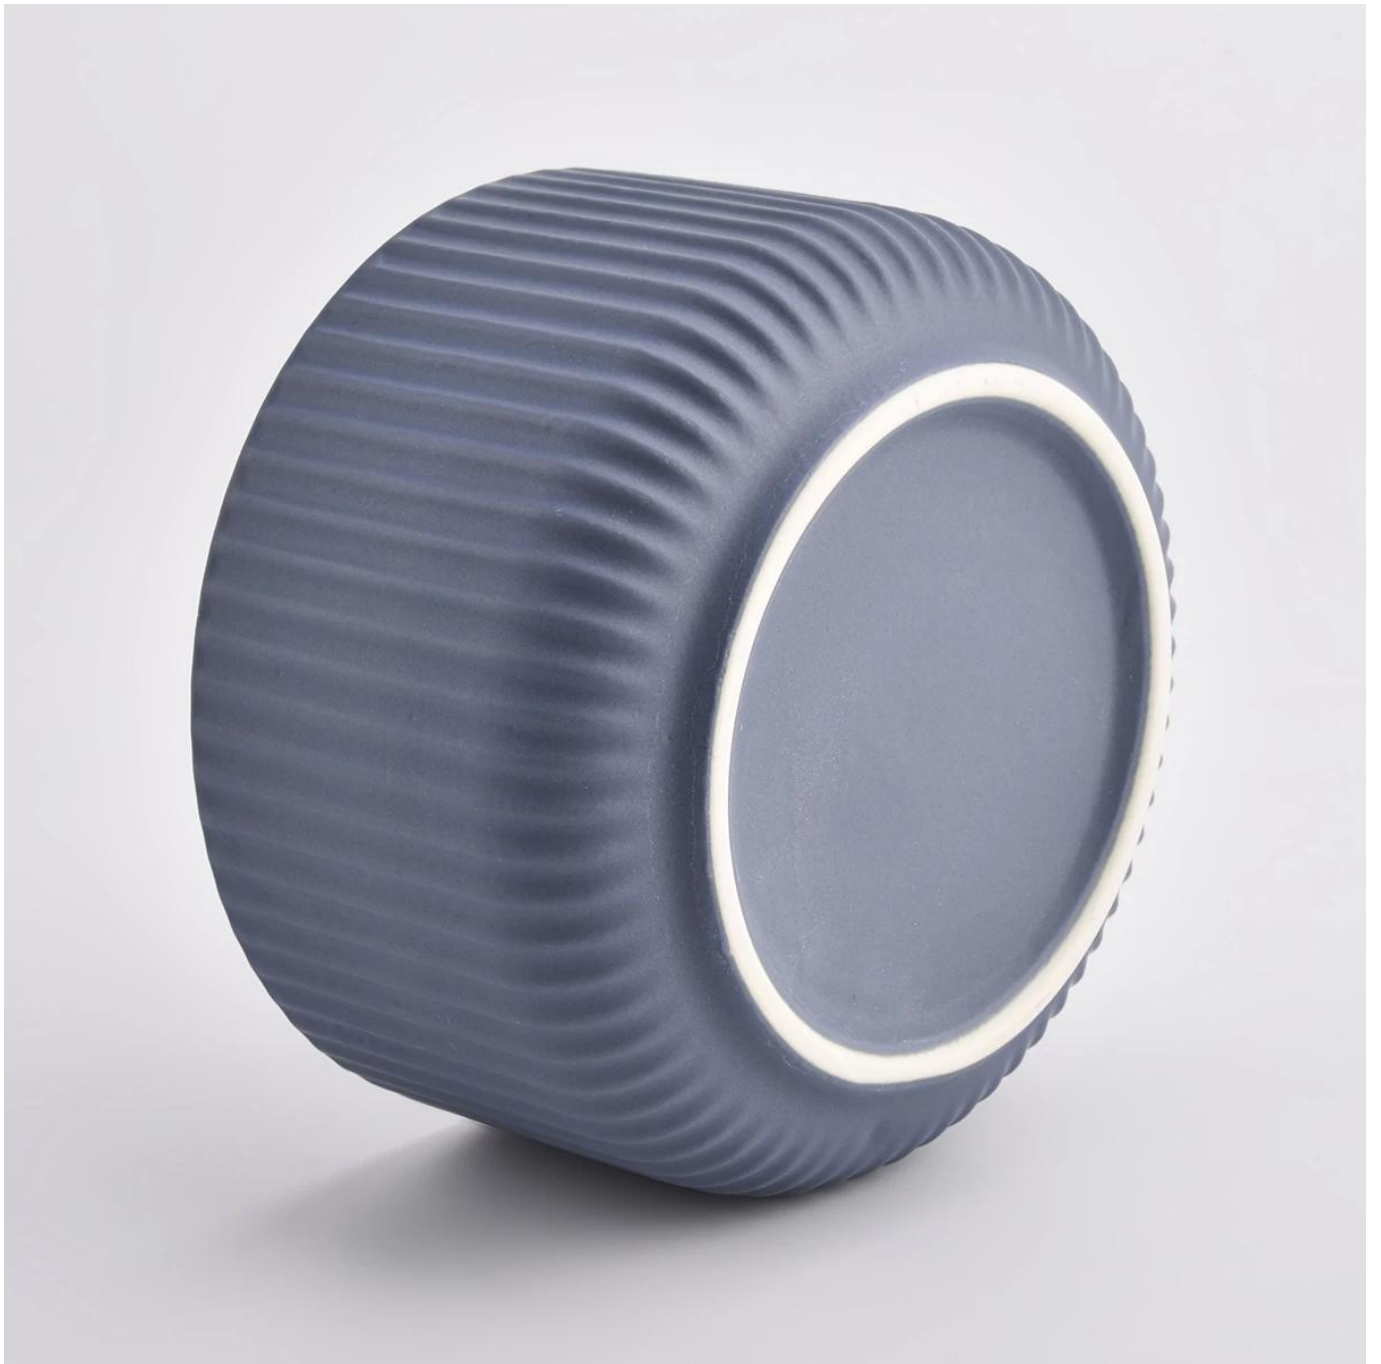

Recipiente de vela de cerâmica azul fosco com linhas

■ Superior Products Quality

Sunny demolished 80,000pcs candle holders without visible blemish

■ 80% Candle Jars Exclusive Supplier

including Nest Fragrance, Candle Lite, UGG etc popular brands

■ Protect Customers' Designs

all the newly designed items haven't been copied in three years

Product Details

Nome do Produto	Recipiente de vela de cerâmica azul fosco com linhas
Artigo	Sgmk21032206.

Corte Isso	Top dia: 115 mm Dia inferior Dia: 85 mm Altura: 65 mm Peso: 322 g Capacidade: 440 ml
Capacidade	titulares de vela de diferentes tamanhos etc. Está disponível
Tempo de amostragem	1,5 dias se a forma e o tamanho dos produtos existirem 2,15 dias se você precisar de uma nova forma e tamanho dos produtos
pacote	Embalagem de segurança regular 24 peças / 36 peças / 48 peças e assim por diante para a caixa de exportação com divisor do ovo
MOQ.	3000pcs.
Tempo de entrega	Dentro de 55 dias após a confirmação do pedido
Termos de pagamento	Depósito de 30% por T / T adiantado, o balanço depois de mostrar a cópia de B / L
Características do produto	<ol style="list-style-type: none"> 1. Alta qualidade e preços competitivos 2. Teste ASTM. 3. ecológico 4. É amplamente destinado a casamentos, festas, casa, barras etc. 5. Continer cerâmico com decoração de transmutação