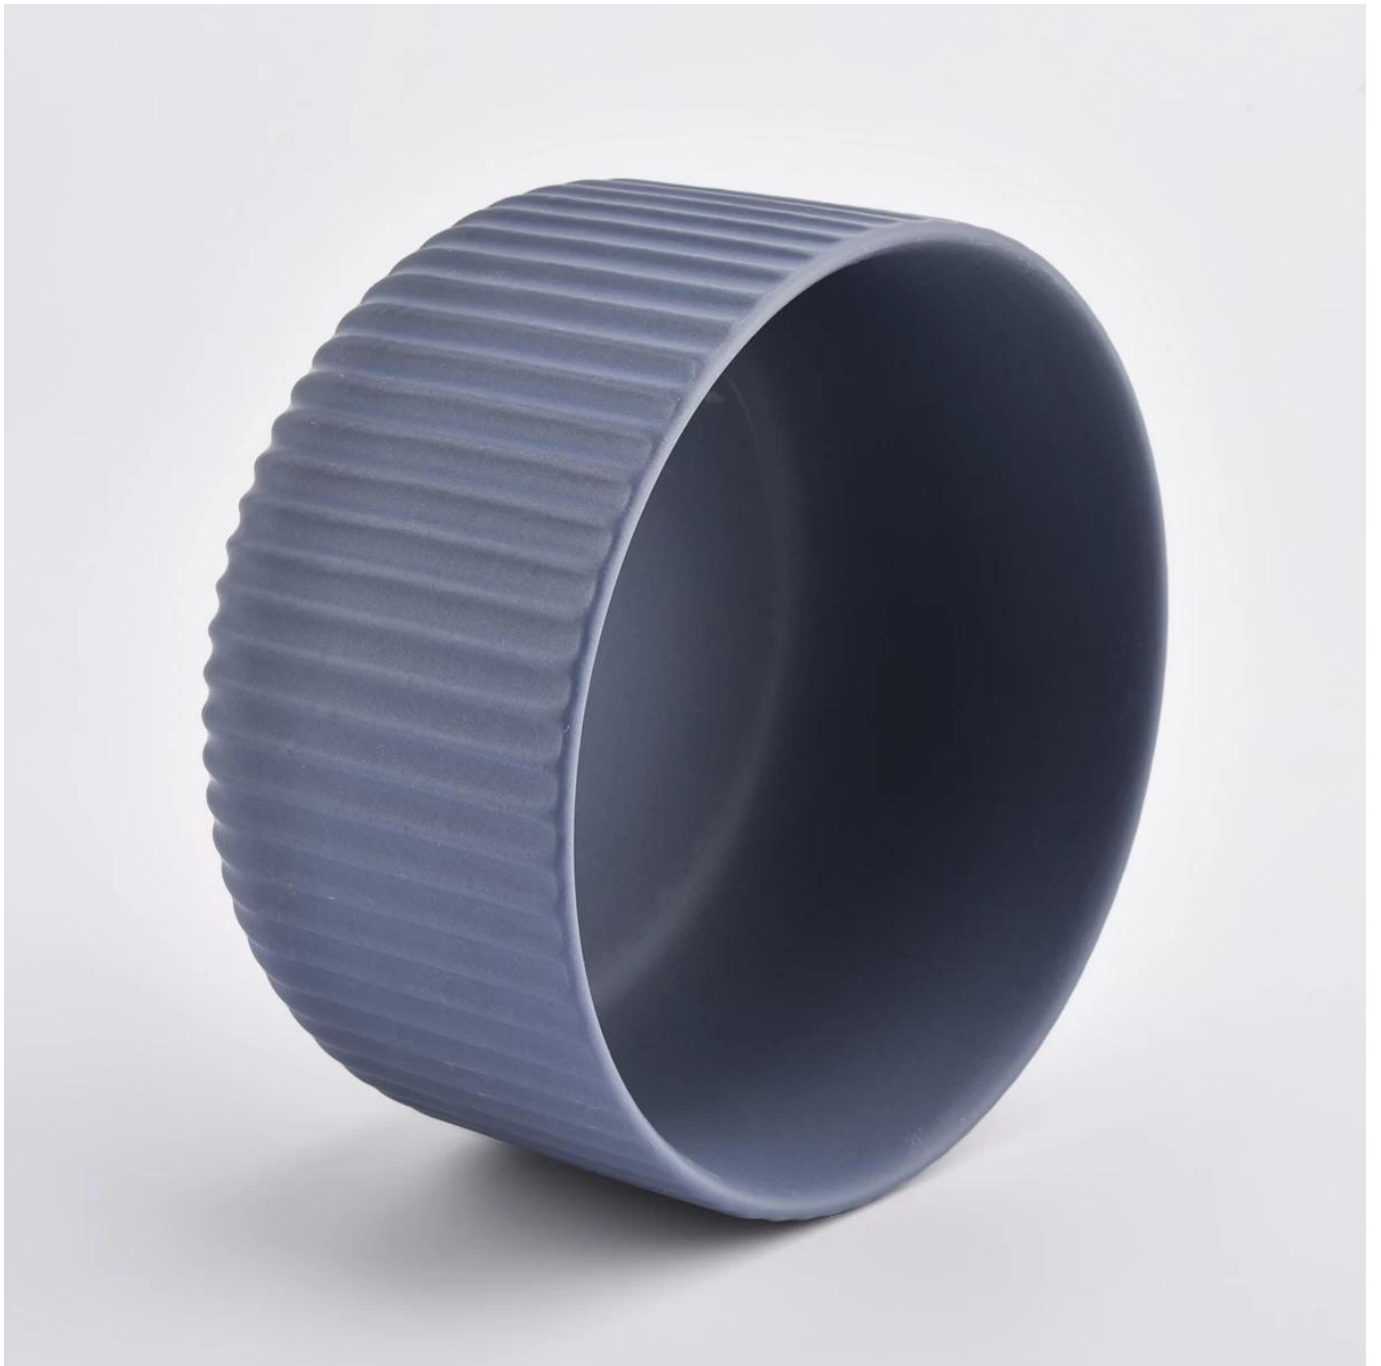

Recipiente de vela de cerâmica azul fosco com linhas

■ Superior Products Quality

Sunny demolished 80,000pcs candle holders without visible blemish

■ 80% Candle Jars Exclusive Supplier

including Nest Fragrance, Candle Lite, UGG etc popular brands

■ Protect Customers' Designs

all the newly designed items haven't been copied in three years

Product Details

Nome do Produto	Recipiente de vela de cerâmica azul fosco com linhas
Artigo	Sgmk21032206.

Corte Isso	Top dia: 115 mm Dia inferior Dia: 85 mm Altura: 65 mm Peso: 322 g Capacidade: 440 ml
Capacidade	titulares de vela de diferentes tamanhos etc. Está disponível
Tempo de amostragem	1,5 dias se a forma e o tamanho dos produtos existirem 2,15 dias se você precisar de uma nova forma e tamanho dos produtos
pacote	Embalagem de segurança regular 24 peças / 36 peças / 48 peças e assim por diante para a caixa de exportação com divisor do ovo
MOQ.	3000pcs.
Tempo de entrega	Dentro de 55 dias após a confirmação do pedido
Termos de pagamento	Depósito de 30% por T / T adiantado, o balanço depois de mostrar a cópia de B / L
Características do produto	<ol style="list-style-type: none"> 1. Alta qualidade e preços competitivos 2. Teste ASTM. 3. ecológico 4. É amplamente destinado a casamentos, festas, casa, barras etc. 5. Continer cerâmico com decoração de transmutação