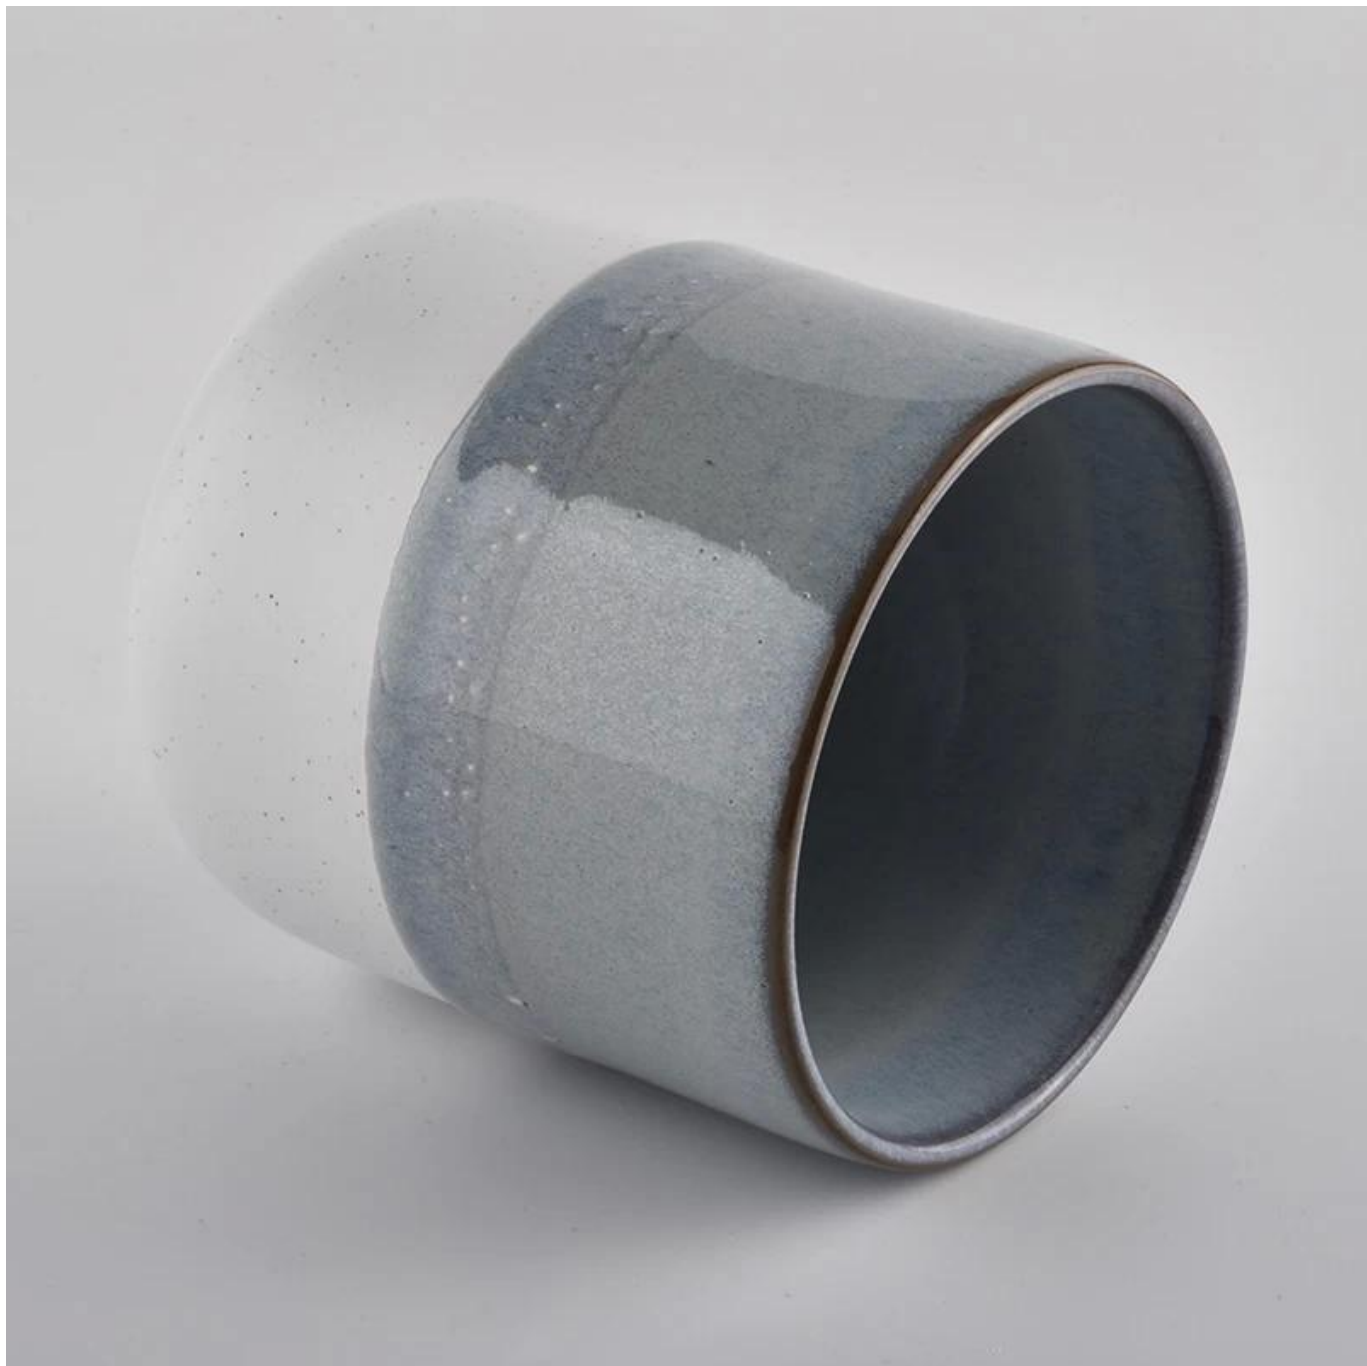

Contate-nos: sales21@sunnyglassware.com para mais detalhes

Product Details

Nome do Produto	castiçal de cerâmica
Artigo	SGMK20070304

Corte Isso	Diâmetro superior: 85 mm Diâmetro inferior: 80 mm Altura: 100 mm Peso: 276g Capacidade: 413ml
Capacidade	castiçais de diferentes tamanhos, etc. Está disponível
Tempo de amostragem	1,5 dias se a forma e o tamanho dos produtos existirem 2,15 dias se você precisar de uma nova forma e tamanho dos produtos
pacote	Embalagem de segurança regular 24 peças / 36 peças / 48 peças e assim por diante para caixa de exportação com divisor de ovos
MOQ	3000pcs
Tempo de entrega	Em até 55 dias após a confirmação do pedido
Termos de pagamento	Depósito de 30% por T / T adiantado, o saldo após mostrar a cópia de B / L
Características do produto	<ol style="list-style-type: none"> 1. Alta qualidade e preços competitivos 2. Teste ASTM 3. Ecológico 4. É amplamente voltado para casamentos, festas, casa, bares, etc. 5. contianer de cerâmica com decoração de transmutação