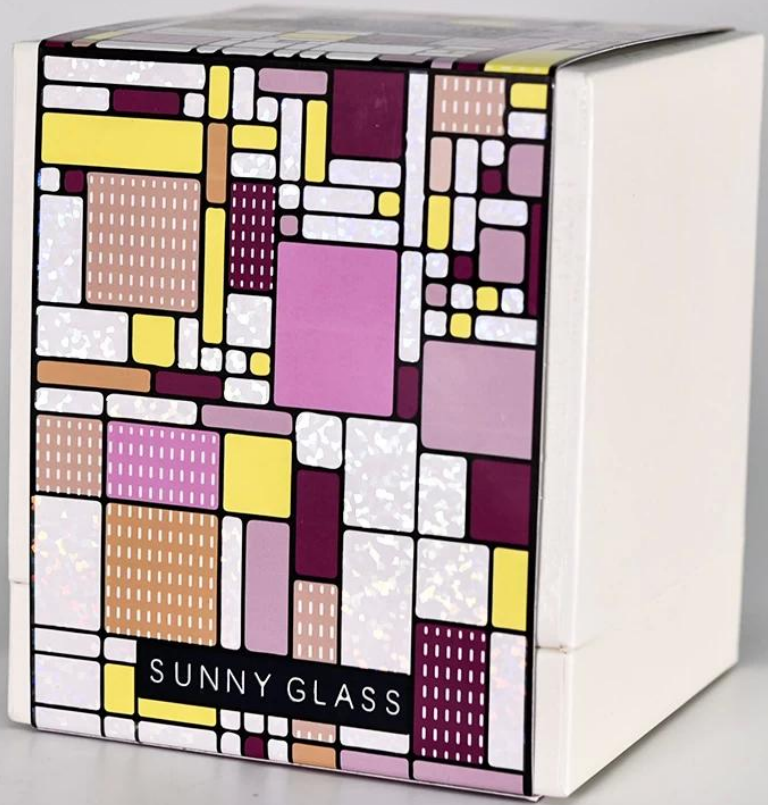

Luxo Lattice Design Vasel Glass Vasel 8oz Glass Candle Jar com decoração de casa

O Sunny Glasswares não apenas coloca pedidos OEM / ODM, mas também ajuda muitas marcas a começar com os conceitos de produto.

Amostra tempo	1. 5 dias se houver formato e tamanho de vidro 2. 15 dias, se você precisar de novas formas e tamanhos de vidro
Medir	Item: SGRY21020701 Top DiA: 80mm Bottom DIA: 74mm Altura: 90mm Peso: 290g Capacidade: 300ml
Embalagem	Embalagem normal, caixa de presente individual, caixa de PVC, caixa de janela, caixa de cores, caixa branca, etc.
Entrega tempo	Dentro de 35 dias após a amostra e a ordem confirmada
Pagamento prazo	30% depósito por t/t com antecedência e o saldo contra a cópia de B/L
envio	Por mar, por via aérea, por Express e seu agente de transporte é aceitável
Ocasião de uso	Decoração de casa, decoração de casamento, favores de casamento, aprimoramento de decoração