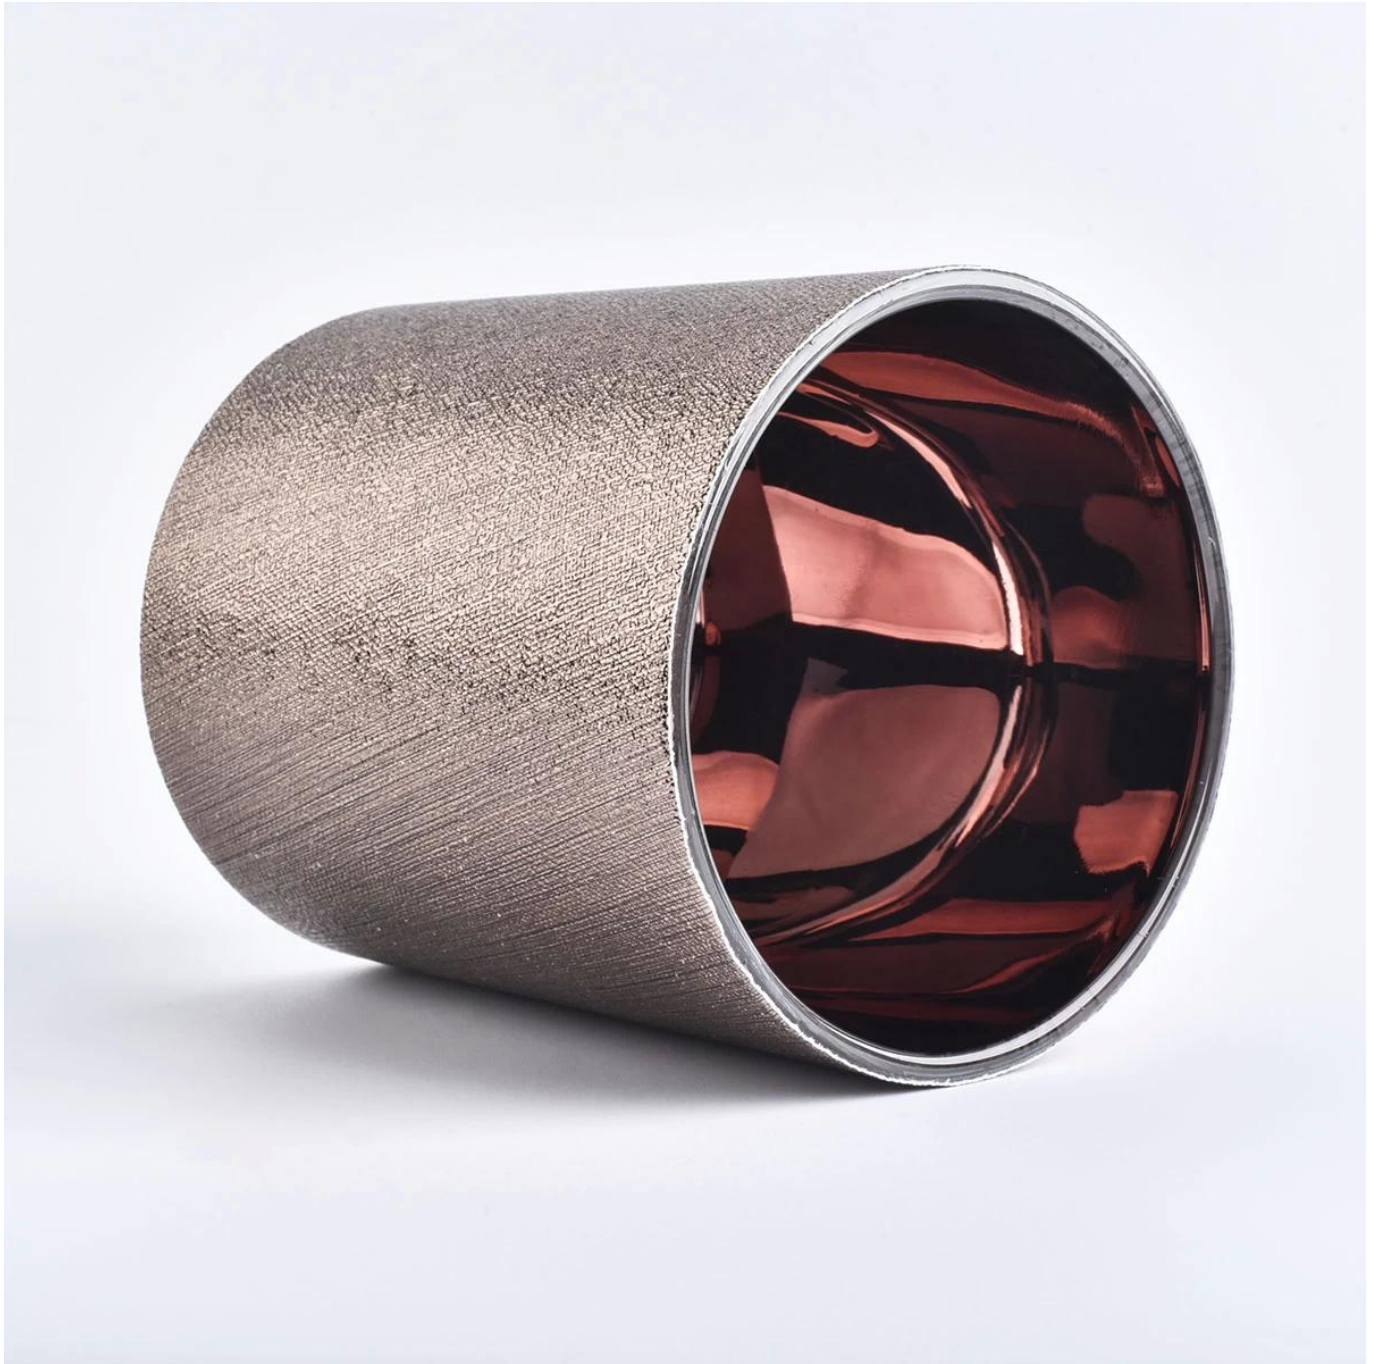

3) Sunny adapta-se [seis etapas extras para inspeção de remessas](#). Nenhuma reclamação de qualidade (principal) sobre produtos produzidos por nove anos consecutivos.

Número de item.	SG88-100-sleeve
Material	vidro branco alto
construir	castiçais de vidro prensado
Tempo da amostra	1. 5 dias se houver forma e tamanho de vidro 2. 15 dias, se você precisar de novas formas e tamanhos de vidro
Embalagem	A embalagem habitual, 4 peças na caixa interna, caixa de 48 peças
Capacidade do produto	500.000 ~ 1.000.000 peças por mês
Tempo de entrega	No prazo de 35 dias após a amostragem e ordem confirmada
Termos de pagamento	Depósito de 30% por T / T adiantado e saldo contra cópia de B / L
Entrega	Pelo mar, pelo ar, através de expresso e agente de transporte aceitável
características do produto	1. Decorações para casa jarra de vidro da vela de alta qualidade 2. Adequado para uso em hotel, casa, etc. 3. Conheça o Teste ASTM
Para sua escolha	1. Vários modelos e tamanhos para seleção 2 Qualquer cor pintada, fria, chapeada, modelo a laser Cortador de processamento 3. Pacote especial como filme de psiquiatra, caixa de presente colorida, caixa de presente branca, etc. 4. Nós somos o funcionário exclusivo do controle de qualidade 5. Temos uma oficina profissional e armazém para garantir o tempo de entrega