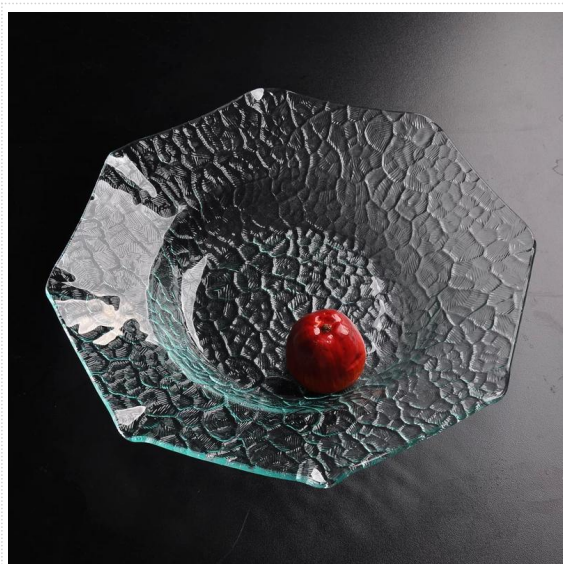

Detalhes do produto:

Item No.	SGJB30520
Materiais	Alta de vidro branco
Processo	Máquina feita
Amostras tempo	1. 5 dias, se existir na forma e tamanho de vidro 2. 15 dias se precisar de nova forma ou o tamanho do vidro
Embalagem	Embalagem normal, 3pcs por a caixa interna, 12pcs por a caixa, dividido por papel ondulado
Produtos Capacidade	500.000 1.000.000 ~ peças por mês
Entrega tempo	Dentro de 35 dias após o fim da amostra e confirmado
Pagamento condições	30% depósito por T / T adiantado eo contrapeso de encontro à cópia de B / L
Remessa	Pelo mar, pelo ar, por expresso e seu agente de transporte é aceitável
Produtos Características	1. Apropriado para a família, hotel, etc 2. O projeto original 3. Professional Q / C para controle de qualidade 4. Preço competitivo e qualidade 5. passagem FDA
Para sua escolher	1 Qualquer logotipo da impressão sobre o corpo de vidro 2.Any cor pintada, geada, placa eletro, padrão escultor laser para o acabamento 3. Pacote especial como envoltório do psiquiatra, caixa de presente da cor, caixa de presente branca etc 4. Novo molde aberto para o vidro, madeira, plástico ou metal como você gosta 5. Diferente tamanho e formas atender às suas necessidades

Foto do produto:

Produto relacionado:

[polígono prato de vidro transparente](#)

[rodada prato de vidro transparente](#)

Empresa Show:

Fábrica Show:

Para mais [placa de vidro](#) ou qualquer [artigos de vidro](#)