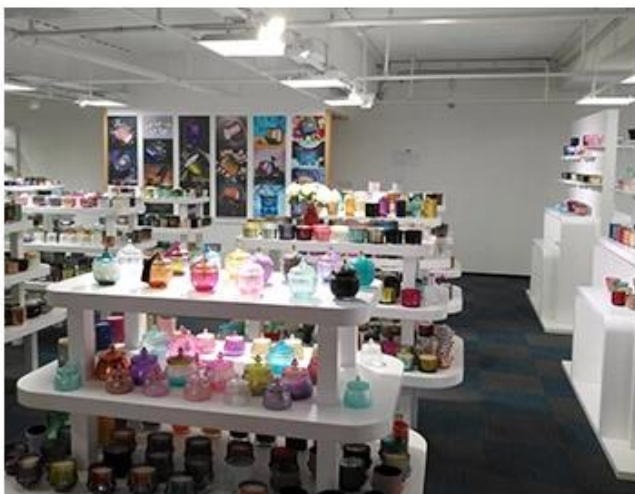

SAMPLE ROOM

There are more than 5000 products in
sample room of Sunny Glassware
for your reference. No second Co. in China!

Factory Show

Abaixo estão fotos das principais transações online. Para obter mais informações sobre a fábrica, consulte: [Tour pela fábrica](#)