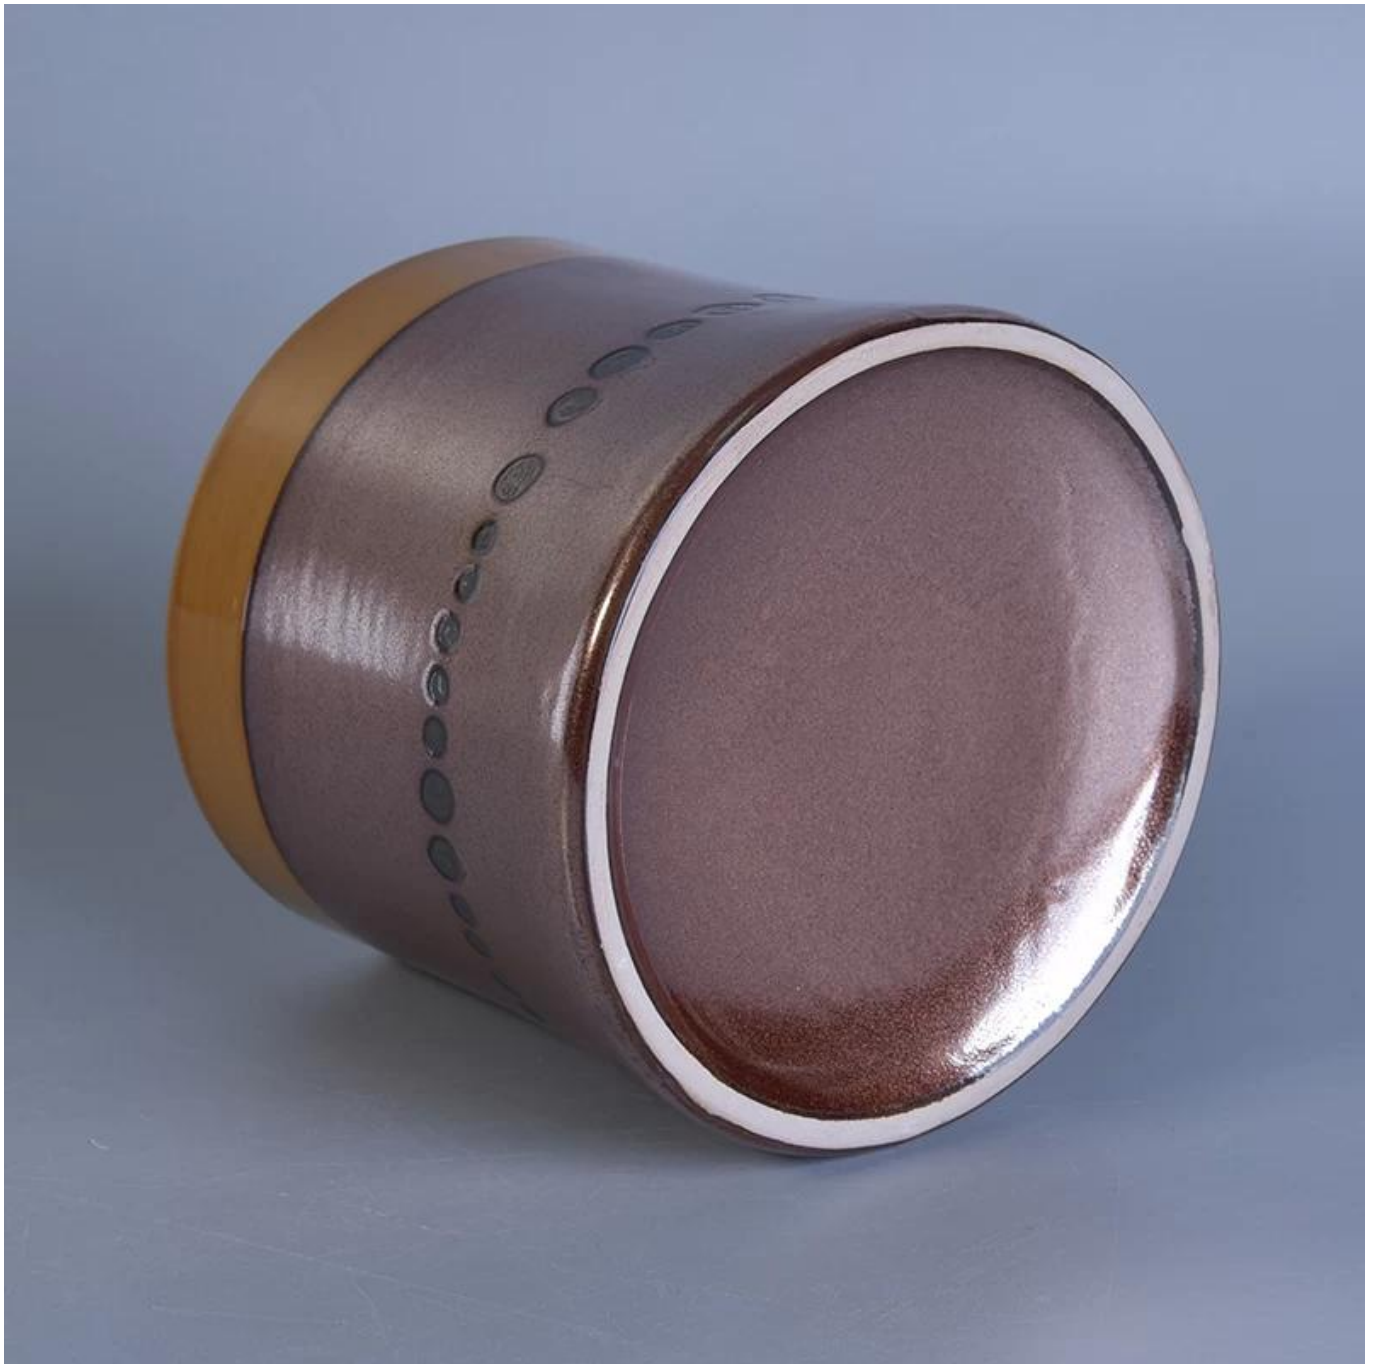

## Home Made metálicos potes de vela cerâmica

Número do artigo.	Sgtx17060905c
Material	Cerâmica
Ofício	frasco cerâmico
Tempo das amostras	1.5 dias se existir um e tamanho da cerâmica 2.15 dias, se você precisa uma forma e um tamanho novos cerâmica
Capacidade do produto	500.000 ~ 1.000.000 peças por mês
As características dos produtos	1. Hand fêz o frasco cerâmico da vela 2. Suitable para o uso no Hotel, casa, etc. 3. this eco-friendly. 4. conheça o teste do FDA; ASTM; CA 65 teste
<b>Tempo de entrega</b>	1. dentro de 35 dias após a amostra e em ordem confirmada. 2. withn 10 dias se nós temos bens no estoque
<b>Termos do pagamento</b>	1. depósito de 30% por t/t adiantado, o contrapeso após ter mostrado a cópia de b/l 2. l/c, compromisso, t/t e União Ocidental podem ser aceitáveis, mas os países diferentes termos de pagamento diferentes.
<b>Embalagem &amp; expedição maneira</b>	embalagem 1. normal, 24pcs, 36pcs ou 48pcs na caixa da exportação, caixa com divisor do cartão.Exporta com divisor do ovo 2. pelo mar, pelo ar, pelo expresso e pelo agente de entrega aceitável como sua exigência.

Similar Products Link

Suportes cerâmicos da vela por atacado

Oco-para fora o suporte cerâmico do tealight

Suporte de vela colorido votive