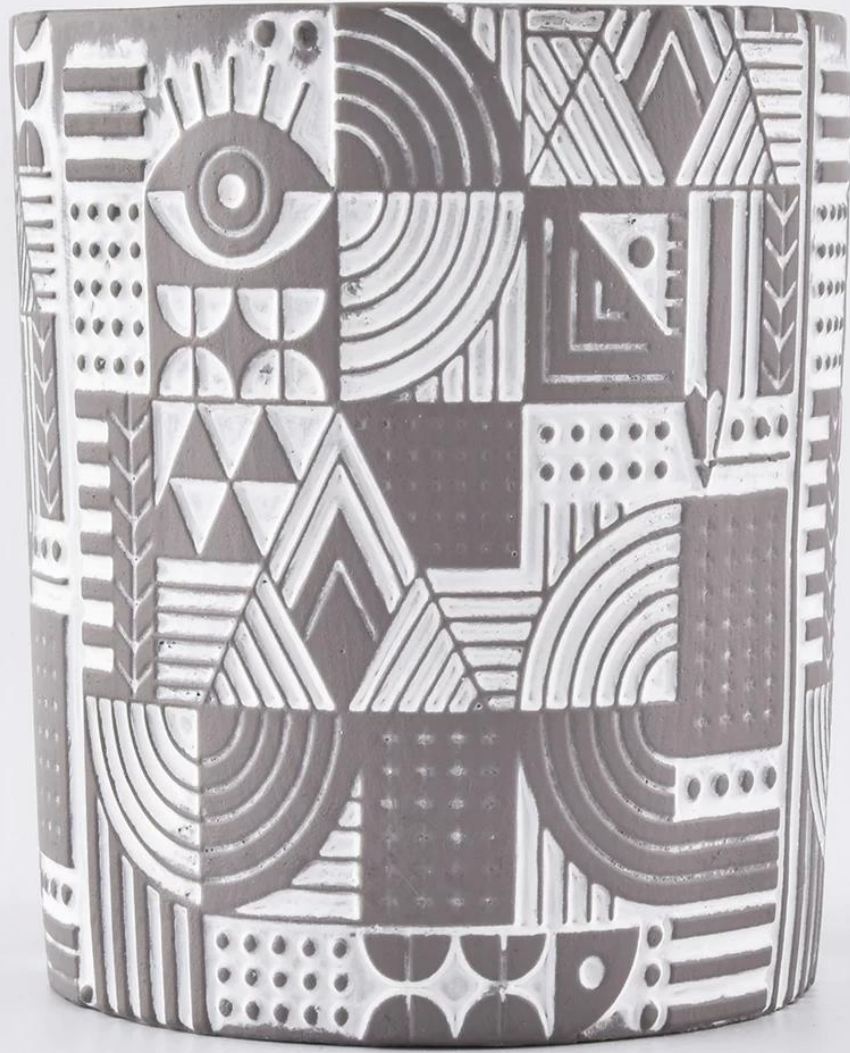

Fale Conosco: sales21@sunnyglassware.com para mais detalhes

Product Details

Nome do Produto	Titular de vela de concreto
Artigo	Sgsj19120403.

Corte Isso	Top dia: 84mm Dia inferior Dia: 79mm Altura: 100mm Peso: 330g Capacidade: 290ml.
Capacidade	titulares de vela de diferentes tamanhos etc. Está disponível
Tempo de amostragem	1,5 dias se a forma e o tamanho dos produtos existirem 2,15 dias se você precisar de uma nova forma e tamanho dos produtos
pacote	Embalagem de segurança regular 24 peças / 36 peças / 48 peças e assim por diante para a caixa de exportação com divisor do ovo
MOQ.	3000pcs.
Tempo de entrega	Dentro de 55 dias após a confirmação do pedido
Termos de pagamento	Depósito de 30% por T / T adiantado, o balanço depois de mostrar a cópia de B / L
Características do produto	<ol style="list-style-type: none"> 1. Estilo de alta qualidade e de luxo 2. Teste ASTM. 3. ecológico 4. É amplamente destinado a casamentos, festas, casa, barras etc. 5. concreto