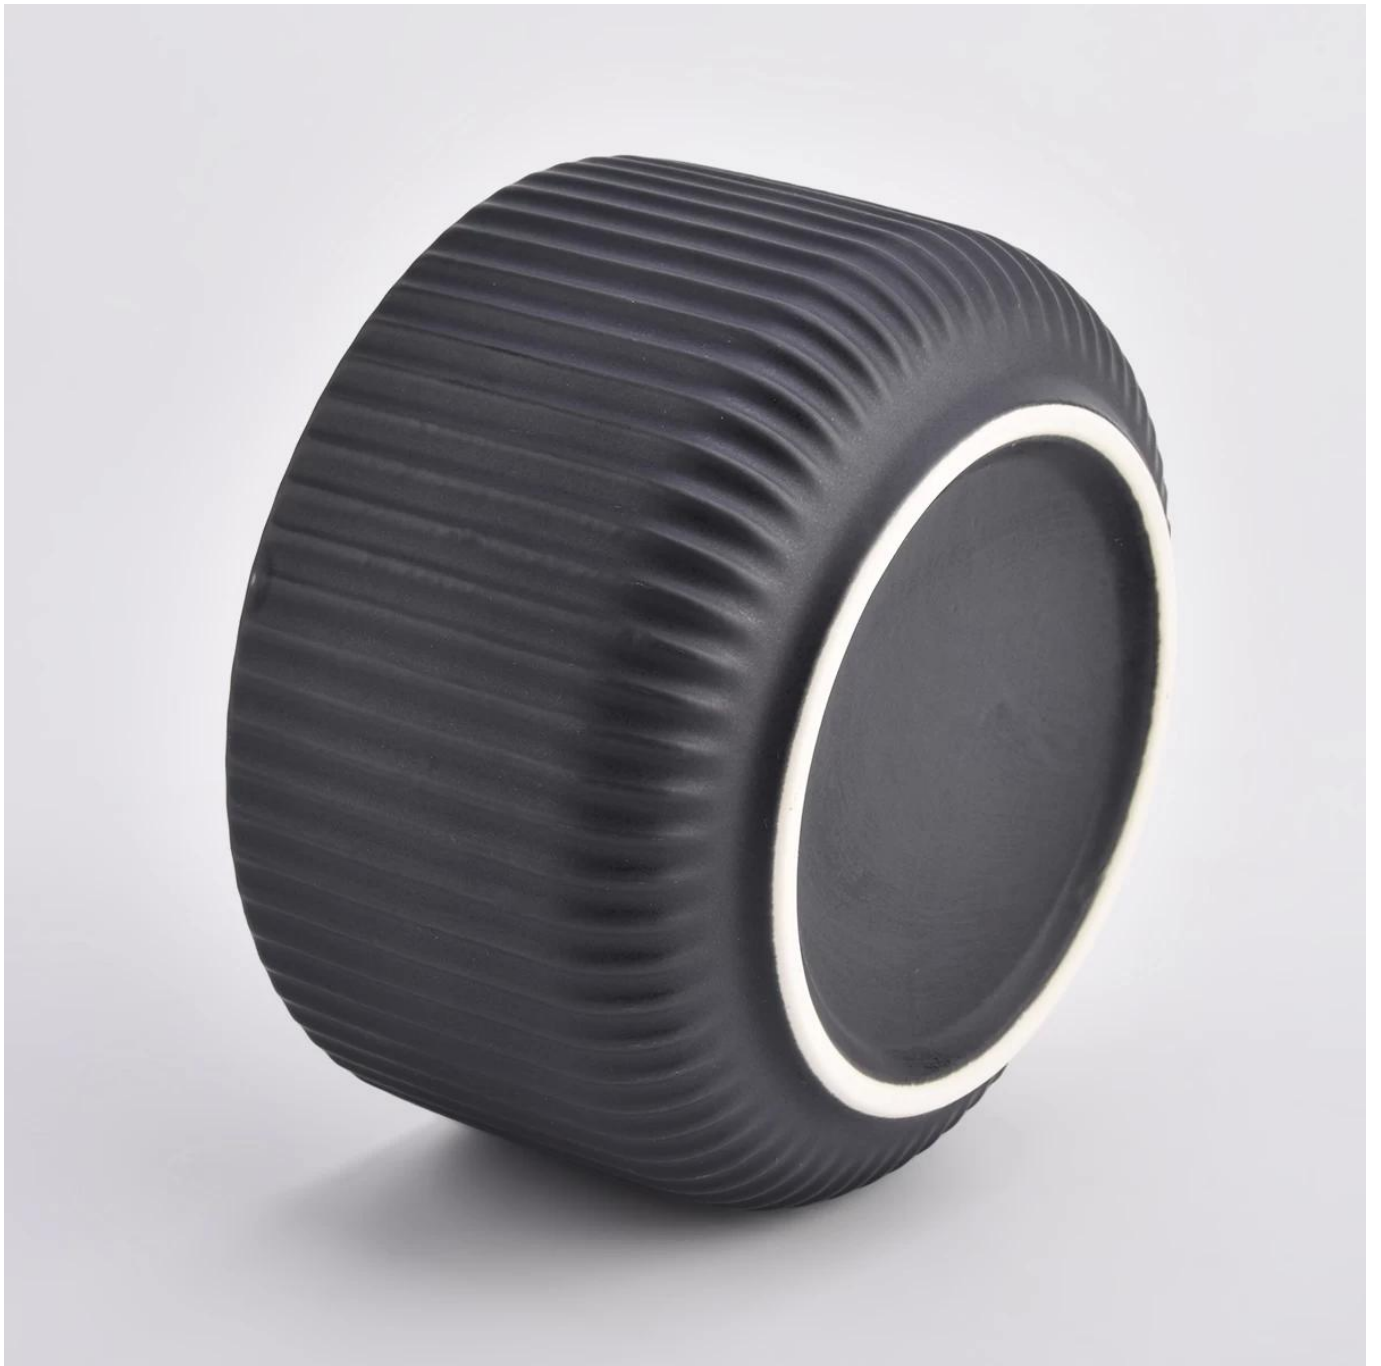

Fale Conosco: sales21@sunnyglassware.com para mais detalhes

Product Details

| | |
|-----------------|--|
| Nome do Produto | Home Decor Preto Striple Cerâmica Vela Frascos MOQ: 3000 peças Frasco de vela cerâmica iridescente de luxo com arte de prata |
|-----------------|--|

| | |
|----------------------------|---|
| Artigo | Sgmk21032201. |
| Corte Isso | Top dia: 115 mm Dia inferior Dia: 85 mm Altura: 65 mm Peso: 322 g Capacidade: 440 ml |
| Capacidade | titulares de vela de diferentes tamanhos etc. Está disponível |
| Tempo de amostragem | 1,5 dias se a forma e o tamanho dos produtos existirem 2,15 dias se você precisar de uma nova forma e tamanho dos produtos |
| pacote | Embalagem de segurança regular 24 peças / 36 peças / 48 peças e assim por diante para a caixa de exportação com divisor do ovo |
| MOQ. | 3000pcs. |
| Prazo de entrega | Dentro de 55 dias após a confirmação do pedido |
| Termos de pagamento | Depósito de 30% por T / T adiantado, o balanço depois de mostrar a cópia de B / L |
| Características do produto | <ol style="list-style-type: none"> 1. Alta qualidade e preços competitivos 2. Teste ASTM. 3. ecológico 4. É amplamente destinado a casamentos, festas, casa, barras etc. 5. Container cerâmico com decoração de transmutação |