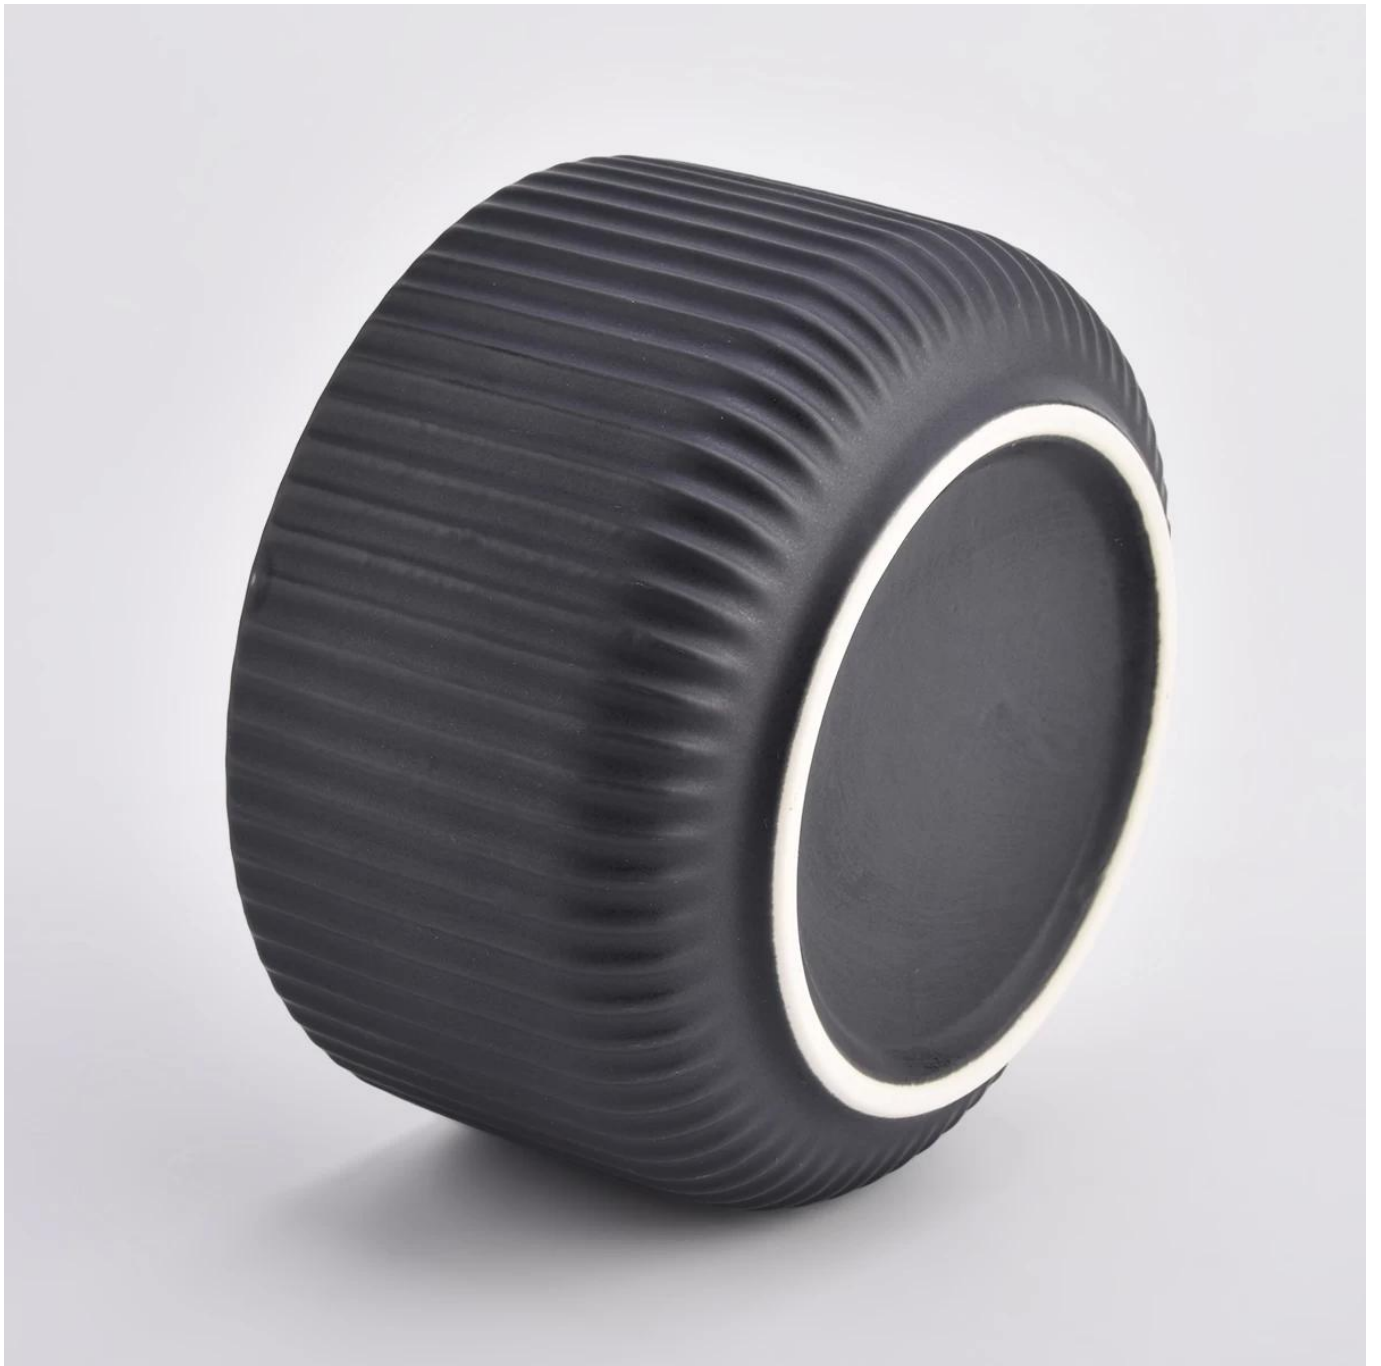

Fale Conosco: sales21@sunnyglassware.com para mais detalhes

Product Details

Nome do Produto	Home Decor Preto Striple Cerâmica Vela Frascos MOQ: 3000 peças Frasco de vela cerâmica iridescente de luxo com arte de prata
-----------------	--

Artigo	Sgmk21032201.
Corte Isso	Top dia: 115 mm Dia inferior Dia: 85 mm Altura: 65 mm Peso: 322 g Capacidade: 440 ml
Capacidade	titulares de vela de diferentes tamanhos etc. Está disponível
Tempo de amostragem	1,5 dias se a forma e o tamanho dos produtos existirem 2,15 dias se você precisar de uma nova forma e tamanho dos produtos
pacote	Embalagem de segurança regular 24 peças / 36 peças / 48 peças e assim por diante para a caixa de exportação com divisor do ovo
MOQ.	3000pcs.
Prazo de entrega	Dentro de 55 dias após a confirmação do pedido
Termos de pagamento	Depósito de 30% por T / T adiantado, o balanço depois de mostrar a cópia de B / L
Características do produto	<ol style="list-style-type: none"> 1. Alta qualidade e preços competitivos 2. Teste ASTM. 3. ecológico 4. É amplamente destinado a casamentos, festas, casa, barras etc. 5. Container cerâmico com decoração de transmutação