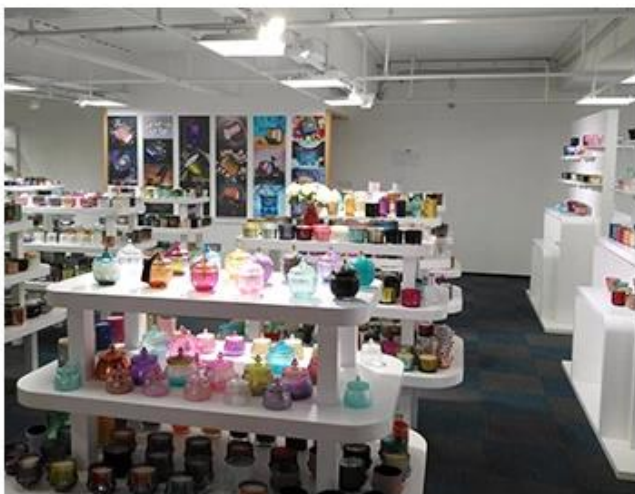

Wooden case

Office & Sample Room

Nós compramos um escritório internacional de 1.800 metros quadrados em Shenzhen.

Exposição da sala de amostra

Meiyang Glass fornece mais do que apenas **Sala de amostra de Shenzhen tem 5000 peças** Uma ampla gama de opções. Ele ganhou um grande cartão [Opinião dos consumidores](#). Bem-vindo ao escritório de Shenzhen! A imagem é como seguindo **Apenas parte dos nossos castiçais de design** Bem-vindo ao escritório de Shenzhen para encontrar o seu favorito, ele vai lhe trazer muitas surpresas, porque é difícil encontrar esse outro fornecedor na China.

SAMPLE ROOM

There are more than 5000 products in
sample room of Sunny Glassware
for your reference. No second Co. in China!

Factory Show

Abaixo estão as imagens das principais transações on-line. Para mais informações sobre a fábrica, consulte: [Visita à fábrica](#)