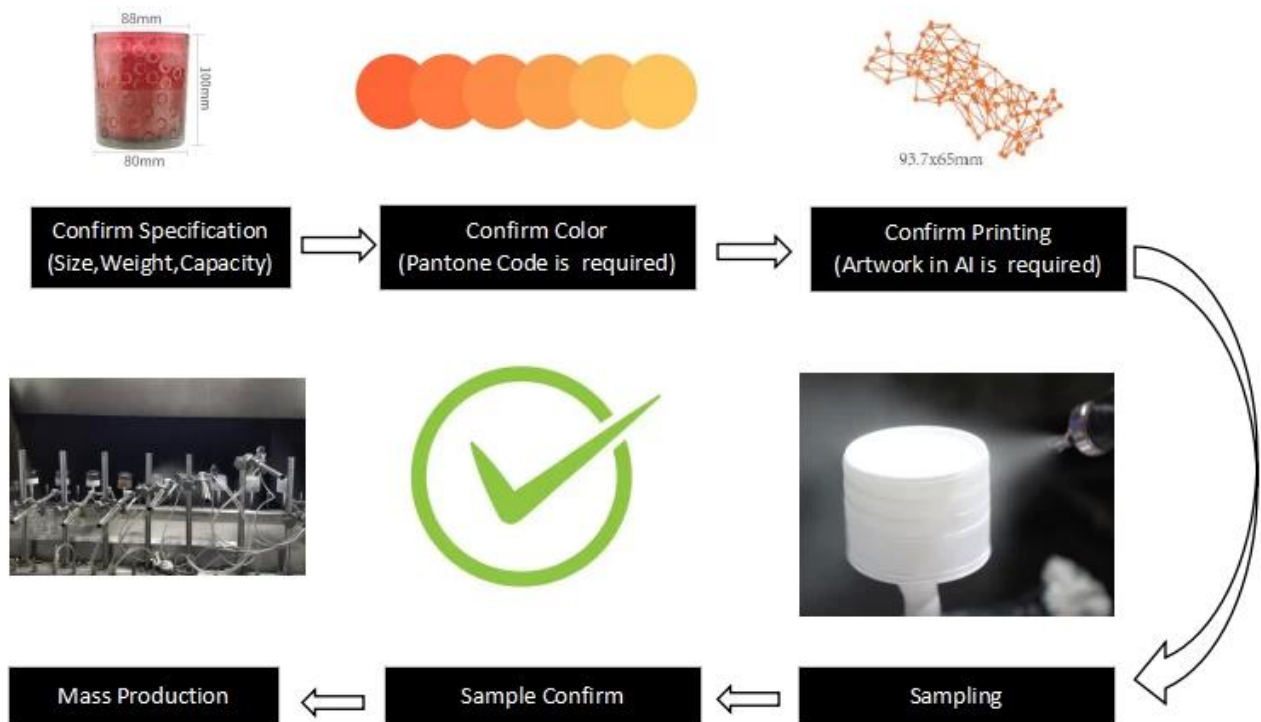

.De o estilo e o caráter de suas velas com os potes de vela coloridos graduados.

. Eles tornam seus produtos de fragrância mais modernos

.Sunny Glassware tem uma variedade de cores, tamanhos e formas para se adequar ao seu estilo

O Glassware Sunny fornece várias formas flexíveis e personalização de cores para atender a uma variedade de requisitos.

Capacity	289ml
weight	390g

Como obter uma amostra para o seu novo projeto? Siga o processo como abaixo.

# Product Customization Process

O Sunny Glassware fornece compras de um balcão, como extintor de velas, wicks, palheta, tampas etc. Serviço de compra são suporte.

Um pacote de luxo para o seu suprimento de velas é muito importante para aumentar o valor da sua marca. Sunny Glassware Oferece caixas de presente Projeto e Serviços de valor agregado de fabricação