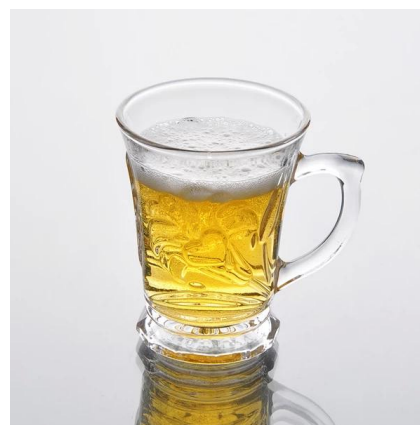

## Detalhes do produto:

Item No.	SZB91521
Material	Alta de vidro branco
Processo	Máquina feita
As amostras vez	1. 5 dias, se existir a forma eo tamanho do vidro 2. 15 dias se precisar de nova forma ou o tamanho do vidro
Embalagem	Embalagem normal, 4 pcs em caixa interna, 48 pcs por embalagem
Capacidade do produto	500.000 ~ 1.000.000 peças por mês
Prazo de entrega	No prazo de 35 dias após a amostra ea ordem confirmada
As condições de pagamento	Depósito de 30% por T / T adiantado eo contrapeso de encontro à cópia de B / L
Embarque	Pelo mar, pelo ar, por expresso e seu agente de transporte é aceitável
Características do produto	1. Máquina feita <b>copo para drinks</b> com alta qualidade 2. apropriado para usado em casa, hotel, etc. 3. É eco-friendly 4. Conheça CE & amp; Teste & amp; FDA; CA 65 teste
Para suas escolhas	1. modelos e tamanhos para a escolha Diferentes 2 .Any cor pintada, geada, galvaniza, padrão de laser de processamento de escultor 3. pacote especial como envoltório do psiquiatra, caixa de presente da cor, caixa de presente branca etc. 4. Temos trabalhadores exclusivos para o controle de qualidade 5. Temos oficina profissional e depósito para garantir o tempo de entrega

## Foto do produto:

**Produtos relacionados:**

[caneca de vidro branco do high](#)

[caneca de vidro de água clara](#)

[caneca de vidro atacado](#)