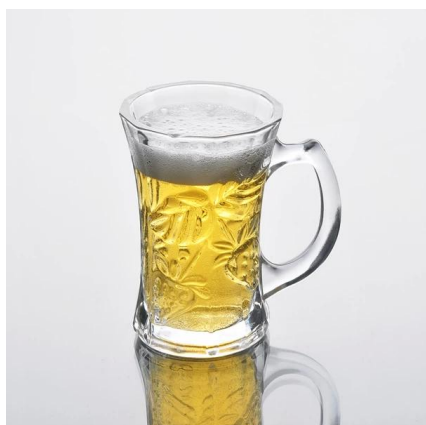

## Detalhes do produto:

Item No.	SZB91521
Material	Alta de vidro branco
Processo	Máquina feita
As amostras vez	1. 5 dias, se existir a forma eo tamanho do vidro 2. 15 dias se precisar de nova forma ou o tamanho do vidro
Embalagem	Embalagem normal, 4 pcs em caixa interna, 48 pcs por embalagem
Capacidade do produto	500.000 ~ 1.000.000 peças por mês
Prazo de entrega	No prazo de 35 dias após a amostra ea ordem confirmada
As condições de pagamento	Depósito de 30% por T / T adiantado eo contrapeso de encontro à cópia de B / L
Embarque	Pelo mar, pelo ar, por expresso e seu agente de transporte é aceitável
Características do produto	1. Máquina feita <b>copo para drinks</b> com alta qualidade 2. apropriado para usado em casa, hotel, etc. 3. É eco-friendly 4. Conheça CE & amp; Teste & amp; FDA; CA 65 teste
Para suas escolhas	1. modelos e tamanhos para a escolha Diferentes 2 .Any cor pintada, geada, galvaniza, padrão de laser de processamento de escultor 3. pacote especial como envoltório do psiquiatra, caixa de presente da cor, caixa de presente branca etc. 4. Temos trabalhadores exclusivos para o controle de qualidade 5. Temos oficina profissional e depósito para garantir o tempo de entrega

## Foto do produto:

**Produtos relacionados:**

[caneca de vidro branco do high](#)

[caneca de vidro de água clara](#)

[caneca de vidro atacado](#)