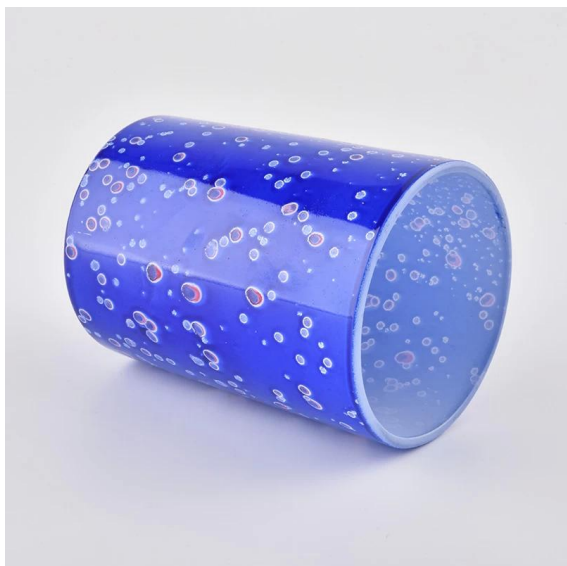

title = "frasco de vela de vidro azul com efeito celular para 2020"

**Design de tamanho flexível permite que seu mercado cresça rapidamente**

Item número: SGHY19110204

Diâmetro superior: 80mm

Diâmetro inferior: 48mm