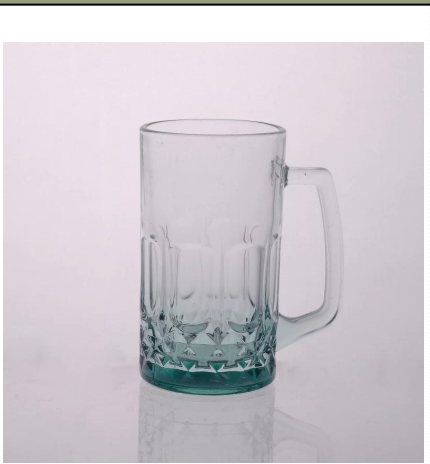

geado xícara de suco

Product Details

	Sem itme	SGJD150416018
	Tamanho	77 * 70 * 85 milímetros
	Capacidade	250ml
	Material	Hight vidro branco
	Artesanato	Máquina soprado
	Amostra	7 dias
	Termos de pagamento	Depósito de 30% por T / T adiantado eo restante após mostrando cópia L / C
	Certificação	Uma alimentação segura, teste de lavar louça, FDA, LFGB
	Para sua escolha	1, Qualquer impressão do logotipo no corpo de vidro 2, Qualquer cor pintada, fosco, galvanoplastia, laser logotipo para o acabamento 3, a embalagem especial como envoltório do psiquiatra, caixa de presente cor, caixa branca etc 4, qualquer forma, tamanho atender a sua necessidade

More Product Pictures

Similar Products Link

[caneca de cerveja em relevo](#)

[Caneca de cerveja de vidro 18 onças](#)

[xícara de leite de vidro com imagem](#)

Office & Sample Room

Factory Show

As características do mês de vidro soprado