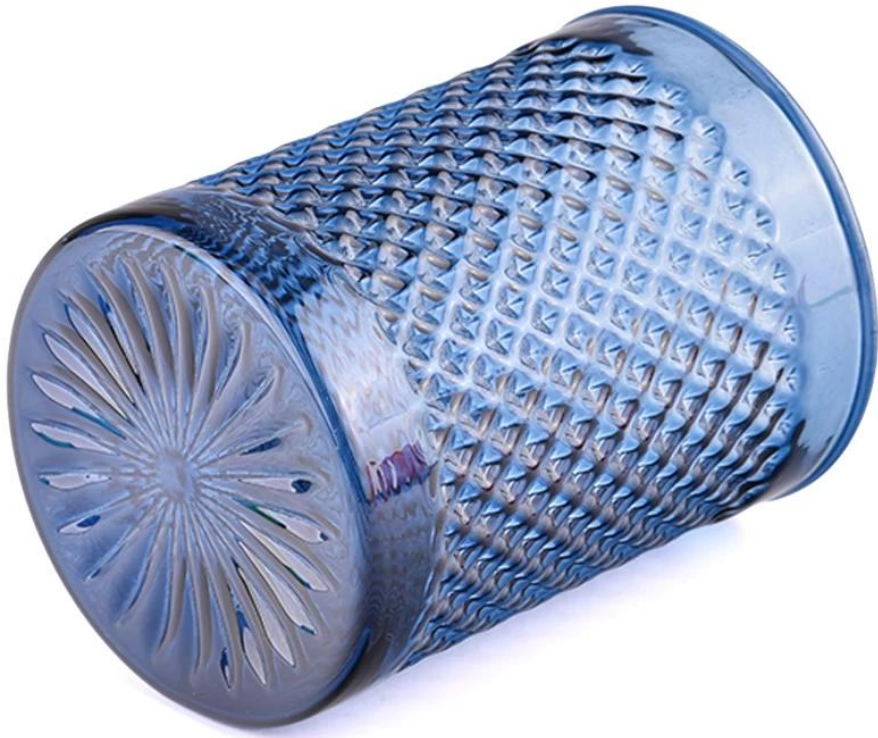

Por que escolher Sunny.

| | |
|-----------------|----------------------------------|
| Nome do Produto | jarro de vidro vazio para a vela |
|-----------------|----------------------------------|

| | |
|---------------------|---|
| Amostra tempo | 1. 5 dias se houver uma forma e tamanho do vidro 2. 15 dias, se você precisar de novas formas e tamanho de vidro |
| Medir | Artigo: SCRG23009 Top DiA: 73mm Altura: 100mm Peso: 132g Capacidade: 360ml |
| Embalagem | Embalagem normal, caixa de presente única, caixa de PVC, caixa de janela, caixa de cores, caixa branca, etc. |
| Entrega tempo | Dentro de 35 dias a partir da confirmação da amostra e do pedido |
| Pagamento prazo | 30% depósito por t/t com antecedência e o saldo em relação à cópia de B/L |
| Envio | Por mar, por via aérea, por Express e seu agente de transporte é aceitável |
| Oportunidade de uso | Móveis para casa, decoração de casamento, favores, melhoria da decoração |