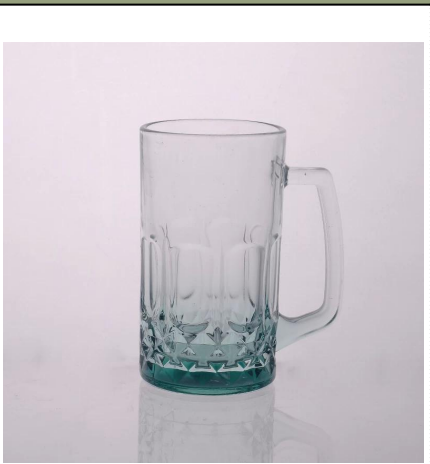

### Product Details

	Sem itme	SGJD150416016
	Tamanho	90 * 55 * 100 milímetros
	Capacidade	348ml
	Material	Hight vidro branco
	Artesanato	Máquina soprado
	Amostra	7 dias
	Termos de pagamento	Depósito de 30% por T / T adiantado eo restante após mostrando cópia do B / L
	Certificação	Uma alimentação segura, teste de lavar louça, FDA, LFGB
	Para sua escolha	1, Qualquer impressão do logotipo no corpo de vidro 2, Qualquer cor pintada, fosco, galvanoplastia, laser logotipo para o acabamento 3, a embalagem especial como envoltório do psiquiatra, caixa de presente cor, caixa branca etc 4, qualquer forma, tamanho atender a sua necessidade

### More Product Pictures

Similar Products Link

[caneca de cerveja em relevo](#)

[Caneca de cerveja de vidro 18 onças](#)

[xícara de leite de vidro com imagem](#)