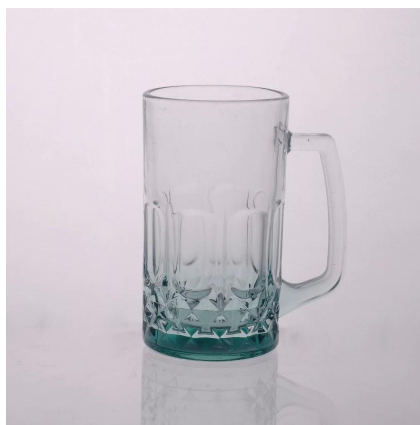

# caneca de vidro gravado

## Product Details

	Sem itme	SGJD150416021
	Tamanho	80 * 60 * 90 milímetros
	Capacidade	296ml
	Material	Hight vidro branco
	Artesanato	Máquina soprado
	Amostra	7 dias
	Termos de pagamento	Depósito de 30% por T / T adiantado eo restante após mostrando cópia L / C
	Certificação	Uma alimentação segura, teste de lavar louça, FDA, LFGB
	Para sua escolha	<ol style="list-style-type: none"><li>1, Qualquer impressão do logotipo no corpo de vidro</li><li>2, Qualquer cor pintada, fosco, galvanoplastia, laser logotipo para o acabamento</li><li>3, a embalagem especial como envoltório do psiquiatra, caixa de presente cor, caixa branca etc</li><li>4, qualquer forma, tamanho atender a sua necessidade</li></ol>

## More Product Pictures

Similar Products Link

[caneca de cerveja em relevo](#)

[Caneca de cerveja de vidro 18 onças](#)

[xícara de leite de vidro com imagem](#)