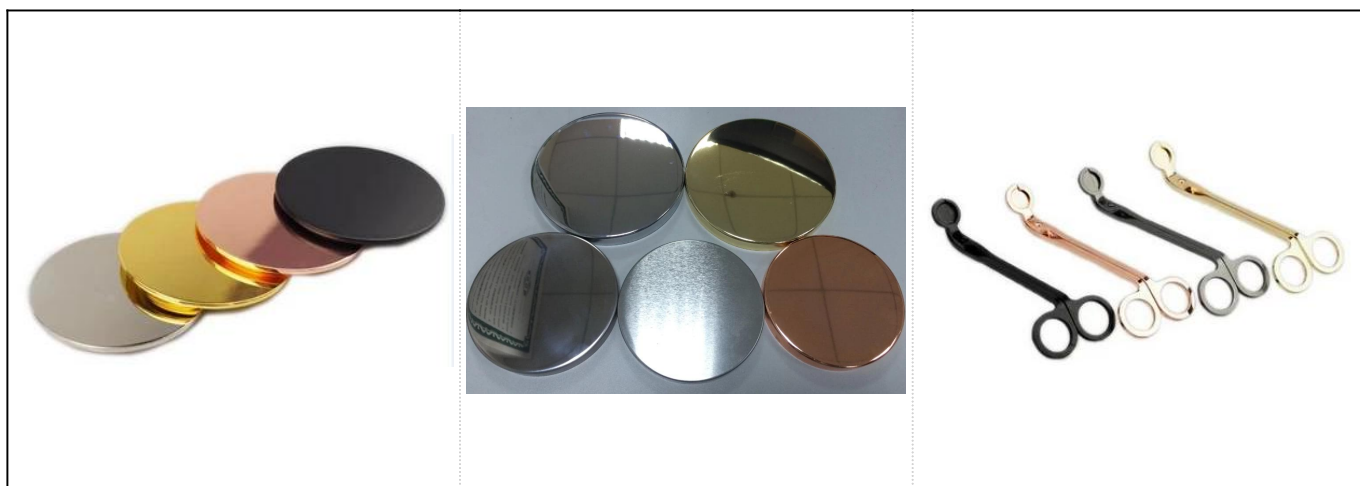

Acessórios combinados: